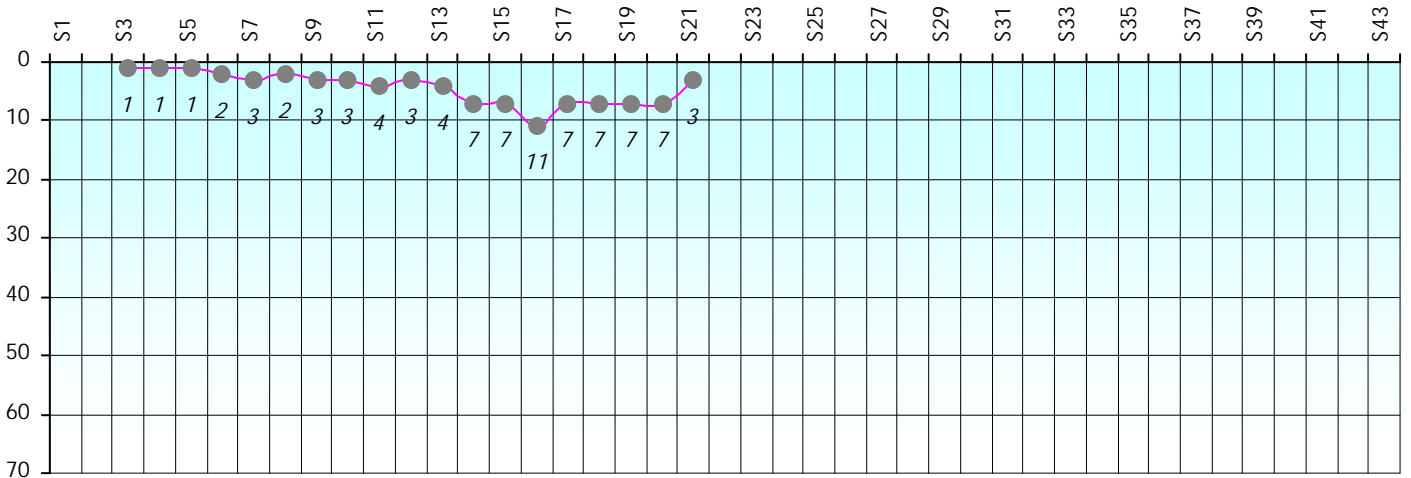

CLASSEMENT

Septembre 2021				Octobre 2021				Novembre 2021				Décembre 2020													
S1	S2	S3	S4	S5	S6	S7	S8	S9	S10	S11	S12	S13	S14	S15	S16	S17									
Janvier 2022				Février 2022				Mars 2022				Avril 2022				Mai 2022				Juin 2022					
S18	S19	S20	S21	S22	S23	S24	S25	S26	S27	S28	S29	S30	S31	S32	S33	S34	S35	S36	S37	S38	S39	S40	S41	S42	S43

Friends Poker Club

Mise à Jour : 20/01/2022

Challenge de l'Amitié 2021/2022

Rdod2

Cash

Gains par semaines

Gain total : 25400

Classement Général

Septembre 2021				Octobre 2021				Novembre 2021					Décembre 2021			
S1	S2	S3	S4	S5	S6	S7	S8	S9	S10	S11	S12	S13	S14	S15	S16	S17

Janvier 2022				Février 2022				Mars 2022				Avril 2022				Mai 2022				Juin 2022					
S18	S19	S20	S21	S22	S23	S24	S25	S26	S27	S28	S29	S30	S31	S32	S33	S34	S35	S36	S37	S38	S39	S40	S41	S42	S43