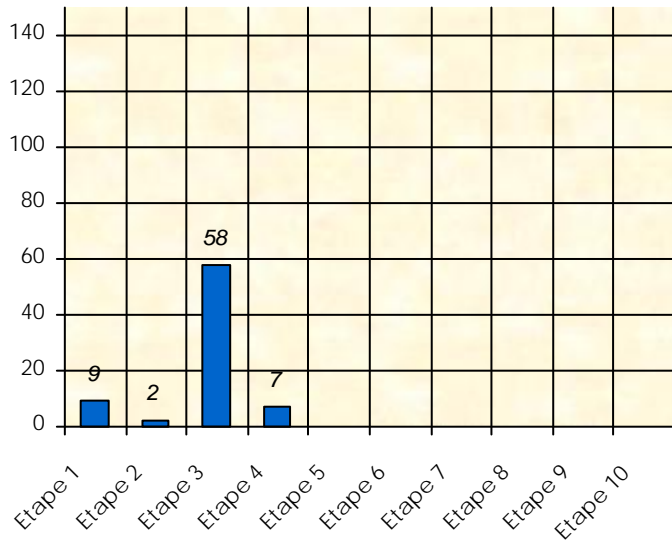

Friends Poker Club

Mise à Jour : 13/12/2021

Tour des Potes

Rdod2

2021/2022

Points par Etapes

Classement par Etapes

Classement Général

Classement Général Virtuel

Friends Poker Club

Mise à Jour : 20/01/2022

Challenge de l'Amitié 2021/2022

Rdod2

Sit'n Go

PLACE

POINTS

CLASSEMENT

Septembre 2021				Octobre 2021				Novembre 2021				Décembre 2020													
S1	S2	S3	S4	S5	S6	S7	S8	S9	S10	S11	S12	S13	S14	S15	S16	S17									
Janvier 2022				Février 2022				Mars 2022				Avril 2022				Mai 2022				Juin 2022					
S18	S19	S20	S21	S22	S23	S24	S25	S26	S27	S28	S29	S30	S31	S32	S33	S34	S35	S36	S37	S38	S39	S40	S41	S42	S43