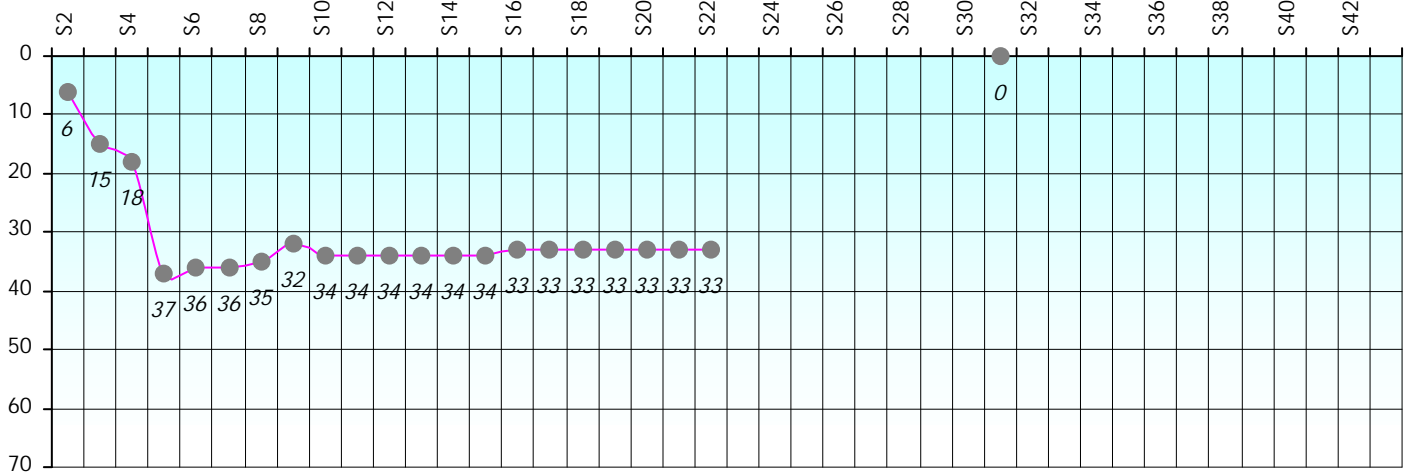

| Janvier 2025 | | | | Février 2025 | | | | Mars 2025 | | | | Avril 2025 | | | | Mai 2025 | | | | Juin 2025 | | | | | |
|--------------|-----|-----|-----|--------------|-----|-----|-----|-----------|-----|-----|-----|------------|-----|-----|-----|----------|-----|-----|-----|-----------|-----|-----|-----|-----|-----|
| S18 | S19 | S20 | S21 | S22 | S23 | S24 | S25 | S26 | S27 | S28 | S29 | S30 | S31 | S32 | S33 | S34 | S35 | S36 | S37 | S38 | S39 | S40 | S41 | S42 | S43 |

Friends Poker Club

Mise à Jour : 06/02/2025

Challenge de l'Amitié 2024/2025

Rdod2

Five-Card Draw

Gains par semaines

Gain total : -24850

Classement Général

| Septembre 2024 | | | | Octobre 2024 | | | | Novembre 2024 | | | | | Décembre 2024 | | | |
|----------------|----|----|----|--------------|----|----|----|---------------|-----|-----|-----|-----|---------------|-----|-----|-----|
| S1 | S2 | S3 | S4 | S5 | S6 | S7 | S8 | S9 | S10 | S11 | S12 | S13 | S14 | S15 | S16 | S17 |