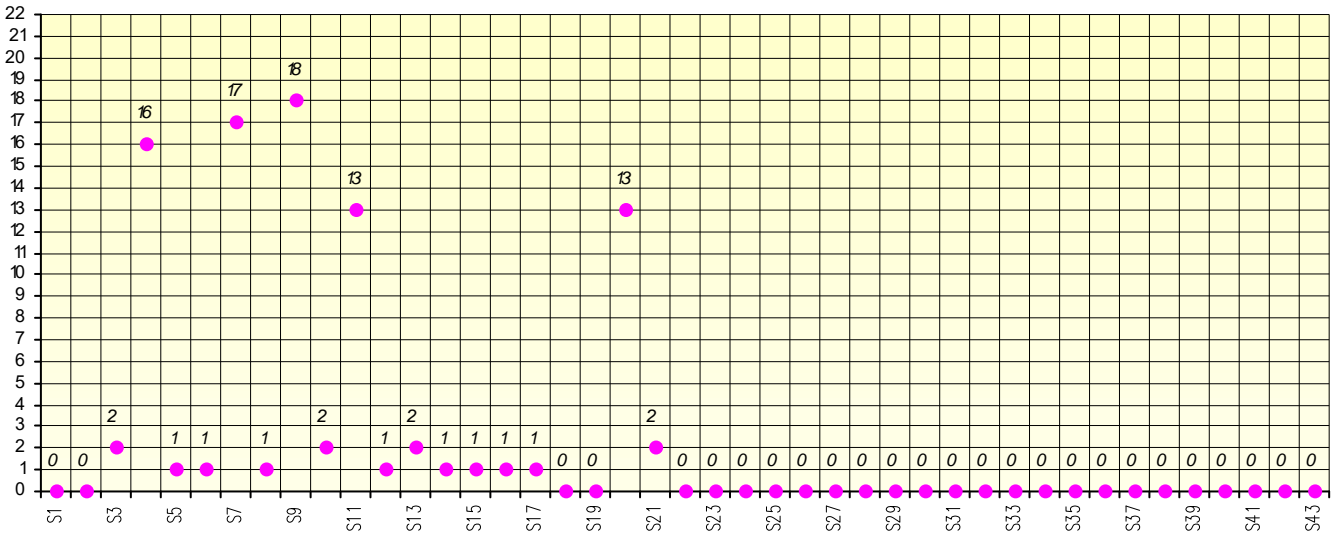

Friends Poker Club

Mise à Jour : 13/12/2021

Tour des Potes

Rdod2

2021/2022

Points par Etapes

Classement par Etapes

Classement Général

Classement Général Virtuel

Friends Poker Club

Mise à Jour : 20/01/2022

Challenge de l'Amitié 2021/2022

Rdod2

Sit'n Go

PLACE

POINTS

CLASSEMENT

Septembre 2021				Octobre 2021				Novembre 2021				Décembre 2020													
S1	S2	S3	S4	S5	S6	S7	S8	S9	S10	S11	S12	S13	S14	S15	S16	S17									
Janvier 2022				Février 2022				Mars 2022				Avril 2022				Mai 2022				Juin 2022					
S18	S19	S20	S21	S22	S23	S24	S25	S26	S27	S28	S29	S30	S31	S32	S33	S34	S35	S36	S37	S38	S39	S40	S41	S42	S43