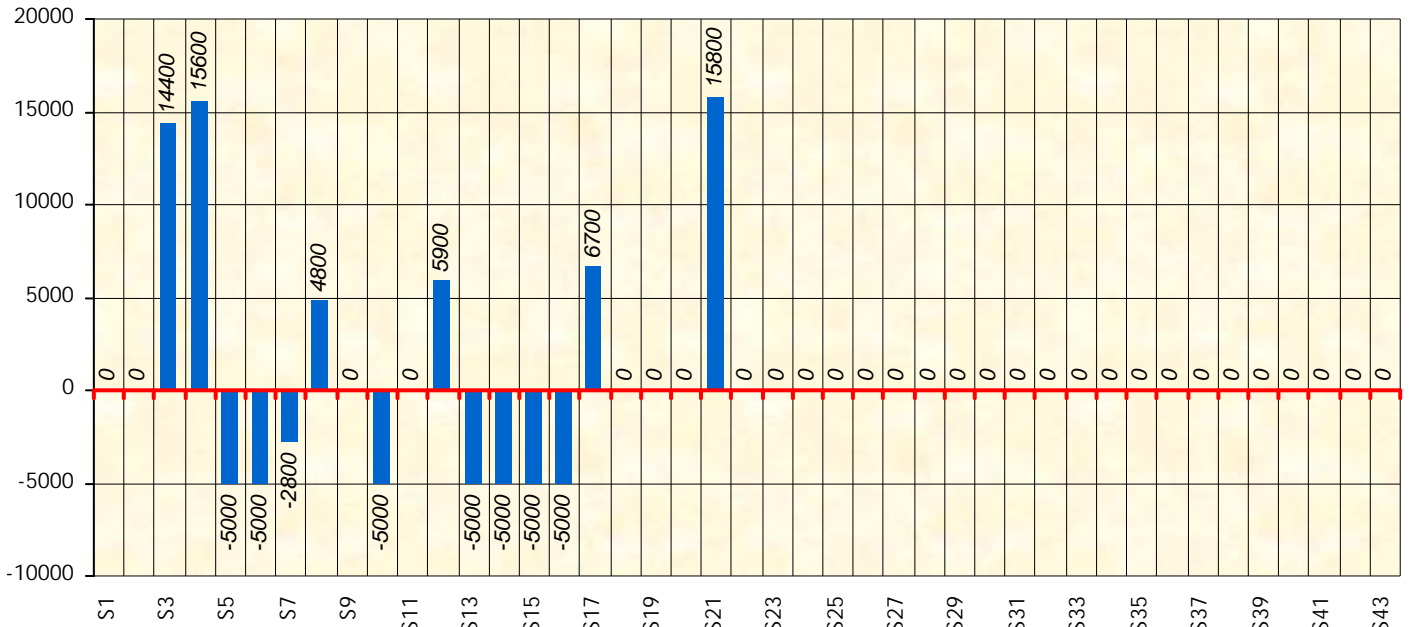

CLASSEMENT

Septembre 2021				Octobre 2021				Novembre 2021				Décembre 2020													
S1	S2	S3	S4	S5	S6	S7	S8	S9	S10	S11	S12	S13	S14	S15	S16	S17									
Janvier 2022				Février 2022				Mars 2022				Avril 2022				Mai 2022				Juin 2022					
S18	S19	S20	S21	S22	S23	S24	S25	S26	S27	S28	S29	S30	S31	S32	S33	S34	S35	S36	S37	S38	S39	S40	S41	S42	S43

Friends Poker Club

Mise à Jour : 20/01/2022

Challenge de l'Amitié 2021/2022

Rdod2

Cash

Gains par semaines

Gain total : 25400

Classement Général

Septembre 2021				Octobre 2021				Novembre 2021					Décembre 2021			
S1	S2	S3	S4	S5	S6	S7	S8	S9	S10	S11	S12	S13	S14	S15	S16	S17

Janvier 2022				Février 2022				Mars 2022				Avril 2022				Mai 2022				Juin 2022					
S18	S19	S20	S21	S22	S23	S24	S25	S26	S27	S28	S29	S30	S31	S32	S33	S34	S35	S36	S37	S38	S39	S40	S41	S42	S43