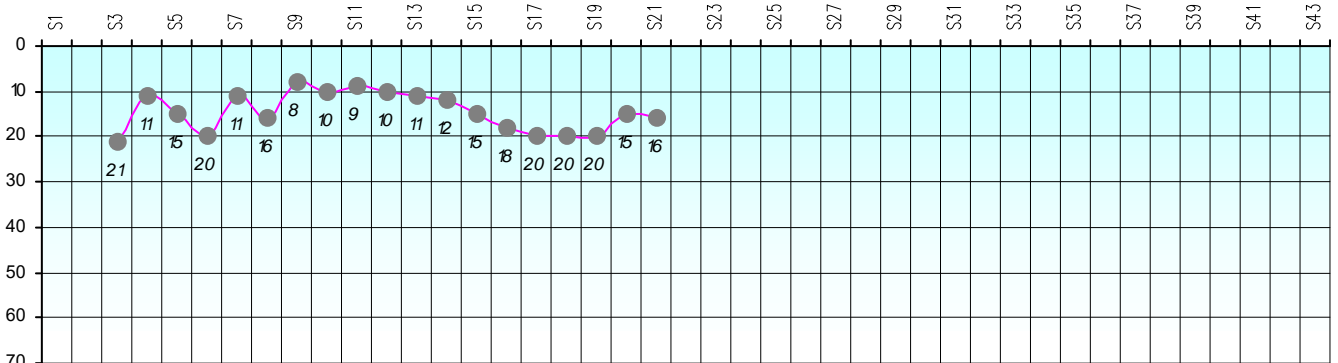

Classement Général Virtuel

Friends Poker Club

Mise à Jour : 20/01/2022

Challenge de l'Amitié 2021/2022

Rdod2

Sit'n Go

PLACE

POINTS

CLASSEMENT

Septembre 2021				Octobre 2021				Novembre 2021				Décembre 2020													
S1	S2	S3	S4	S5	S6	S7	S8	S9	S10	S11	S12	S13	S14	S15	S16	S17									
Janvier 2022				Février 2022				Mars 2022				Avril 2022				Mai 2022				Juin 2022					
S18	S19	S20	S21	S22	S23	S24	S25	S26	S27	S28	S29	S30	S31	S32	S33	S34	S35	S36	S37	S38	S39	S40	S41	S42	S43