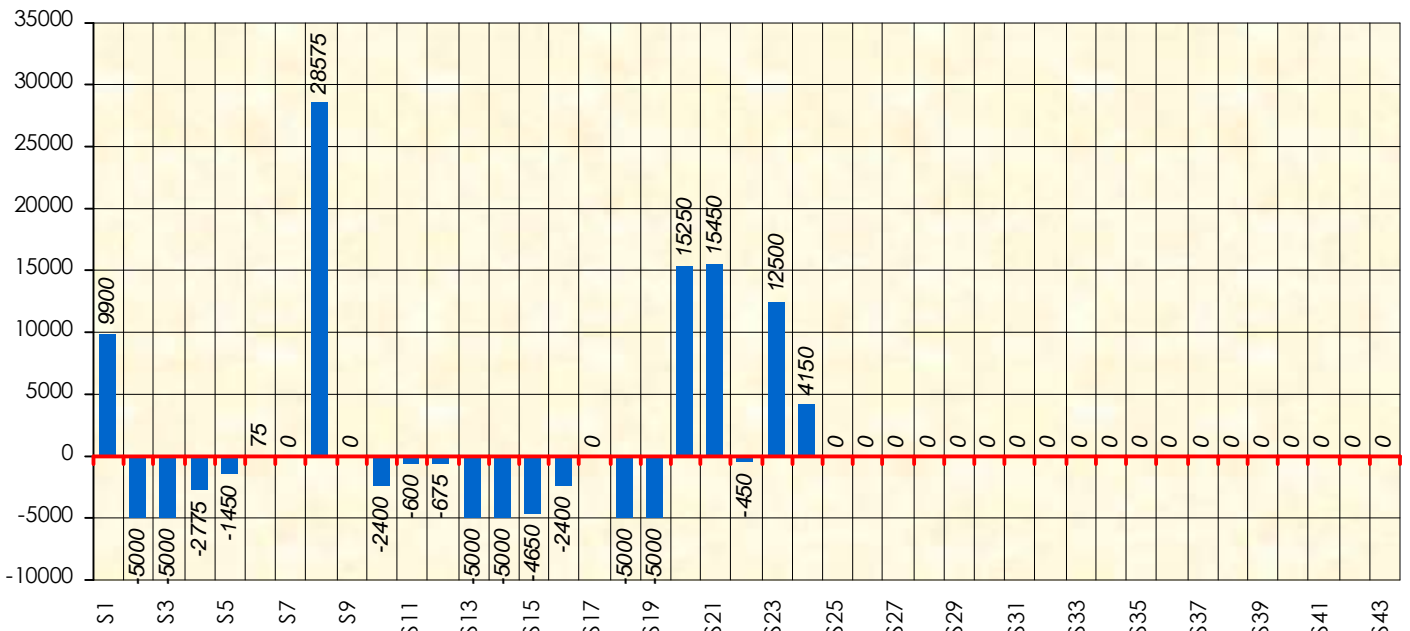

Janvier 2019			Février 2019			Mars 2019			Avril 2019			Mai 2019			Juin 2019										
S18	S19	S20	S21	S22	S23	S24	S25	S26	S27	S28	S29	S30	S31	S32	S33	S34	S35	S36	S37	S38	S39	S40	S41	S42	S43

Friends Poker Club

Mise à Jour : 14/02/2019

Challenge de l'Amitié 2018/2019

Rdod2

Cash

Gains par semaines

Gain total : 40500

Classement Général

Septembre 2018					Octobre 2018				Novembre 2018				Décembre 2018			
S1	S2	S3	S4	S5	S6	S7	S8	S9	S10	S11	S12	S13	S14	S15	S16	S17

Janvier 2019			Février 2019				Mars 2019				Avril 2019				Mai 2019				Juin 2019						
S18	S19	S20	S21	S22	S23	S24	S25	S26	S27	S28	S29	S30	S31	S32	S33	S34	S35	S36	S37	S38	S39	S40	S41	S42	S43