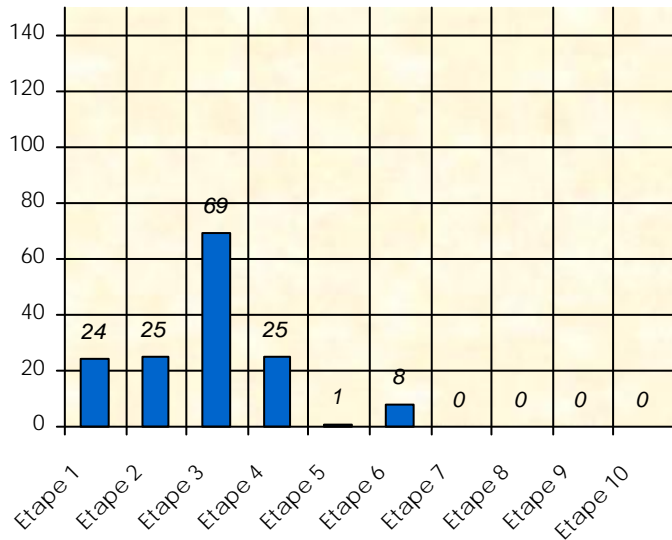

Friends Poker Club

Mise à Jour : 10/02/2025

Tour des Potes

Rdod2

2024/2025

Points par Etapes

Classement par Etapes

Classement Général

Classement Général Virtuel

Friends Poker Club

Mise à Jour : 06/02/2025

Challenge de l'Amitié 2024/2025

Rdod2

Sit'n Go

PLACE

POINTS

CLASSEMENT

| Septembre 2024 | | | | Octobre 2024 | | | | Novembre 2024 | | | | Décembre 2024 | | | | | | | | | | | | | | | |
|----------------|-----|-----|-----|--------------|-----|-----|-----|---------------|-----|-----|-----|---------------|-----|-----|-----|----------|-----|-----|-----|-----------|-----|-----|-----|-----|-----|-----|-----|
| S1 | S2 | S3 | S4 | S5 | S6 | S7 | S8 | S9 | S10 | S11 | S12 | S13 | S14 | S15 | S16 | | | | | | | | | | | | |
| Janvier 2025 | | | | Février 2025 | | | | Mars 2025 | | | | Avril 2025 | | | | Mai 2025 | | | | Juin 2025 | | | | | | | |
| S17 | S18 | S19 | S20 | S21 | S22 | S23 | S24 | S25 | S26 | S27 | S28 | S29 | S30 | S31 | S32 | S33 | S34 | S35 | S36 | S37 | S38 | S39 | S40 | S41 | S42 | S43 | S44 |