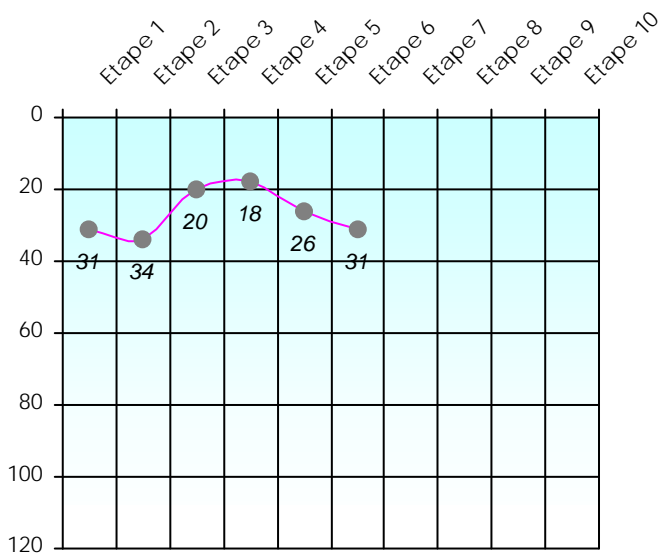

Friends Poker Club

Mise à Jour : 10/02/2025

Tour des Potes

Rdod2

2024/2025

Points par Etapes

Classement par Etapes

Classement Général

Classement Général Virtuel

Friends Poker Club

Mise à Jour : 06/02/2025

Challenge de l'Amitié 2024/2025

Rdod2

Sit'n Go

PLACE

POINTS

CLASSEMENT

| Septembre 2024 | | | | Octobre 2024 | | | | Novembre 2024 | | | | Décembre 2024 | | | | | | | | | | | | | | | |
|----------------|-----|-----|-----|--------------|-----|-----|-----|---------------|-----|-----|-----|---------------|-----|-----|-----|----------|-----|-----|-----|-----------|-----|-----|-----|-----|-----|-----|-----|
| S1 | S2 | S3 | S4 | S5 | S6 | S7 | S8 | S9 | S10 | S11 | S12 | S13 | S14 | S15 | S16 | | | | | | | | | | | | |
| Janvier 2025 | | | | Février 2025 | | | | Mars 2025 | | | | Avril 2025 | | | | Mai 2025 | | | | Juin 2025 | | | | | | | |
| S17 | S18 | S19 | S20 | S21 | S22 | S23 | S24 | S25 | S26 | S27 | S28 | S29 | S30 | S31 | S32 | S33 | S34 | S35 | S36 | S37 | S38 | S39 | S40 | S41 | S42 | S43 | S44 |