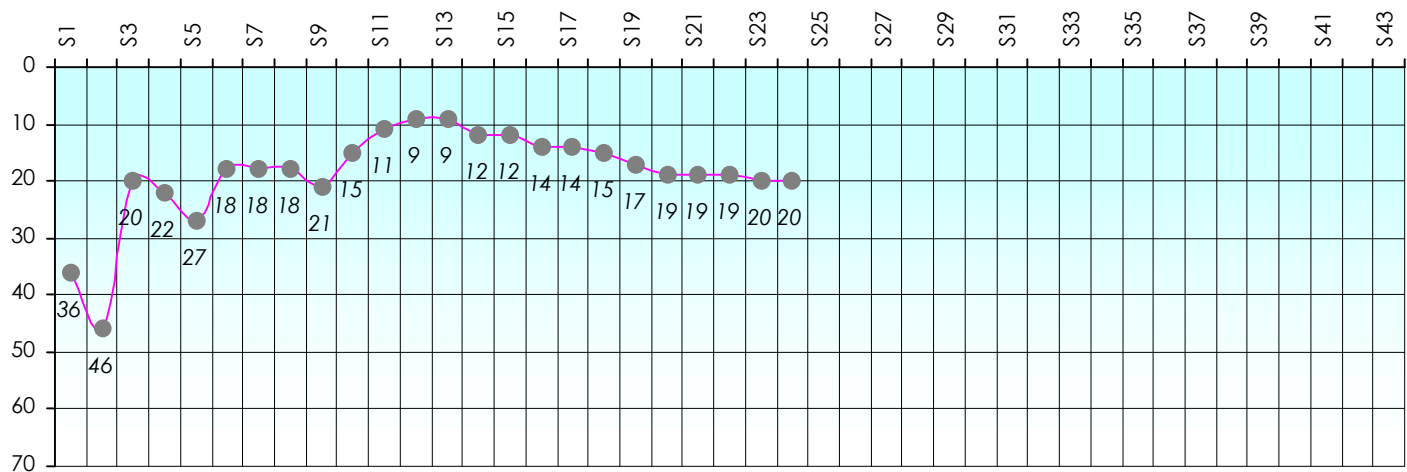

Mise à Jour : 18/02/2019

Tour des Potes

Rdod2

2018/2019

Points par Etapes

Classement par Etapes

Classement Général

Classement Général Virtuel

Friends Poker Club

Mise à Jour : 14/02/2019

Challenge de l'Amitié 2018/2019

Rdod2

Sit'n Go

Podiums par semaines

Classement Général

Septembre 2018			Octobre 2018			Novembre 2018			Décembre 2018							
S1	S2	S3	S4	S5	S6	S7	S8	S9	S10	S11	S12	S13	S14	S15	S16	S17

Janvier 2019			Février 2019			Mars 2019			Avril 2019			Mai 2019			Juin 2019										
S18	S19	S20	S21	S22	S23	S24	S25	S26	S27	S28	S29	S30	S31	S32	S33	S34	S35	S36	S37	S38	S39	S40	S41	S42	S43

Friends Poker Club