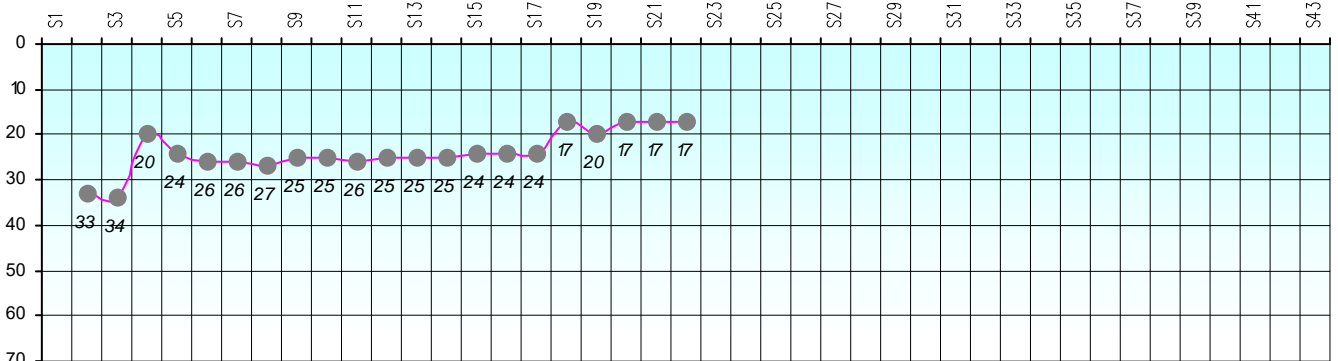

Friends Poker Club

Mise à Jour : 10/02/2025

Tour des Potes

Rdod2

2024/2025

Points par Etapes

Classement par Etapes

Classement Général

Classement Général Virtuel

Friends Poker Club

Mise à Jour : 06/02/2025

Challenge de l'Amitié 2024/2025

Rdod2

Sit'n Go

PLACE

POINTS

CLASSEMENT

| Septembre 2024 | | | | Octobre 2024 | | | | Novembre 2024 | | | | Décembre 2024 | | | | | | | | | | | | | | | |
|----------------|-----|-----|-----|--------------|-----|-----|-----|---------------|-----|-----|-----|---------------|-----|-----|-----|----------|-----|-----|-----|-----------|-----|-----|-----|-----|-----|-----|-----|
| S1 | S2 | S3 | S4 | S5 | S6 | S7 | S8 | S9 | S10 | S11 | S12 | S13 | S14 | S15 | S16 | | | | | | | | | | | | |
| Janvier 2025 | | | | Février 2025 | | | | Mars 2025 | | | | Avril 2025 | | | | Mai 2025 | | | | Juin 2025 | | | | | | | |
| S17 | S18 | S19 | S20 | S21 | S22 | S23 | S24 | S25 | S26 | S27 | S28 | S29 | S30 | S31 | S32 | S33 | S34 | S35 | S36 | S37 | S38 | S39 | S40 | S41 | S42 | S43 | S44 |