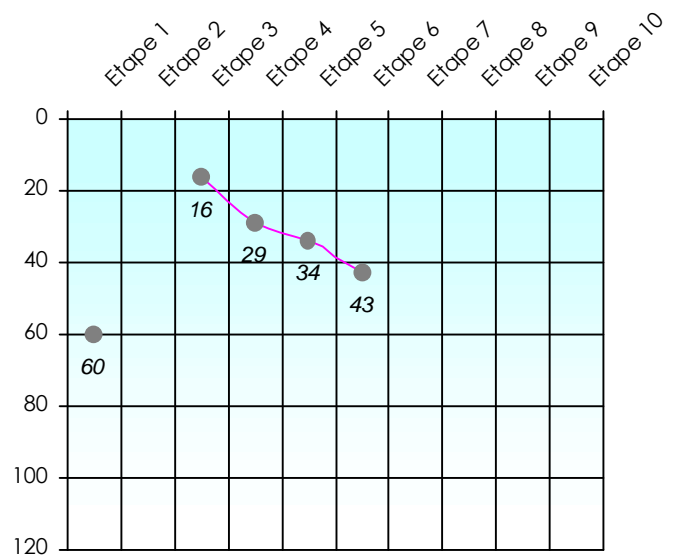

Mise à Jour : 18/02/2019

Tour des Potes

Rdod2

2018/2019

Points par Etapes

Classement par Etapes

Classement Général

Classement Général Virtuel

Friends Poker Club

Mise à Jour : 14/02/2019

Challenge de l'Amitié 2018/2019

Rdod2

Sit'n Go

Podiums par semaines

Classement Général

Septembre 2018			Octobre 2018			Novembre 2018			Décembre 2018							
S1	S2	S3	S4	S5	S6	S7	S8	S9	S10	S11	S12	S13	S14	S15	S16	S17