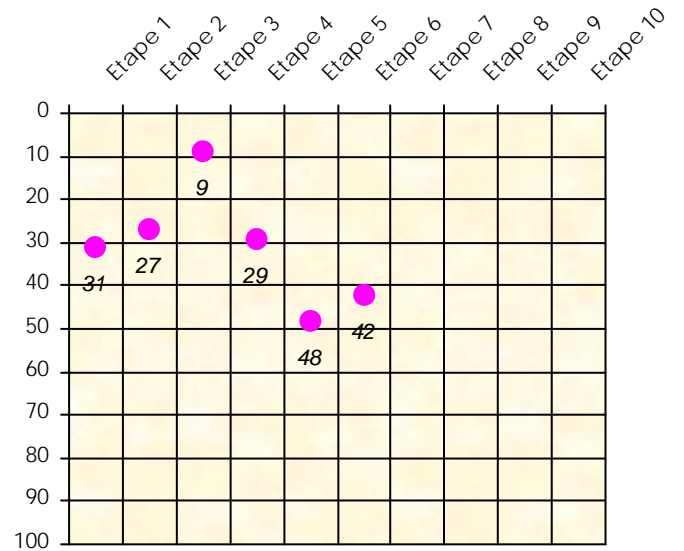

Friends Poker Club

Mise à Jour : 10/02/2025

Tour des Potes

Rdod2

2024/2025

Points par Etapes

Classement par Etapes

Classement Général

Classement Général Virtuel

Friends Poker Club

Mise à Jour : 06/02/2025

Challenge de l'Amitié 2024/2025

Rdod2

Sit'n Go

PLACE

POINTS