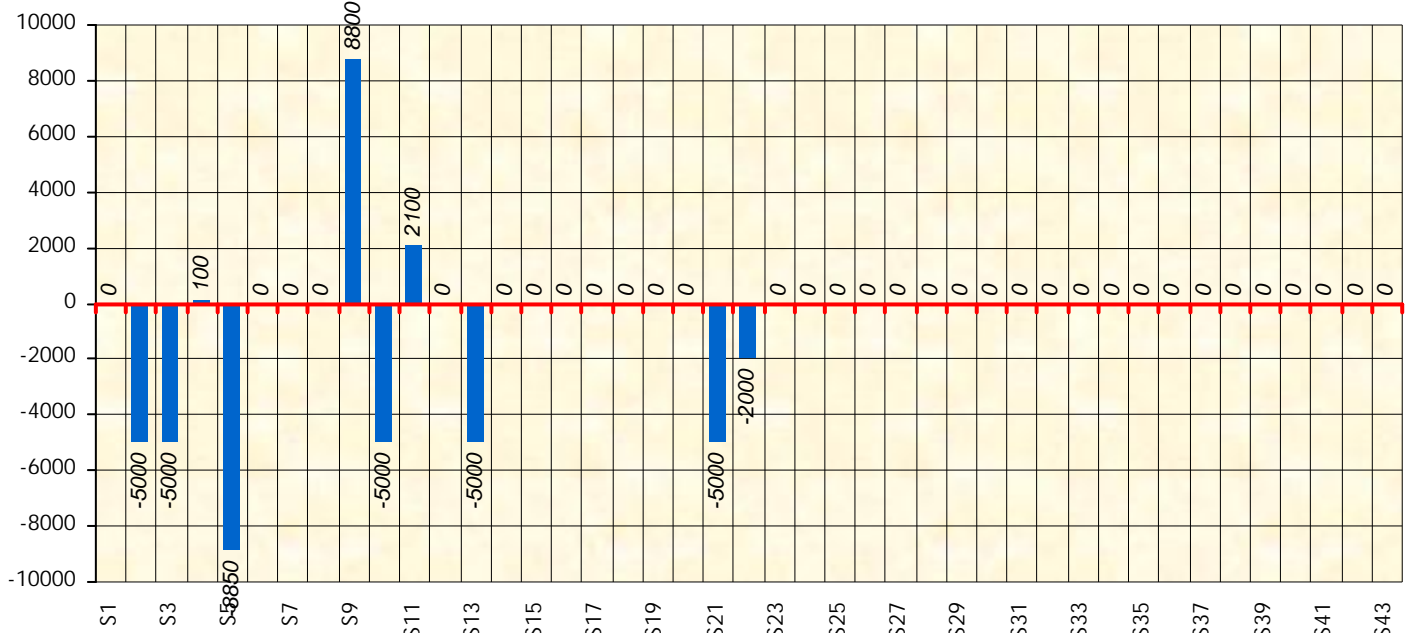

| Janvier 2025 | | | | Février 2025 | | | | Mars 2025 | | | | Avril 2025 | | | | Mai 2025 | | | | Juin 2025 | | | | | |
|--------------|-----|-----|-----|--------------|-----|-----|-----|-----------|-----|-----|-----|------------|-----|-----|-----|----------|-----|-----|-----|-----------|-----|-----|-----|-----|-----|
| S18 | S19 | S20 | S21 | S22 | S23 | S24 | S25 | S26 | S27 | S28 | S29 | S30 | S31 | S32 | S33 | S34 | S35 | S36 | S37 | S38 | S39 | S40 | S41 | S42 | S43 |

Friends Poker Club

Mise à Jour : 06/02/2025

Challenge de l'Amitié 2024/2025

Rdod2

Five-Card Draw

Gains par semaines

Gain total : -24850

Classement Général

| Septembre 2024 | | | | Octobre 2024 | | | | Novembre 2024 | | | | | Décembre 2024 | | | |
|----------------|----|----|----|--------------|----|----|----|---------------|-----|-----|-----|-----|---------------|-----|-----|-----|
| S1 | S2 | S3 | S4 | S5 | S6 | S7 | S8 | S9 | S10 | S11 | S12 | S13 | S14 | S15 | S16 | S17 |