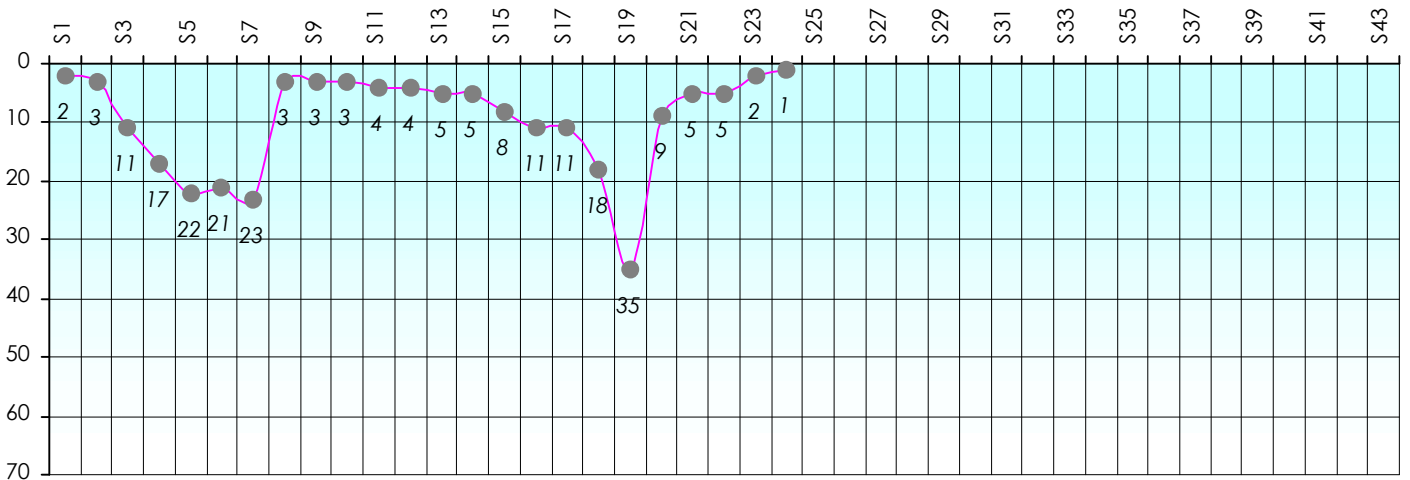

Janvier 2019			Février 2019			Mars 2019			Avril 2019			Mai 2019			Juin 2019										
S18	S19	S20	S21	S22	S23	S24	S25	S26	S27	S28	S29	S30	S31	S32	S33	S34	S35	S36	S37	S38	S39	S40	S41	S42	S43

Friends Poker Club

Mise à Jour : 14/02/2019

Challenge de l'Amitié 2018/2019

Rdod2

Cash

Gains par semaines

Gain total : 40500

Classement Général

Septembre 2018					Octobre 2018				Novembre 2018				Décembre 2018			
S1	S2	S3	S4	S5	S6	S7	S8	S9	S10	S11	S12	S13	S14	S15	S16	S17

Janvier 2019			Février 2019				Mars 2019				Avril 2019				Mai 2019				Juin 2019						
S18	S19	S20	S21	S22	S23	S24	S25	S26	S27	S28	S29	S30	S31	S32	S33	S34	S35	S36	S37	S38	S39	S40	S41	S42	S43