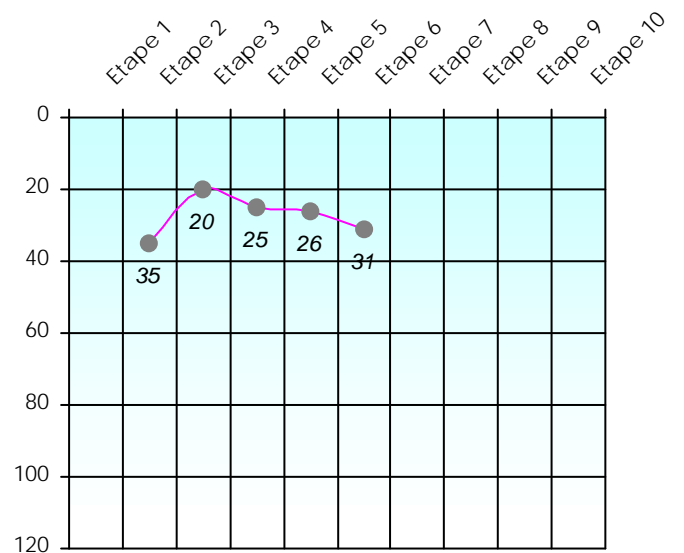

Friends Poker Club

Mise à Jour : 10/02/2025

Tour des Potes

Rdod2

2024/2025

Points par Etapes

Classement par Etapes

Classement Général

Classement Général Virtuel

Friends Poker Club

Mise à Jour : 06/02/2025

Challenge de l'Amitié 2024/2025

Rdod2

Sit'n Go

PLACE

POINTS