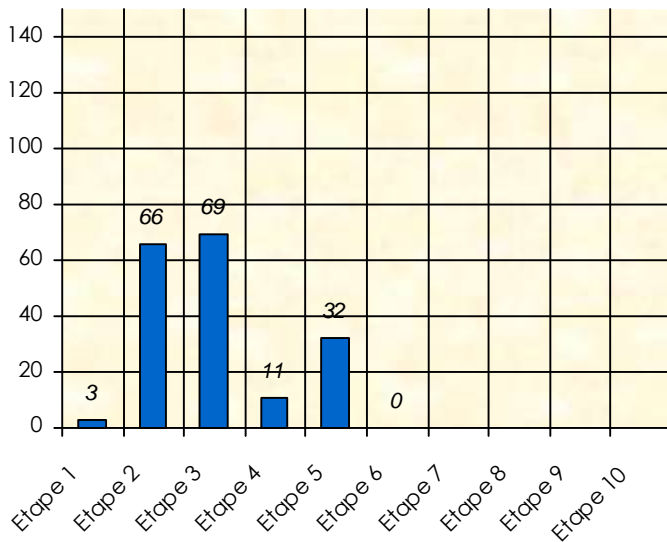

Mise à Jour : 18/02/2019

Tour des Potes

Rdod2

2018/2019

Points par Etapes

Classement par Etapes

Classement Général

Classement Général Virtuel

Friends Poker Club

Mise à Jour : 14/02/2019

Challenge de l'Amitié 2018/2019

Rdod2

Sit'n Go

Podiums par semaines

Classement Général

Septembre 2018			Octobre 2018			Novembre 2018			Décembre 2018							
S1	S2	S3	S4	S5	S6	S7	S8	S9	S10	S11	S12	S13	S14	S15	S16	S17