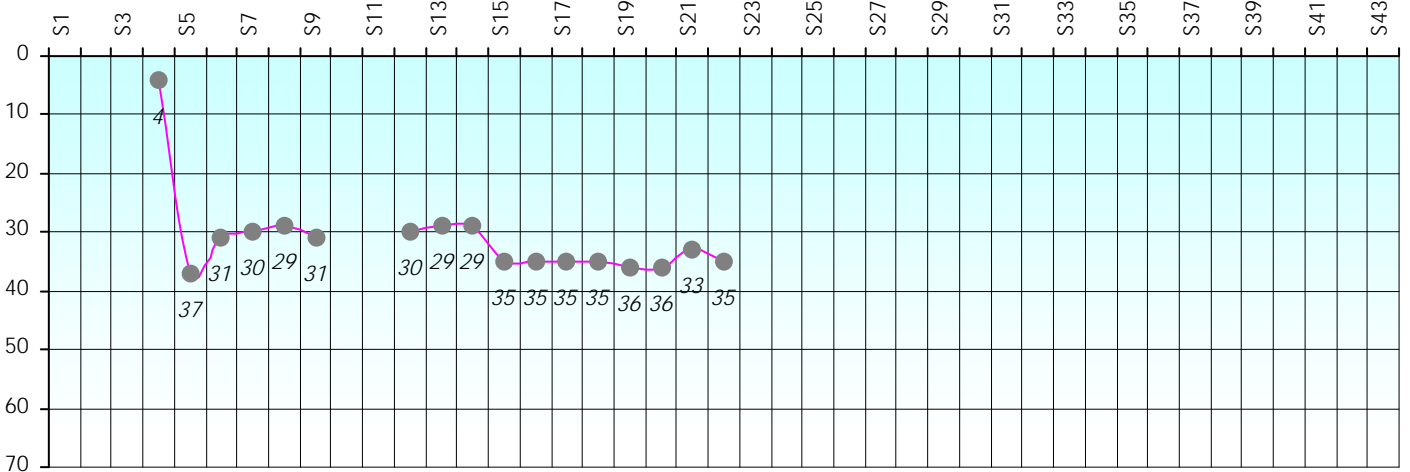

Friends Poker Club

Mise à Jour : 06/02/2025

Challenge de l'Amitié 2024/2025

Rdod2

Cash

Gains par semaines

Gain total : -8850

Classement Général

| Septembre 2024 | | | | Octobre 2024 | | | | Novembre 2024 | | | | | Décembre 2024 | | | |
|----------------|----|----|----|--------------|----|----|----|---------------|-----|-----|-----|-----|---------------|-----|-----|-----|
| S1 | S2 | S3 | S4 | S5 | S6 | S7 | S8 | S9 | S10 | S11 | S12 | S13 | S14 | S15 | S16 | S17 |