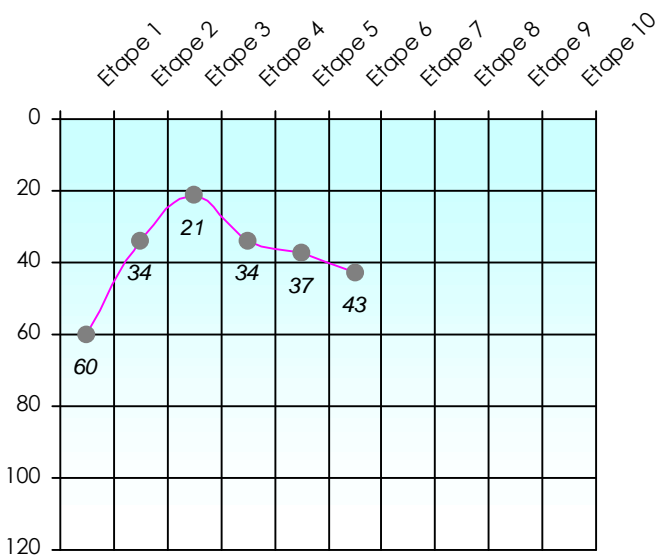

Mise à Jour : 18/02/2019

Tour des Potes

Rdod2

2018/2019

Points par Etapes

Classement par Etapes

Classement Général

Classement Général Virtuel

Friends Poker Club

Mise à Jour : 14/02/2019

Challenge de l'Amitié 2018/2019

Rdod2

Sit'n Go

Podiums par semaines

Classement Général

Septembre 2018			Octobre 2018			Novembre 2018			Décembre 2018							
S1	S2	S3	S4	S5	S6	S7	S8	S9	S10	S11	S12	S13	S14	S15	S16	S17