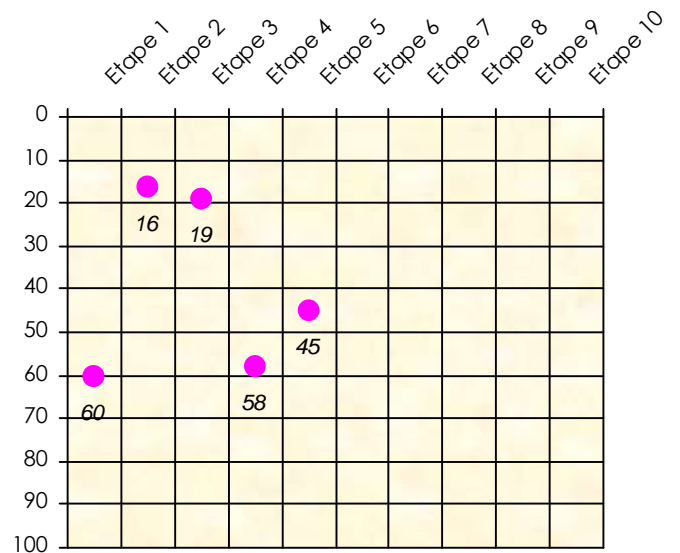

Mise à Jour : 18/02/2019

Tour des Potes

Rdod2

2018/2019

Points par Etapes

Classement par Etapes

Classement Général

Classement Général Virtuel

Friends Poker Club

Mise à Jour : 14/02/2019

Challenge de l'Amitié 2018/2019

Rdod2

Sit'n Go

Podiums par semaines

Classement Général

Septembre 2018			Octobre 2018			Novembre 2018			Décembre 2018							
S1	S2	S3	S4	S5	S6	S7	S8	S9	S10	S11	S12	S13	S14	S15	S16	S17