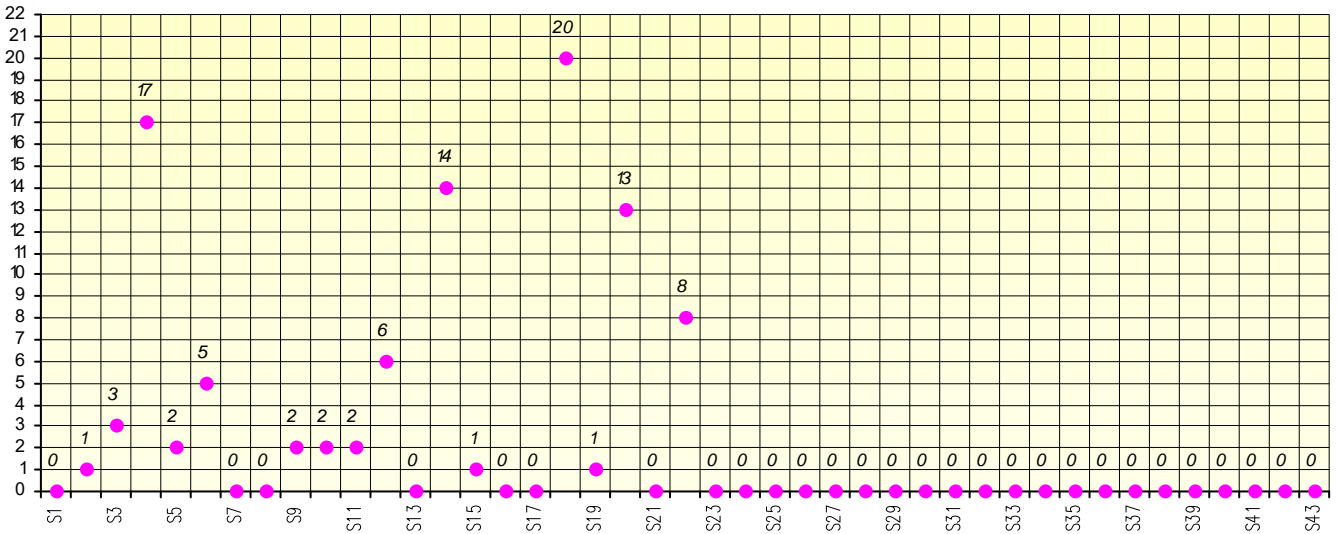

Friends Poker Club

Mise à Jour : 10/02/2025

Tour des Potes

Rdod2

2024/2025

Points par Etapes

Classement par Etapes

Classement Général

Classement Général Virtuel

Friends Poker Club

Mise à Jour : 06/02/2025

Challenge de l'Amitié 2024/2025

Rdod2

Sit'n Go

PLACE

POINTS

CLASSEMENT

| Septembre 2024 | | | | Octobre 2024 | | | | Novembre 2024 | | | | Décembre 2024 | | | | | | | | | | | | | | | |
|----------------|-----|-----|-----|--------------|-----|-----|-----|---------------|-----|-----|-----|---------------|-----|-----|-----|----------|-----|-----|-----|-----------|-----|-----|-----|-----|-----|-----|-----|
| S1 | S2 | S3 | S4 | S5 | S6 | S7 | S8 | S9 | S10 | S11 | S12 | S13 | S14 | S15 | S16 | | | | | | | | | | | | |
| Janvier 2025 | | | | Février 2025 | | | | Mars 2025 | | | | Avril 2025 | | | | Mai 2025 | | | | Juin 2025 | | | | | | | |
| S17 | S18 | S19 | S20 | S21 | S22 | S23 | S24 | S25 | S26 | S27 | S28 | S29 | S30 | S31 | S32 | S33 | S34 | S35 | S36 | S37 | S38 | S39 | S40 | S41 | S42 | S43 | S44 |