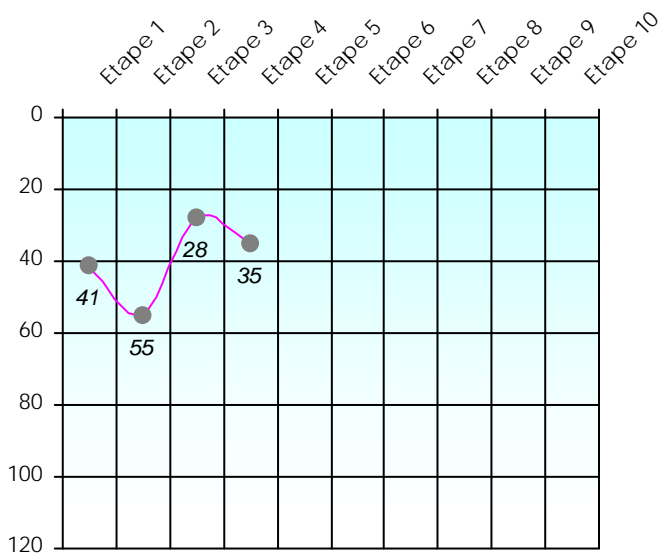

Friends Poker Club

Mise à Jour : 13/12/2021

Tour des Potes

Rdod2

2021/2022

Points par Etapes

Classement par Etapes

Classement Général

Classement Général Virtuel

Friends Poker Club

Mise à Jour : 20/01/2022

Challenge de l'Amitié 2021/2022

Rdod2

Sit'n Go

PLACE

POINTS

CLASSEMENT

Septembre 2021				Octobre 2021				Novembre 2021				Décembre 2020													
S1	S2	S3	S4	S5	S6	S7	S8	S9	S10	S11	S12	S13	S14	S15	S16	S17									
Janvier 2022				Février 2022				Mars 2022				Avril 2022				Mai 2022				Juin 2022					
S18	S19	S20	S21	S22	S23	S24	S25	S26	S27	S28	S29	S30	S31	S32	S33	S34	S35	S36	S37	S38	S39	S40	S41	S42	S43