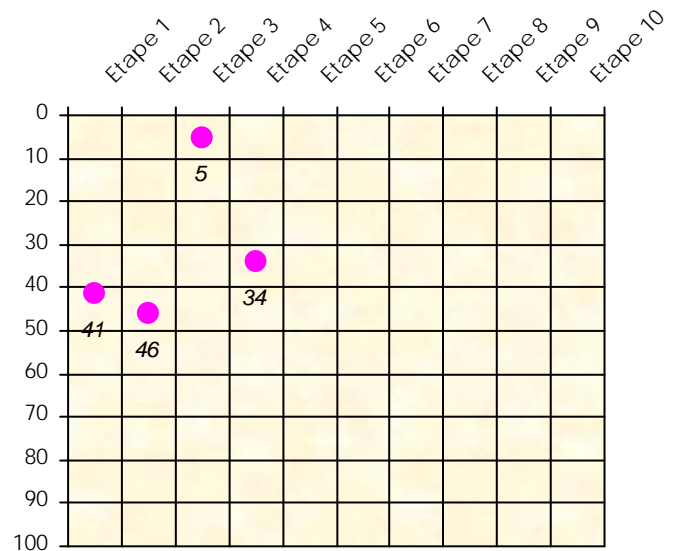

Friends Poker Club

Mise à Jour : 13/12/2021

Tour des Potes

Rdod2

2021/2022

Points par Etapes

Classement par Etapes

Classement Général

Classement Général Virtuel

Friends Poker Club

Mise à Jour : 20/01/2022

Challenge de l'Amitié 2021/2022

Rdod2

Sit'n Go

PLACE

POINTS