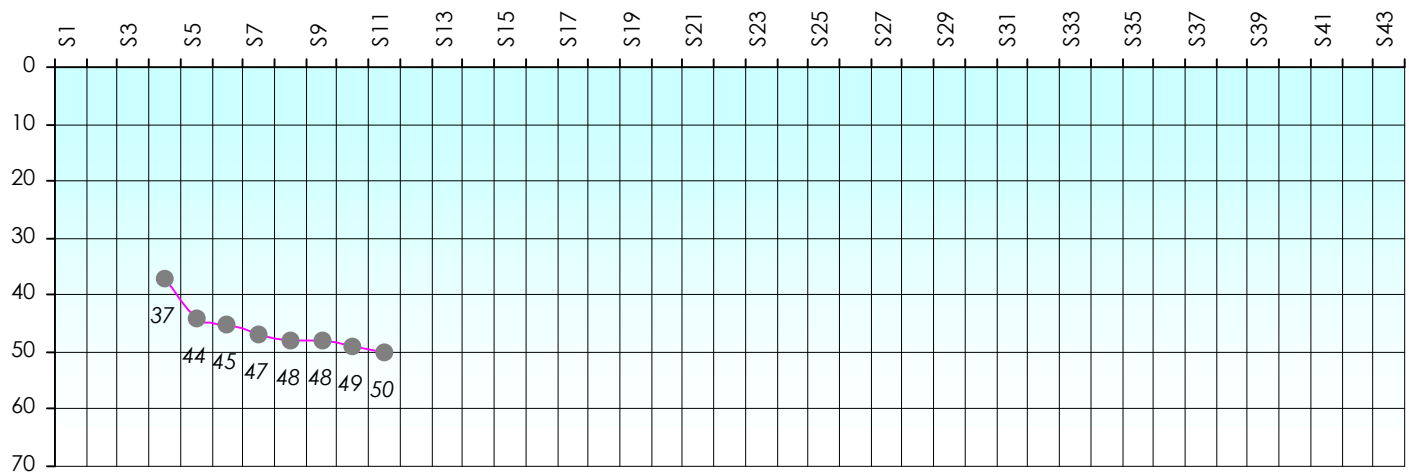

Mise à Jour : 15/11/2018

Challenge de l'Amitié 2018/2019

Rigolus

Sit'n Go

Podiums par semaines

Classement Général

Septembre 2018				Octobre 2018				Novembre 2018				Décembre 2018				
S1	S2	S3	S4	S5	S6	S7	S8	S9	S10	S11	S12	S13	S14	S15	S16	S17

Janvier 2019				Février 2019				Mars 2019				Avril 2019				Mai 2019				Juin 2019					
S18	S19	S20	S21	S22	S23	S24	S25	S26	S27	S28	S29	S30	S31	S32	S33	S34	S35	S36	S37	S38	S39	S40	S41	S42	S43

Friends Poker Club