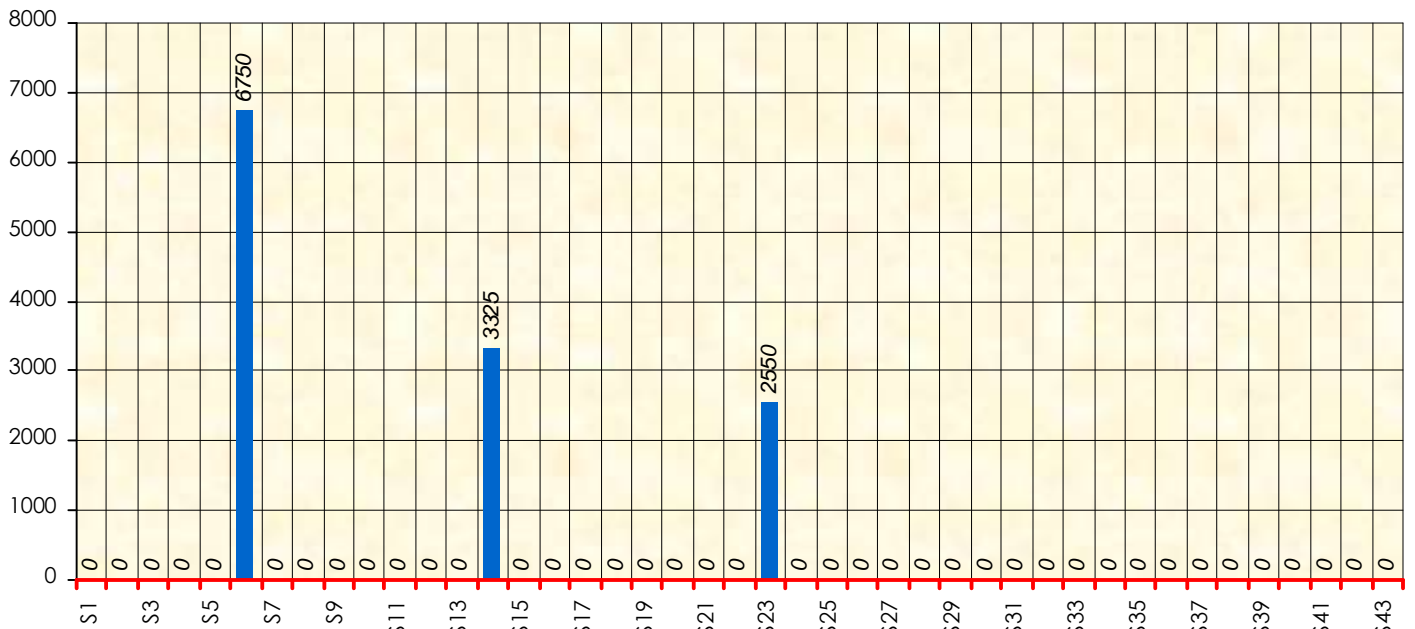

Janvier 2019				Février 2019				Mars 2019				Avril 2019				Mai 2019				Juin 2019					
S18	S19	S20	S21	S22	S23	S24	S25	S26	S27	S28	S29	S30	S31	S32	S33	S34	S35	S36	S37	S38	S39	S40	S41	S42	S43

Friends Poker Club

Mise à Jour : 14/02/2019

Challenge de l'Amitié 2018/2019

Rigolus

Cash

Gains par semaines

Gain total : 12625

Classement Général

Septembre 2018				Octobre 2018				Novembre 2018					Décembre 2018			
S1	S2	S3	S4	S5	S6	S7	S8	S9	S10	S11	S12	S13	S14	S15	S16	S17

Janvier 2019				Février 2019				Mars 2019				Avril 2019				Mai 2019				Juin 2019					
S18	S19	S20	S21	S22	S23	S24	S25	S26	S27	S28	S29	S30	S31	S32	S33	S34	S35	S36	S37	S38	S39	S40	S41	S42	S43