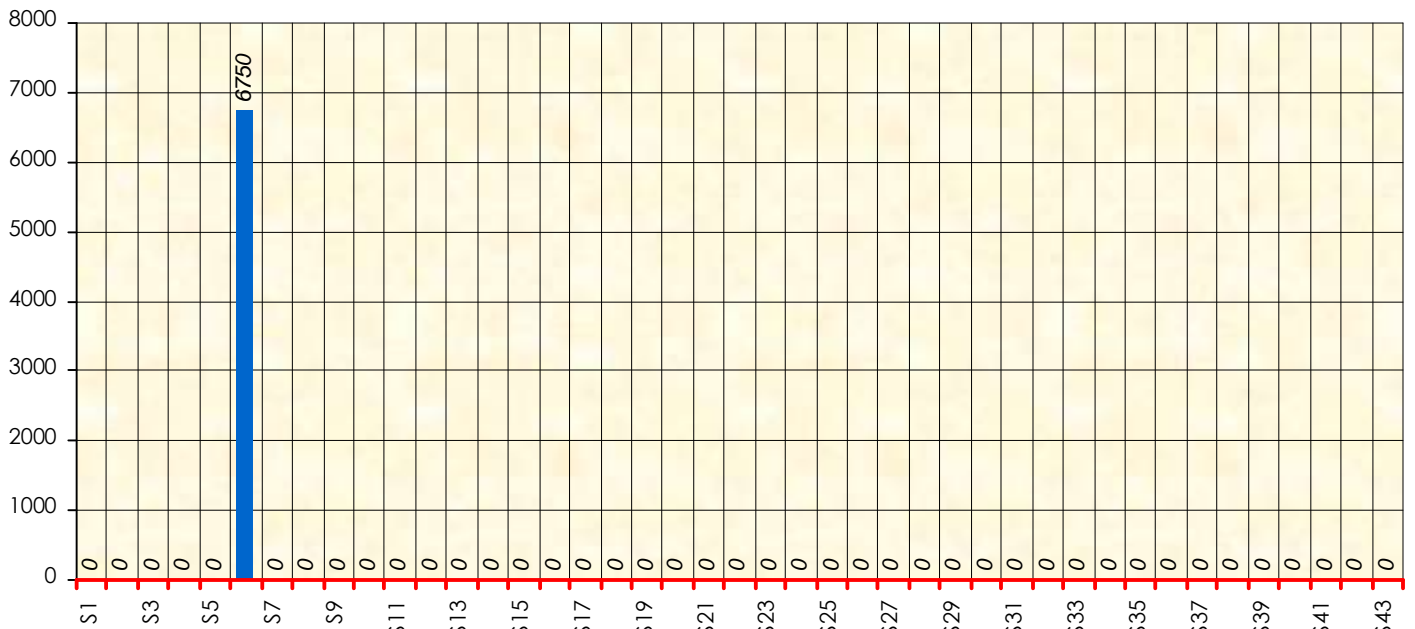

Janvier 2019				Février 2019				Mars 2019				Avril 2019				Mai 2019				Juin 2019					
S18	S19	S20	S21	S22	S23	S24	S25	S26	S27	S28	S29	S30	S31	S32	S33	S34	S35	S36	S37	S38	S39	S40	S41	S42	S43

Friends Poker Club

Mise à Jour : 15/11/2018

Challenge de l'Amitié 2018/2019

Rigolus

Cash

Gains par semaines

Gain total : 6750

Classement Général

Septembre 2018				Octobre 2018				Novembre 2018				Décembre 2018				
S1	S2	S3	S4	S5	S6	S7	S8	S9	S10	S11	S12	S13	S14	S15	S16	S17

Janvier 2019				Février 2019				Mars 2019				Avril 2019				Mai 2019				Juin 2019					
S18	S19	S20	S21	S22	S23	S24	S25	S26	S27	S28	S29	S30	S31	S32	S33	S34	S35	S36	S37	S38	S39	S40	S41	S42	S43