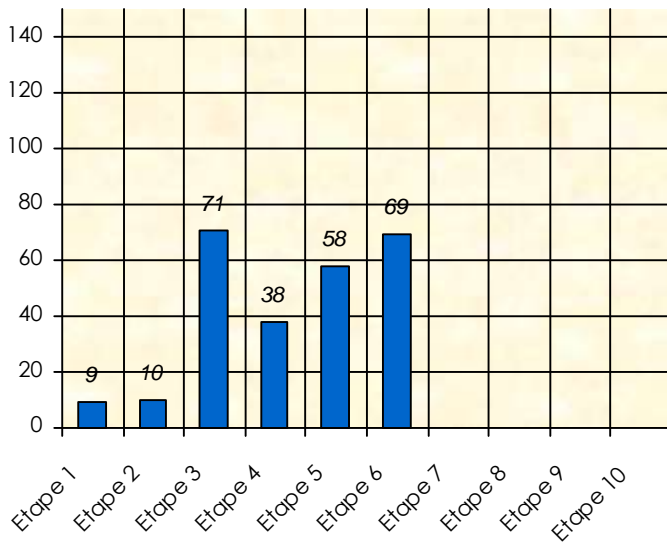

Sit'n Go

	Total	11/12	12/13	13/14	14/15	15/16	16/17	17/18	18/19
Participation	74	0	0	0	0	37	27	5	5
1 ère Place	10	0	0	0	0	6	3	0	1
2 ème Place	11	0	0	0	0	5	5	0	1
3 ème Place	7	0	0	0	0	6	1	0	0
Place moyenne		0,0	0,0	0,0	0,0	4,1	4,9	4,8	4,8
Classement		0	0	0	0	5	25	56	45

Cash Game

	Total	11/12	12/13	13/14	14/15	15/16	16/17	17/18	18/19
Participation	44	0	0	0	0	19	21	1	3
Gains	33 025	0	0	0	0	5 075	17 600	-2 275	12 625
Classement		0	0	0	0	22	10	24	8

Friends Poker Club

Mise à Jour : 18/02/2019

Tour des Potes

Rigolus

2018/2019

Points par Etapes

Classement par Etapes

Classement Général

Classement Général Virtuel

Friends Poker Club