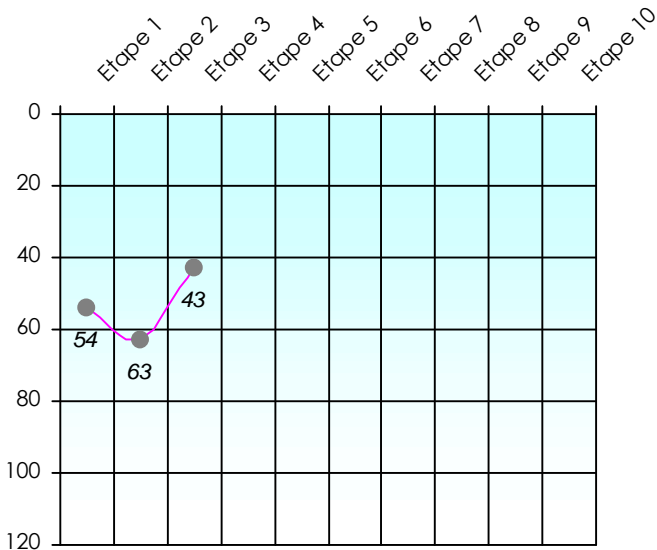

Tour des Potes

Rigolus

2018/2019

Points par Etapes

Classement par Etapes

Classement Général

Classement Général Virtuel

Friends Poker Club

Mise à Jour : 15/11/2018

Challenge de l'Amitié 2018/2019

Rigolus

Sit'n Go

Podiums par semaines

Classement Général

Septembre 2018				Octobre 2018				Novembre 2018				Décembre 2018				
S1	S2	S3	S4	S5	S6	S7	S8	S9	S10	S11	S12	S13	S14	S15	S16	S17