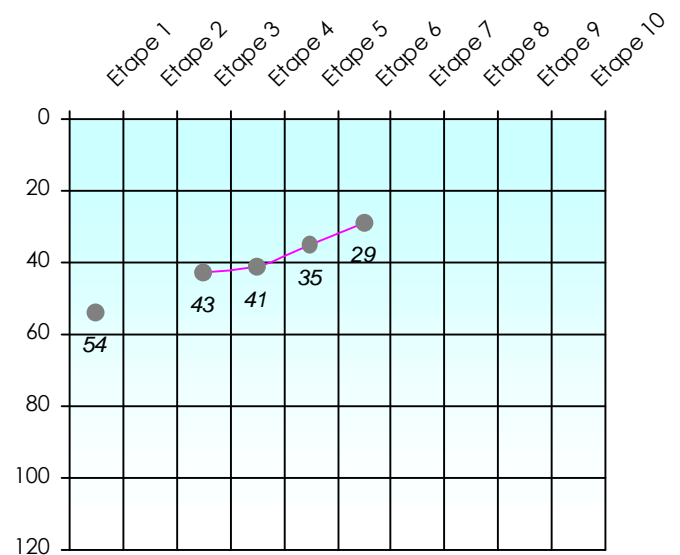

Tour des Potes

Rigolus

2018/2019

Points par Etapes

Classement par Etapes

Classement Général

Classement Général Virtuel

Friends Poker Club

Mise à Jour : 14/02/2019

Challenge de l'Amitié 2018/2019

Rigolus

Sit'n Go

Podiums par semaines

Classement Général

Septembre 2018				Octobre 2018				Novembre 2018				Décembre 2018				
S1	S2	S3	S4	S5	S6	S7	S8	S9	S10	S11	S12	S13	S14	S15	S16	S17