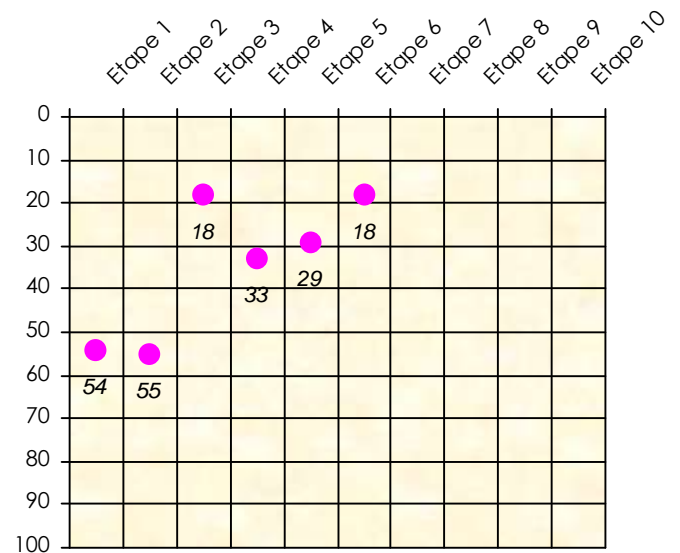

Tour des Potes

Rigolus

2018/2019

Points par Etapes

Classement par Etapes

Classement Général

Classement Général Virtuel

Friends Poker Club

Mise à Jour : 14/02/2019

Challenge de l'Amitié 2018/2019

Rigolus

Sit'n Go

Podiums par semaines

Classement Général

Septembre 2018				Octobre 2018				Novembre 2018				Décembre 2018				
S1	S2	S3	S4	S5	S6	S7	S8	S9	S10	S11	S12	S13	S14	S15	S16	S17