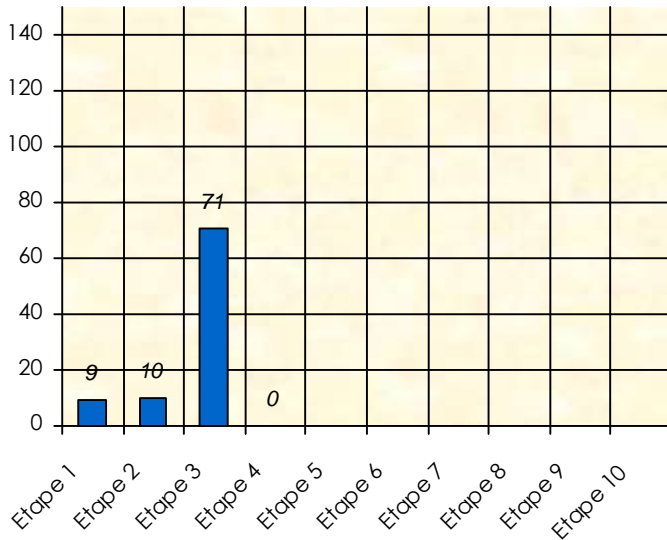

Sit'n Go

	Total	11/12	12/13	13/14	14/15	15/16	16/17	17/18	18/19
Participation	71	0	0	0	0	37	27	5	2
1 ère Place	9	0	0	0	0	6	3	0	0
2 ème Place	11	0	0	0	0	5	5	0	1
3 ème Place	7	0	0	0	0	6	1	0	0
Place moyenne		0,0	0,0	0,0	0,0	4,1	4,9	4,8	4,0
Classement		0	0	0	0	5	25	56	50

Cash Game

	Total	11/12	12/13	13/14	14/15	15/16	16/17	17/18	18/19
Participation	42	0	0	0	0	19	21	1	1
Gains	27 150	0	0	0	0	5 075	17 600	-2 275	6 750
Classement		0	0	0	0	22	10	24	8

Friends Poker Club

Mise à Jour : 19/11/2018

Tour des Potes

Rigolus

2018/2019

Points par Etapes

Classement par Etapes

Classement Général

Classement Général Virtuel

Friends Poker Club