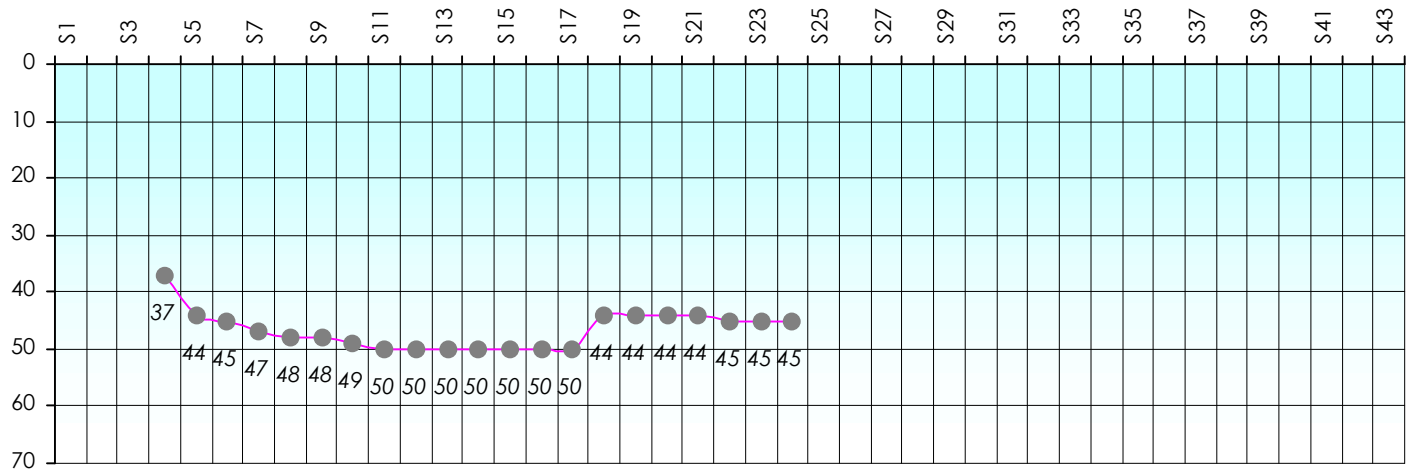

Mise à Jour : 14/02/2019

Challenge de l'Amitié 2018/2019

Rigolus

Sit'n Go

Podiums par semaines

Classement Général

Septembre 2018				Octobre 2018				Novembre 2018				Décembre 2018				
S1	S2	S3	S4	S5	S6	S7	S8	S9	S10	S11	S12	S13	S14	S15	S16	S17

Janvier 2019				Février 2019				Mars 2019				Avril 2019				Mai 2019				Juin 2019					
S18	S19	S20	S21	S22	S23	S24	S25	S26	S27	S28	S29	S30	S31	S32	S33	S34	S35	S36	S37	S38	S39	S40	S41	S42	S43

Friends Poker Club