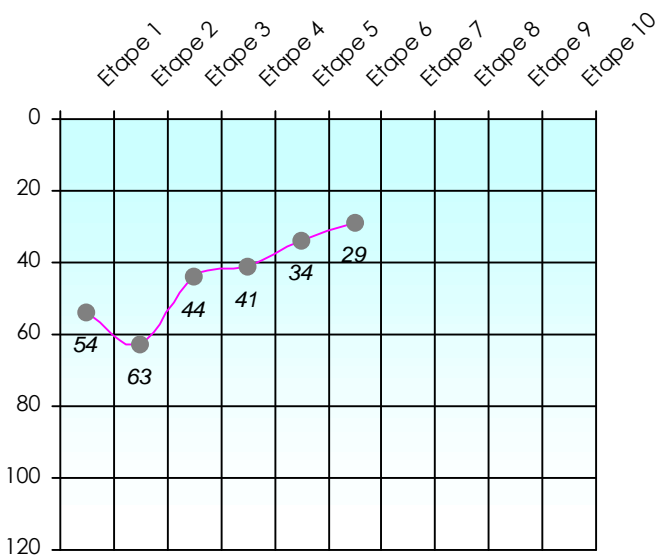

Cash Game

	Total	11/12	12/13	13/14	14/15	15/16	16/17	17/18	18/19
Participation	44	0	0	0	0	19	21	1	3
Gains	33 025	0	0	0	0	5 075	17 600	-2 275	12 625
Classement		0	0	0	0	22	10	24	8

Friends Poker Club

Mise à Jour : 18/02/2019

Tour des Potes

Rigolus

2018/2019

Points par Etapes

Classement par Etapes

Classement Général

Classement Général Virtuel

Friends Poker Club

Mise à Jour : 14/02/2019

Challenge de l'Amitié 2018/2019

Rigolus

Sit'n Go

Podiums par semaines

Classement Général

Septembre 2018				Octobre 2018				Novembre 2018				Décembre 2018				
S1	S2	S3	S4	S5	S6	S7	S8	S9	S10	S11	S12	S13	S14	S15	S16	S17