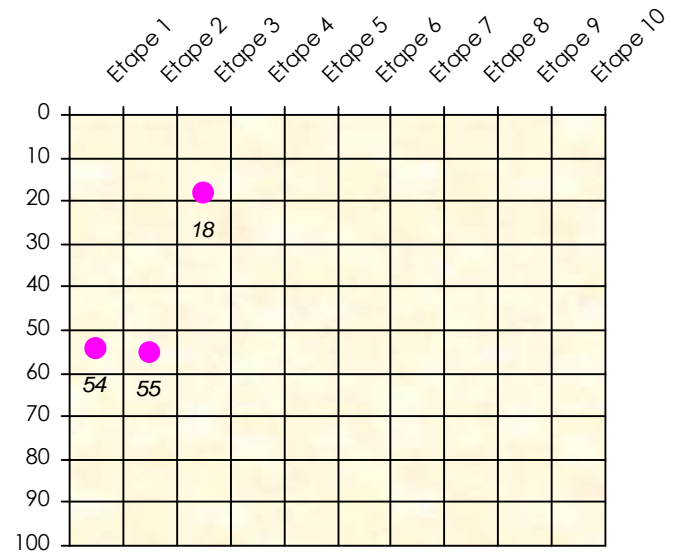

Tour des Potes

Rigolus

2018/2019

Points par Etapes

Classement par Etapes

Classement Général

Classement Général Virtuel

Friends Poker Club

Mise à Jour : 15/11/2018

Challenge de l'Amitié 2018/2019

Rigolus

Sit'n Go

Podiums par semaines

Classement Général

Septembre 2018				Octobre 2018				Novembre 2018				Décembre 2018				
S1	S2	S3	S4	S5	S6	S7	S8	S9	S10	S11	S12	S13	S14	S15	S16	S17