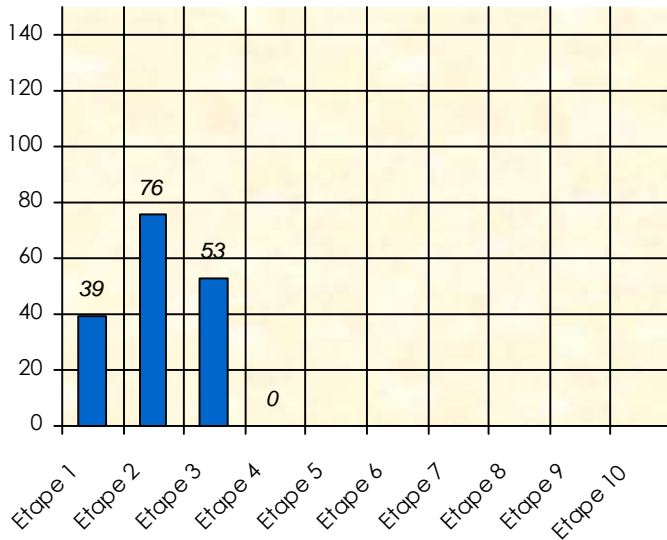

Tour des Potes

RoyalSprayer

2018/2019

Points par Etapes