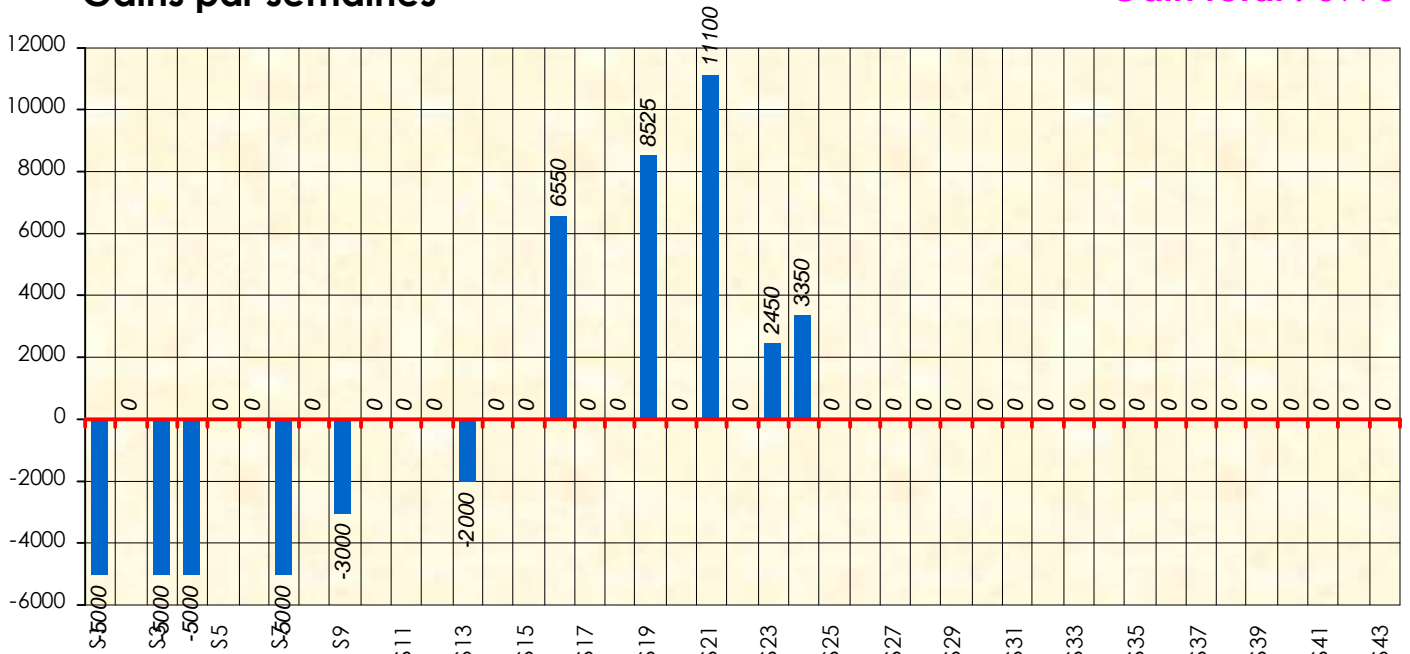

Janvier 2019		Février 2019		Mars 2019		Avril 2019		Mai 2019		Juin 2019															
S18	S19	S20	S21	S22	S23	S24	S25	S26	S27	S28	S29	S30	S31	S32	S33	S34	S35	S36	S37	S38	S39	S40	S41	S42	S43

Friends Poker Club

Mise à Jour : 14/02/2019

Challenge de l'Amitié 2018/2019

RoyalSprayer

Cash

Gains par semaines

Gain total : 6975

Classement Général

Septembre 2018				Octobre 2018				Novembre 2018				Décembre 2018				
S1	S2	S3	S4	S5	S6	S7	S8	S9	S10	S11	S12	S13	S14	S15	S16	S17

Janvier 2019				Février 2019				Mars 2019				Avril 2019				Mai 2019				Juin 2019					
S18	S19	S20	S21	S22	S23	S24	S25	S26	S27	S28	S29	S30	S31	S32	S33	S34	S35	S36	S37	S38	S39	S40	S41	S42	S43