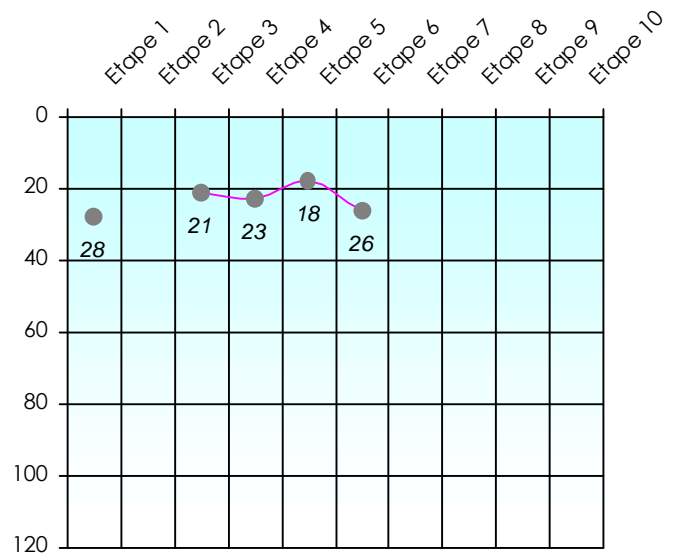

Tour des Potes

RoyalSprayer

2018/2019

Points par Etapes

Classement par Etapes

Classement Général

Classement Général Virtuel

Friends Poker Club

Mise à Jour : 14/02/2019

Challenge de l'Amitié 2018/2019

RoyalSprayer

Sit'n Go

Podiums par semaines

Classement Général

Septembre 2018		Octobre 2018		Novembre 2018		Décembre 2018										
S1	S2	S3	S4	S5	S6	S7	S8	S9	S10	S11	S12	S13	S14	S15	S16	S17