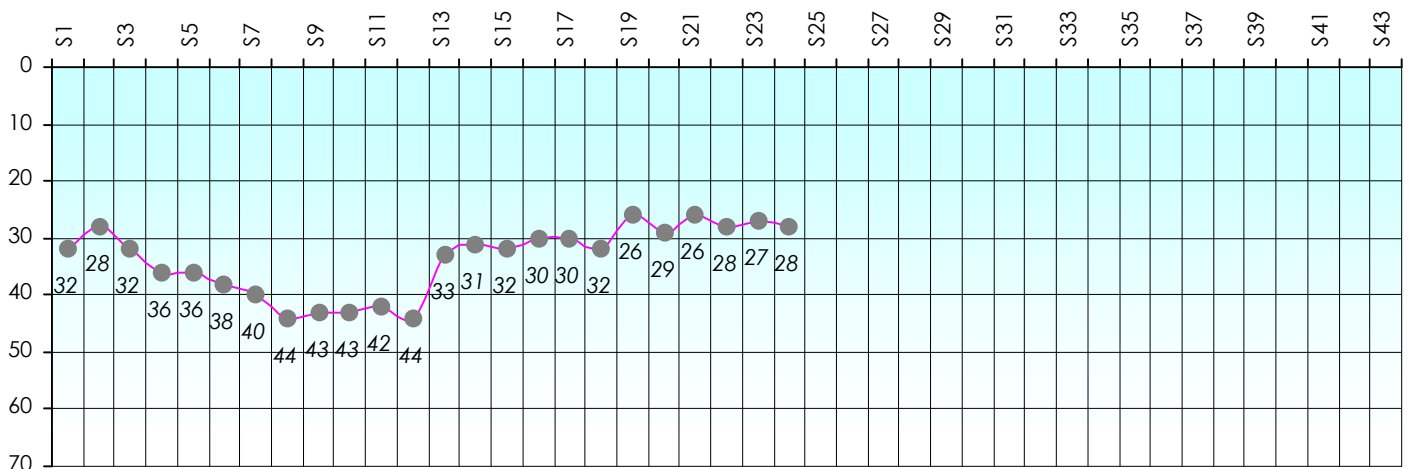

Mise à Jour : 14/02/2019

Challenge de l'Amitié 2018/2019

RoyalSprayer

Sit'n Go

Podiums par semaines

Classement Général

Septembre 2018		Octobre 2018		Novembre 2018		Décembre 2018										
S1	S2	S3	S4	S5	S6	S7	S8	S9	S10	S11	S12	S13	S14	S15	S16	S17

Janvier 2019		Février 2019		Mars 2019		Avril 2019		Mai 2019		Juin 2019															
S18	S19	S20	S21	S22	S23	S24	S25	S26	S27	S28	S29	S30	S31	S32	S33	S34	S35	S36	S37	S38	S39	S40	S41	S42	S43

Friends Poker Club