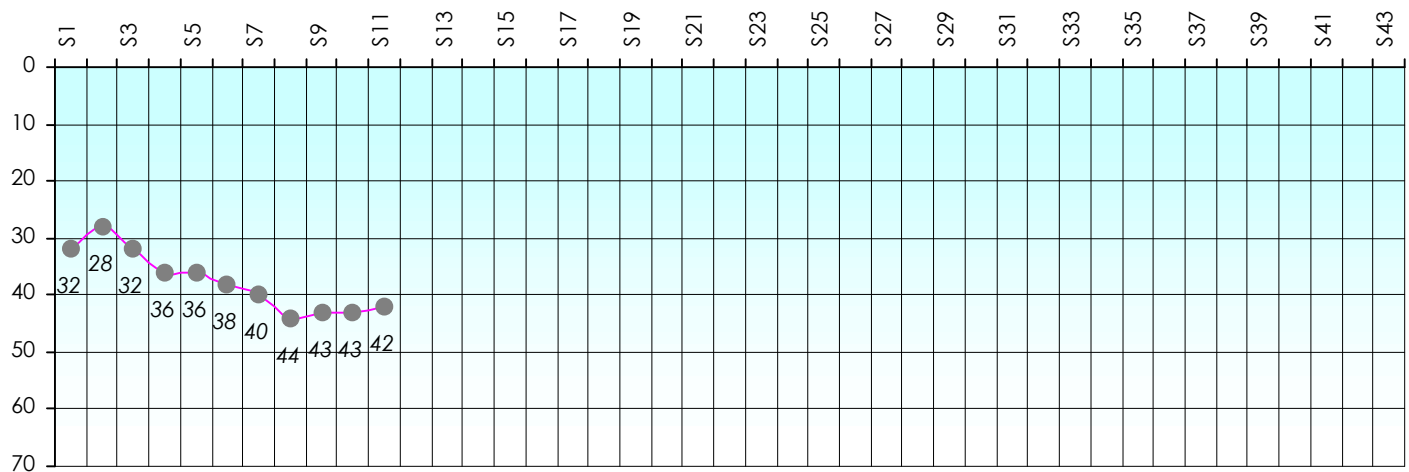

Mise à Jour : 15/11/2018

Challenge de l'Amitié 2018/2019

RoyalSprayer

Sit'n Go

Podiums par semaines

Classement Général

Septembre 2018		Octobre 2018			Novembre 2018				Décembre 2018							
S1	S2	S3	S4	S5	S6	S7	S8	S9	S10	S11	S12	S13	S14	S15	S16	S17

Janvier 2019			Février 2019			Mars 2019			Avril 2019			Mai 2019			Juin 2019										
S18	S19	S20	S21	S22	S23	S24	S25	S26	S27	S28	S29	S30	S31	S32	S33	S34	S35	S36	S37	S38	S39	S40	S41	S42	S43

Friends Poker Club