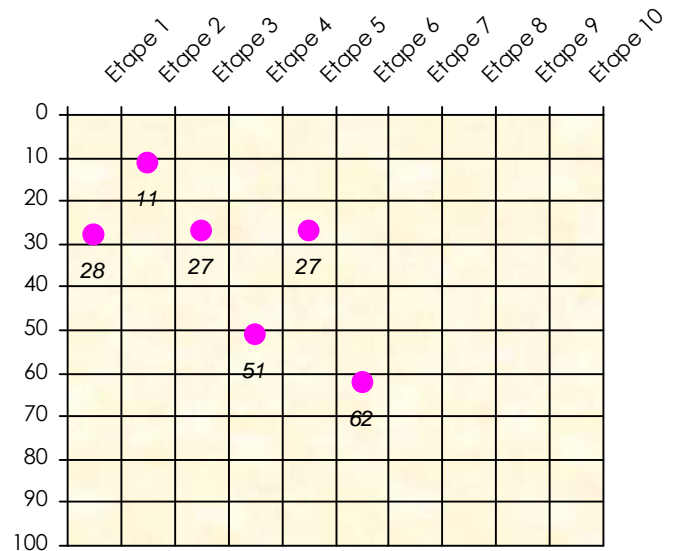

Tour des Potes

RoyalSprayer

2018/2019

Points par Etapes

Classement par Etapes

Classement Général

Classement Général Virtuel

Friends Poker Club

Mise à Jour : 14/02/2019

Challenge de l'Amitié 2018/2019

RoyalSprayer

Sit'n Go

Podiums par semaines

Classement Général

Septembre 2018		Octobre 2018		Novembre 2018		Décembre 2018										
S1	S2	S3	S4	S5	S6	S7	S8	S9	S10	S11	S12	S13	S14	S15	S16	S17