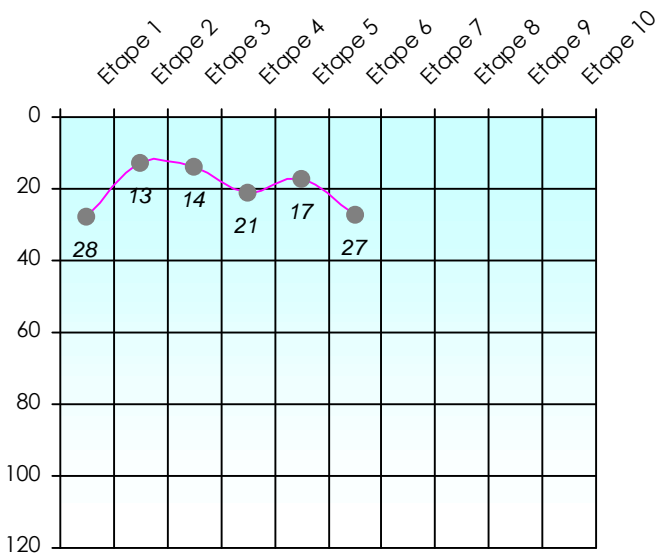

Tour des Potes

RoyalSprayer

2018/2019

Points par Etapes

Classement par Etapes

Classement Général

Classement Général Virtuel

Friends Poker Club

Mise à Jour : 14/02/2019

Challenge de l'Amitié 2018/2019

RoyalSprayer

Sit'n Go

Podiums par semaines

Classement Général

Septembre 2018		Octobre 2018		Novembre 2018		Décembre 2018										
S1	S2	S3	S4	S5	S6	S7	S8	S9	S10	S11	S12	S13	S14	S15	S16	S17