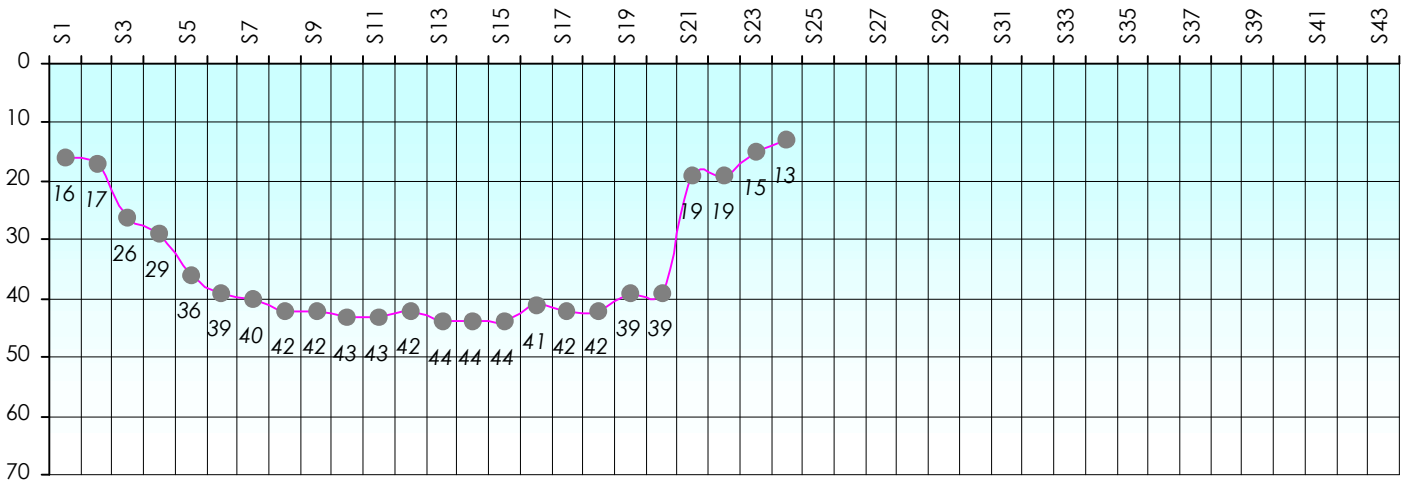

Janvier 2019		Février 2019		Mars 2019		Avril 2019		Mai 2019		Juin 2019															
S18	S19	S20	S21	S22	S23	S24	S25	S26	S27	S28	S29	S30	S31	S32	S33	S34	S35	S36	S37	S38	S39	S40	S41	S42	S43

Friends Poker Club

Mise à Jour : 14/02/2019

Challenge de l'Amitié 2018/2019

RoyalSprayer

Cash

Gains par semaines

Gain total : 6975

Classement Général

Septembre 2018				Octobre 2018				Novembre 2018				Décembre 2018				
S1	S2	S3	S4	S5	S6	S7	S8	S9	S10	S11	S12	S13	S14	S15	S16	S17

Janvier 2019				Février 2019				Mars 2019				Avril 2019				Mai 2019				Juin 2019					
S18	S19	S20	S21	S22	S23	S24	S25	S26	S27	S28	S29	S30	S31	S32	S33	S34	S35	S36	S37	S38	S39	S40	S41	S42	S43