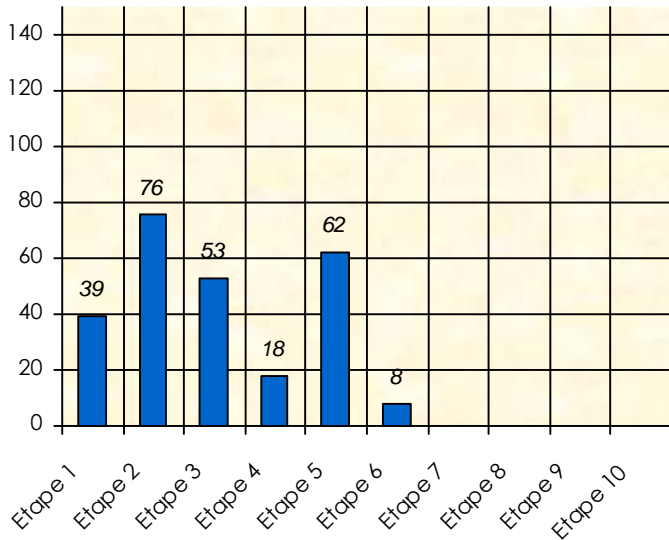

Sit'n Go

	Total	11/12	12/13	13/14	14/15	15/16	16/17	17/18	18/19
Participation	51	0	0	0	0	0	0	32	19
1 ère Place	8	0	0	0	0	0	0	7	1
2 ème Place	2	0	0	0	0	0	0	1	1
3 ème Place	3	0	0	0	0	0	0	3	0
Place moyenne		0,0	0,0	0,0	0,0	0,0	0,0	5,3	5,7
Classement		0	0	0	0	0		18	28

Cash Game

	Total	11/12	12/13	13/14	14/15	15/16	16/17	17/18	18/19
Participation	33	0	0	0	0	0	0	22	11
Gains	1 125	0	0	0	0	0	0	-5 850	6 975
Classement		0	0	0	0	0		28	13

Friends Poker Club

Mise à Jour : 18/02/2019

Tour des Potes

RoyalSprayer

2018/2019

Points par Etapes

Classement par Etapes

Classement Général

Classement Général Virtuel

Friends Poker Club