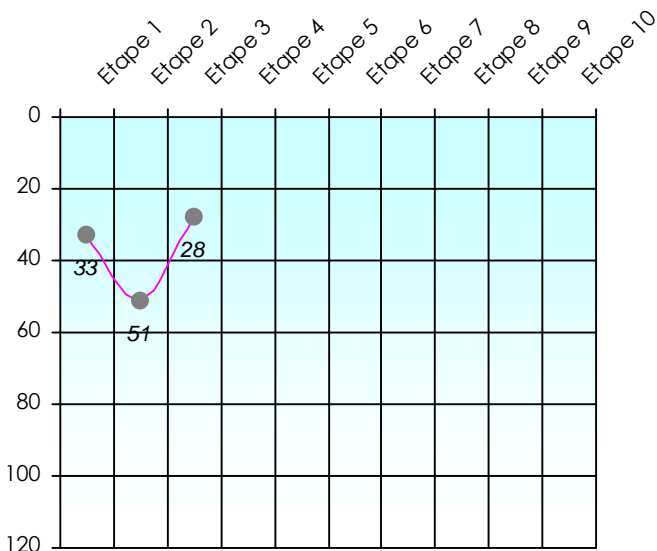

Mise à Jour : 19/11/2018

Tour des Potes

Samben02

2018/2019

Points par Etapes

Classement par Etapes

Classement Général

Classement Général Virtuel

Friends Poker Club

Mise à Jour : 15/11/2018

Challenge de l'Amitié 2018/2019

Samben02

Sit'n Go

Podiums par semaines

Classement Général

Septembre 2018				Octobre 2018				Novembre 2018				Décembre 2018				
S1	S2	S3	S4	S5	S6	S7	S8	S9	S10	S11	S12	S13	S14	S15	S16	S17