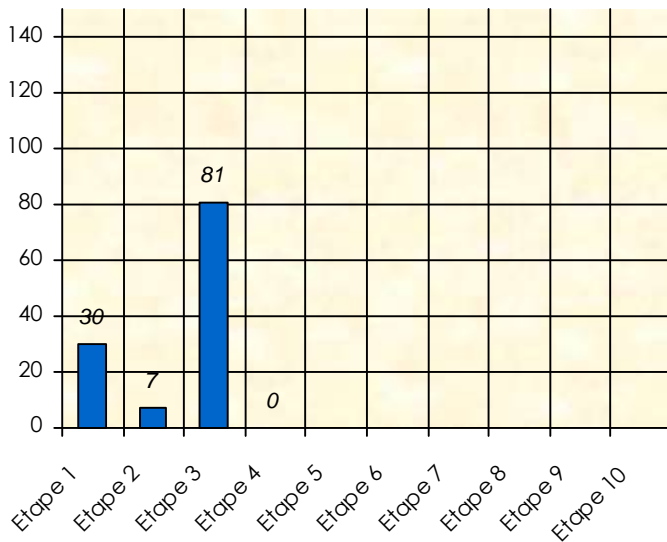

Mise à Jour : 19/11/2018

Tour des Potes

Samben02

2018/2019

Points par Etapes

Classement par Etapes

Classement Général

Classement Général Virtuel

Friends Poker Club

Mise à Jour : 15/11/2018

Challenge de l'Amitié 2018/2019

Samben02

Sit'n Go

Podiums par semaines

Classement Général

Septembre 2018				Octobre 2018				Novembre 2018				Décembre 2018				
S1	S2	S3	S4	S5	S6	S7	S8	S9	S10	S11	S12	S13	S14	S15	S16	S17