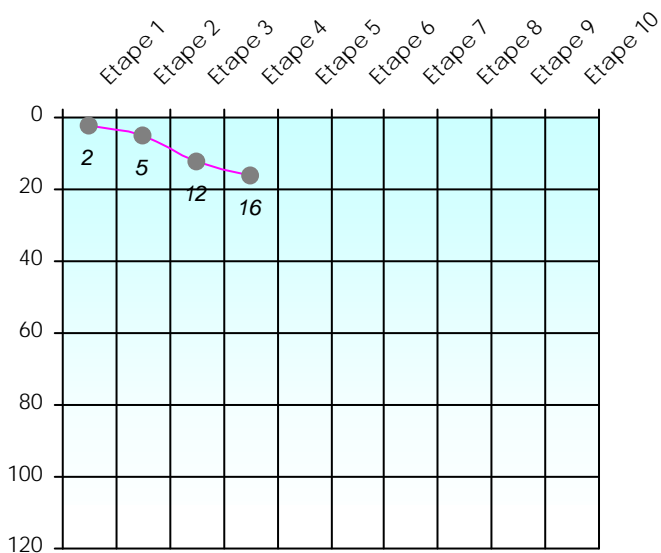

## Tour des Potes

*Serendip*

2021/2022

Points par Etapes

Classement par Etapes

Classement Général

Classement Général Virtuel

# Friends Poker Club

Mise à Jour : 20/01/2022

## Challenge de l'Amitié 2021/2022

**Serendip**

**Sit'n Go**

**PLACE**

**POINTS**

**CLASSEMENT**

Septembre 2021				Octobre 2021				Novembre 2021				Décembre 2020													
S1	S2	S3	S4	S5	S6	S7	S8	S9	S10	S11	S12	S13	S14	S15	S16	S17									
Janvier 2022	Février 2022	Mars 2022	Avril 2022	Mai 2022	Jun 2022																				
S18	S19	S20	S21	S22	S23	S24	S25	S26	S27	S28	S29	S30	S31	S32	S33	S34	S35	S36	S37	S38	S39	S40	S41	S42	S43