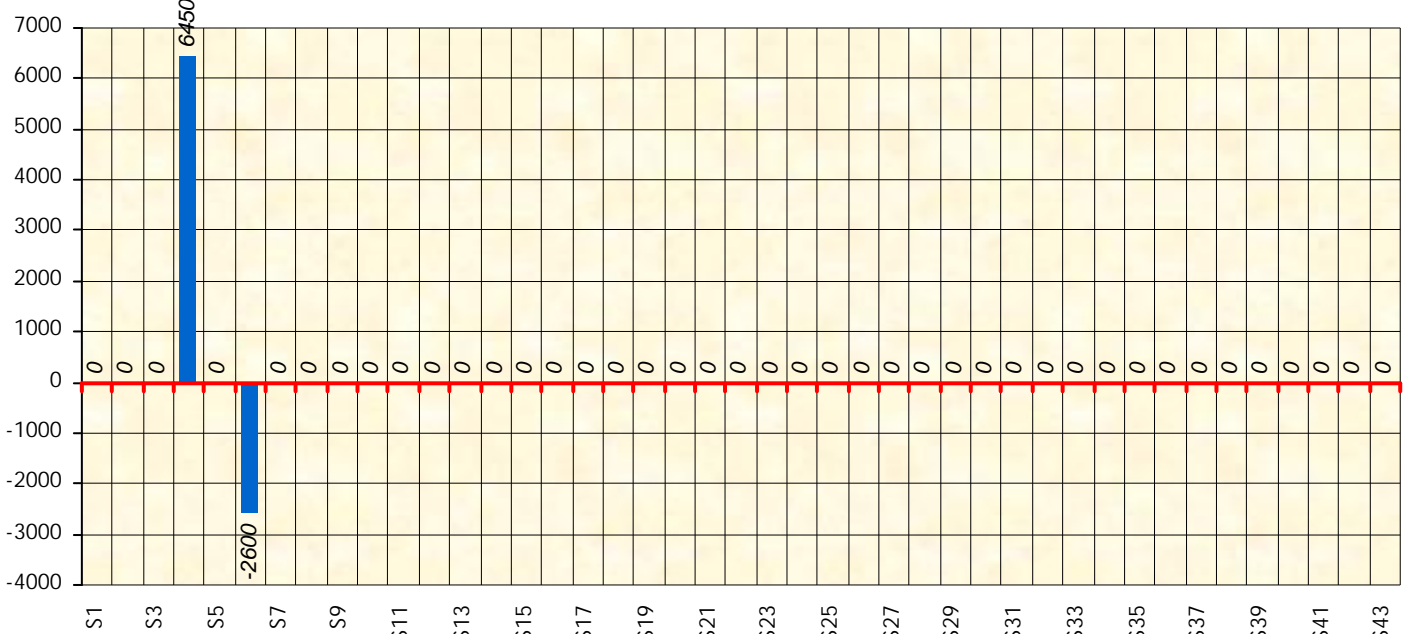

## Challenge de l'Amitié 2021/2022

Serendip

Cash

Gains par semaines

Gain total : 3850

Classement Général

Septembre 2021				Octobre 2021				Novembre 2021					Décembre 2021			
S1	S2	S3	S4	S5	S6	S7	S8	S9	S10	S11	S12	S13	S14	S15	S16	S17

Janvier 2022				Février 2022				Mars 2022				Avril 2022				Mai 2022				Juin 2022					
S18	S19	S20	S21	S22	S23	S24	S25	S26	S27	S28	S29	S30	S31	S32	S33	S34	S35	S36	S37	S38	S39	S40	S41	S42	S43