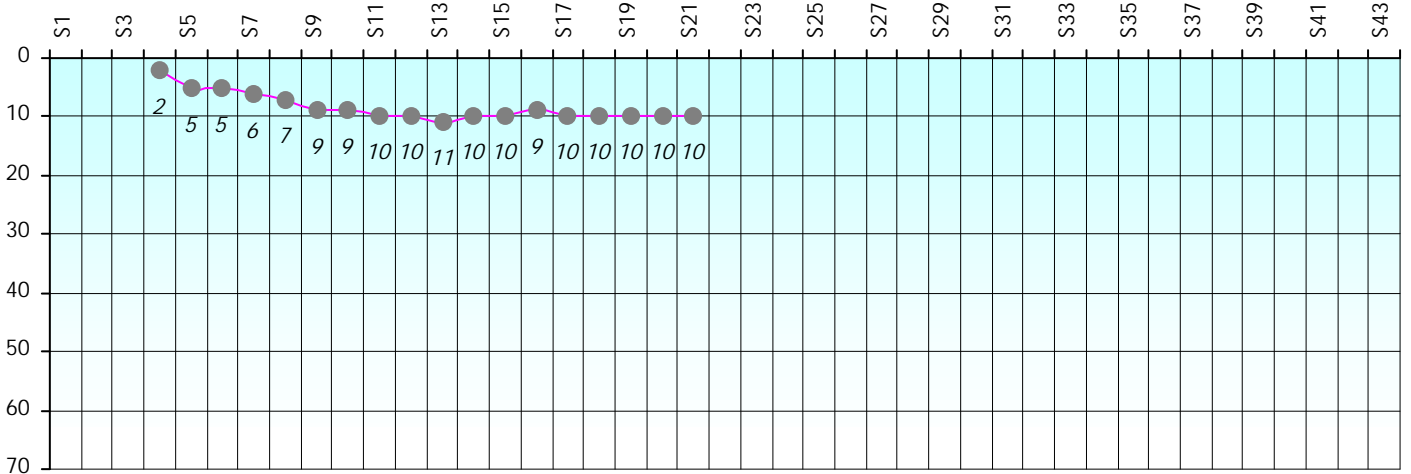

## Challenge de l'Amitié 2021/2022

**Serendip**

**Sit'n Go**

**PLACE**

**POINTS**

**CLASSEMENT**

Septembre 2021				Octobre 2021				Novembre 2021				Décembre 2020													
S1	S2	S3	S4	S5	S6	S7	S8	S9	S10	S11	S12	S13	S14	S15	S16	S17									
Janvier 2022	Février 2022	Mars 2022	Avril 2022	Mai 2022	Jun 2022																				
S18	S19	S20	S21	S22	S23	S24	S25	S26	S27	S28	S29	S30	S31	S32	S33	S34	S35	S36	S37	S38	S39	S40	S41	S42	S43

## Challenge de l'Amitié 2021/2022

Serendip

Cash

Gains par semaines

Gain total : 3850

Classement Général

Septembre 2021				Octobre 2021				Novembre 2021					Décembre 2021			
S1	S2	S3	S4	S5	S6	S7	S8	S9	S10	S11	S12	S13	S14	S15	S16	S17

Janvier 2022				Février 2022				Mars 2022				Avril 2022				Mai 2022				Juin 2022					
S18	S19	S20	S21	S22	S23	S24	S25	S26	S27	S28	S29	S30	S31	S32	S33	S34	S35	S36	S37	S38	S39	S40	S41	S42	S43