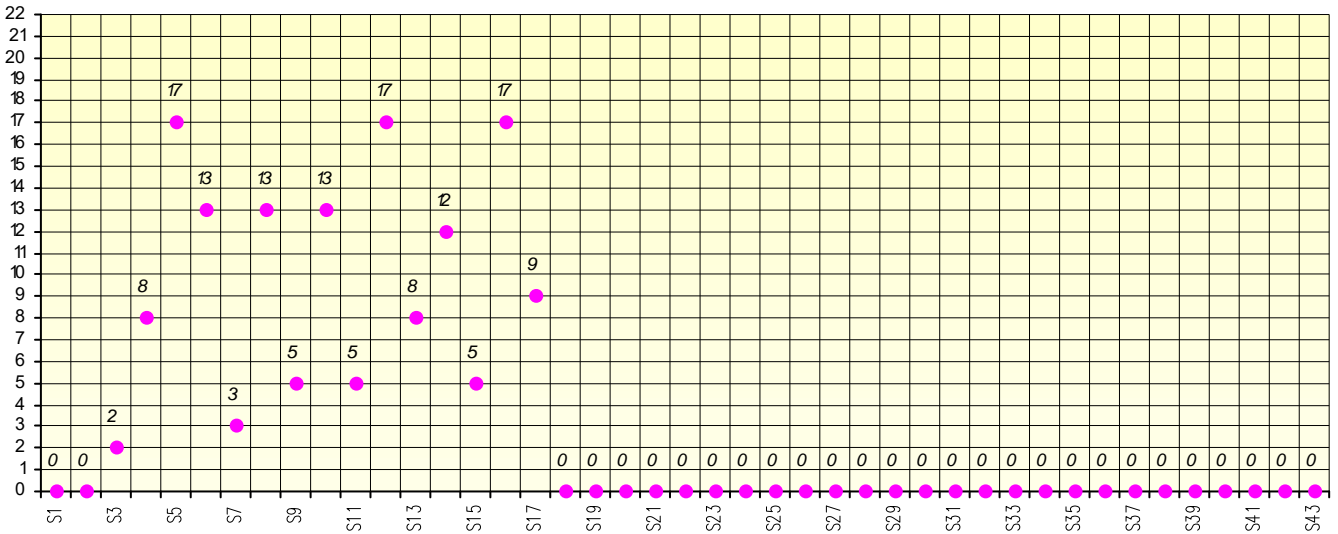

## Challenge de l'Amitié 2021/2022

**Serendip**

**Sit'n Go**

**PLACE**

**POINTS**

**CLASSEMENT**

Septembre 2021				Octobre 2021				Novembre 2021				Décembre 2020													
S1	S2	S3	S4	S5	S6	S7	S8	S9	S10	S11	S12	S13	S14	S15	S16	S17									
Janvier 2022	Février 2022	Mars 2022	Avril 2022	Mai 2022	Jun 2022																				
S18	S19	S20	S21	S22	S23	S24	S25	S26	S27	S28	S29	S30	S31	S32	S33	S34	S35	S36	S37	S38	S39	S40	S41	S42	S43