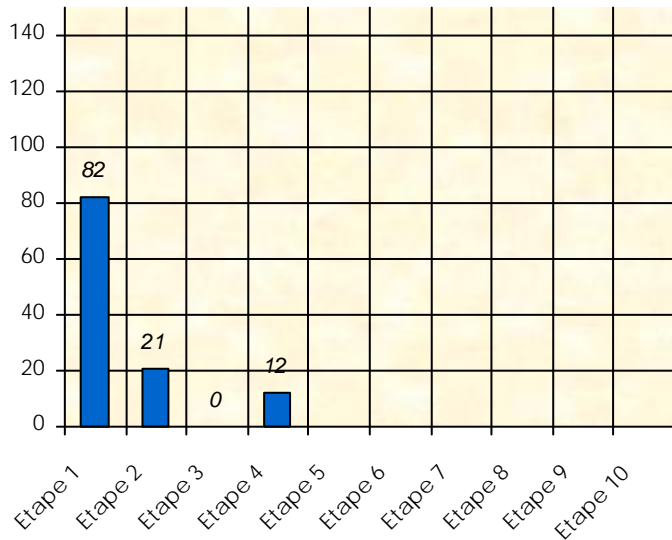

# Friends Poker Club

Mise à Jour : 13/12/2021

## Tour des Potes

*Serendip*

2021/2022

Points par Etapes

Classement par Etapes

Classement Général

Classement Général Virtuel