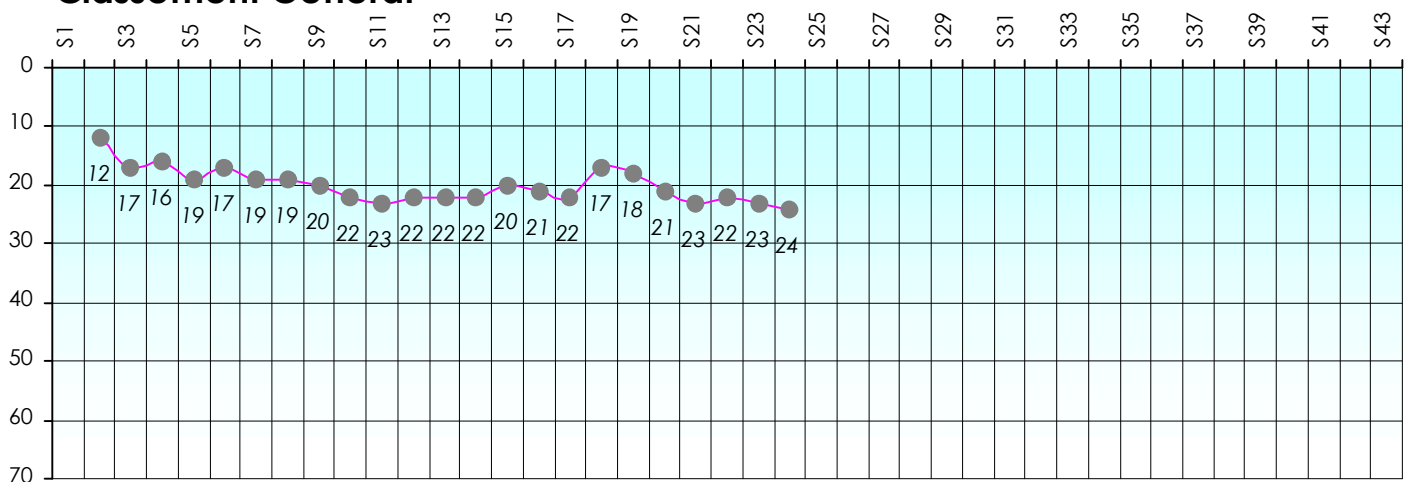

Janvier 2019				Février 2019				Mars 2019				Avril 2019				Mai 2019				Juin 2019					
S18	S19	S20	S21	S22	S23	S24	S25	S26	S27	S28	S29	S30	S31	S32	S33	S34	S35	S36	S37	S38	S39	S40	S41	S42	S43

Friends Poker Club

Mise à Jour : 14/02/2019

Challenge de l'Amitié 2018/2019

Shadawan

Cash

Gains par semaines

Gain total : -1325

Classement Général

Septembre 2018				Octobre 2018				Novembre 2018				Décembre 2018				
S1	S2	S3	S4	S5	S6	S7	S8	S9	S10	S11	S12	S13	S14	S15	S16	S17

Janvier 2019				Février 2019				Mars 2019				Avril 2019				Mai 2019				Juin 2019					
S18	S19	S20	S21	S22	S23	S24	S25	S26	S27	S28	S29	S30	S31	S32	S33	S34	S35	S36	S37	S38	S39	S40	S41	S42	S43