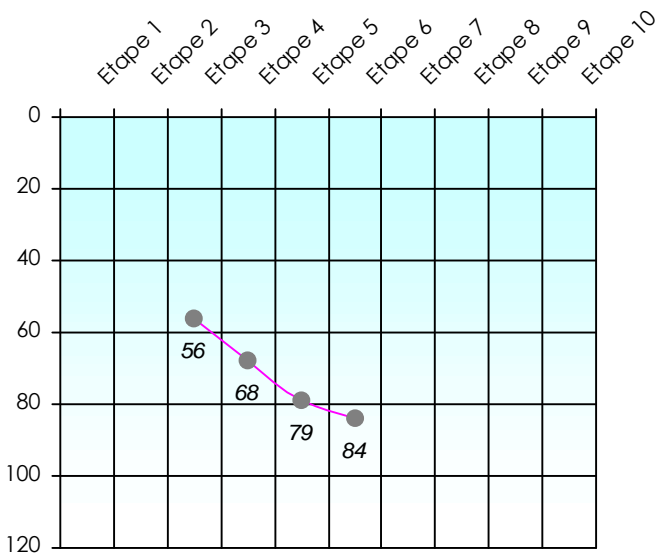

Tour des Potes

Shadawan

2018/2019

Points par Etapes

Classement par Etapes

Classement Général

Classement Général Virtuel

Friends Poker Club

Mise à Jour : 14/02/2019

Challenge de l'Amitié 2018/2019

Shadawan

Sit'n Go

Podiums par semaines

Classement Général

Septembre 2018				Octobre 2018				Novembre 2018				Décembre 2018				
S1	S2	S3	S4	S5	S6	S7	S8	S9	S10	S11	S12	S13	S14	S15	S16	S17