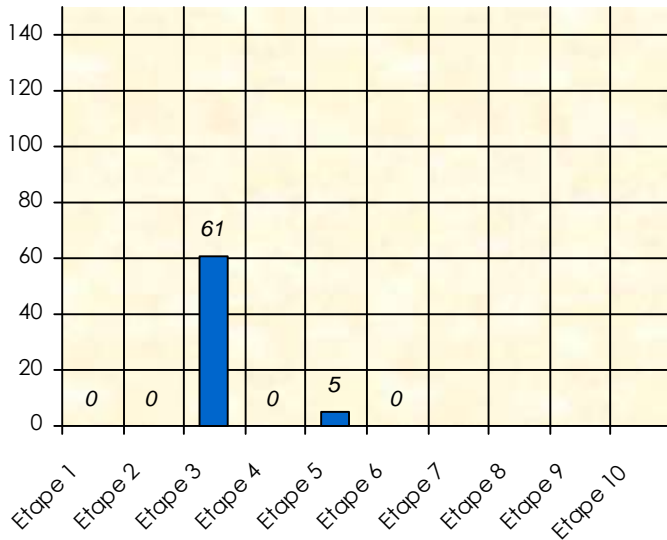

Sit'n Go

	Total	11/12	12/13	13/14	14/15	15/16	16/17	17/18	18/19
Participation	42	0	0	0	0	0	0	30	12
1 ère Place	7	0	0	0	0	0	0	5	2
2 ème Place	11	0	0	0	0	0	0	7	4
3 ème Place	7	0	0	0	0	0	0	6	1
Place moyenne		0,0	0,0	0,0	0,0	0,0	0,0	3,8	3,8
Classement		0	0	0	0	0	0	7	22

Cash Game

	Total	11/12	12/13	13/14	14/15	15/16	16/17	17/18	18/19
Participation	4	0	0	0	0	0	0	2	2
Gains	-6 375	0	0	0	0	0	0	-5 050	-1 325
Classement		0	0	0	0	0	0	27	24

Friends Poker Club

Mise à Jour : 18/02/2019

Tour des Potes

Shadawan

2018/2019

Points par Etapes

Classement par Etapes

Classement Général

Classement Général Virtuel

Friends Poker Club

Mise à Jour : 14/02/2019

Challenge de l'Amitié 2018/2019

Shadawan

Sit'n Go

Podiums par semaines

Classement Général

Septembre 2018				Octobre 2018				Novembre 2018				Décembre 2018				
S1	S2	S3	S4	S5	S6	S7	S8	S9	S10	S11	S12	S13	S14	S15	S16	S17