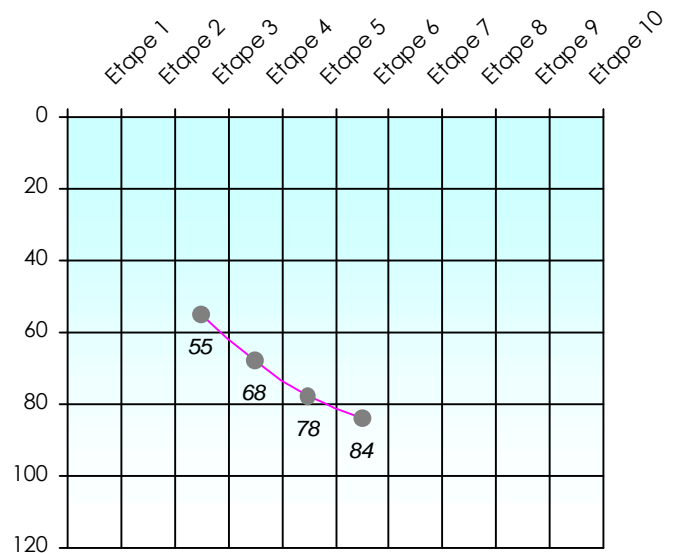

Tour des Potes

Shadawan

2018/2019

Points par Etapes

Classement par Etapes

Classement Général

Classement Général Virtuel

Friends Poker Club

Mise à Jour : 14/02/2019

Challenge de l'Amitié 2018/2019

Shadawan

Sit'n Go

Podiums par semaines

Classement Général

Septembre 2018				Octobre 2018				Novembre 2018				Décembre 2018				
S1	S2	S3	S4	S5	S6	S7	S8	S9	S10	S11	S12	S13	S14	S15	S16	S17