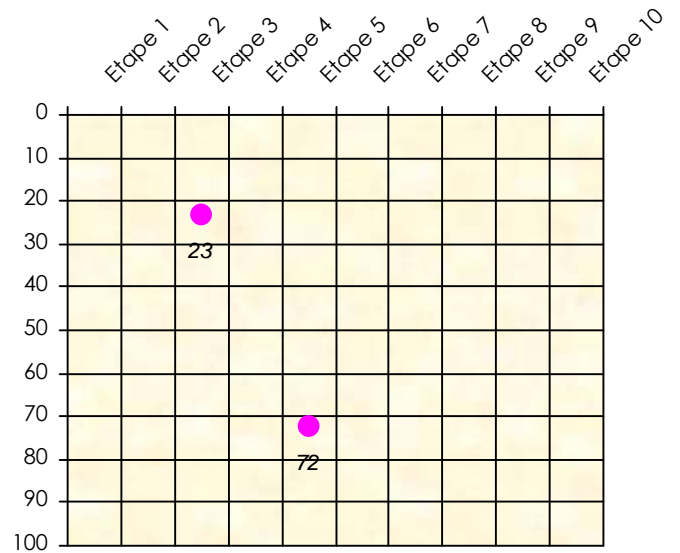

Tour des Potes

Shadawan

2018/2019

Points par Etapes

Classement par Etapes

Classement Général

Classement Général Virtuel

Friends Poker Club

Mise à Jour : 14/02/2019

Challenge de l'Amitié 2018/2019

Shadawan

Sit'n Go

Podiums par semaines

Classement Général

Septembre 2018				Octobre 2018				Novembre 2018				Décembre 2018				
S1	S2	S3	S4	S5	S6	S7	S8	S9	S10	S11	S12	S13	S14	S15	S16	S17