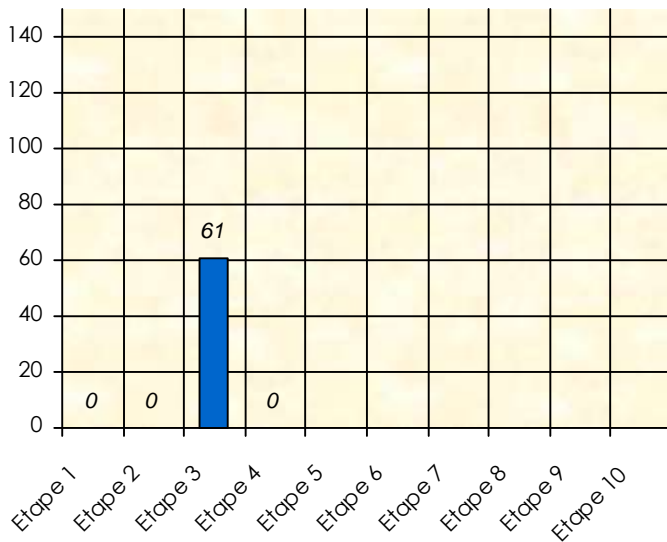

Sit'n Go

	Total	11/12	12/13	13/14	14/15	15/16	16/17	17/18	18/19
Participation	38	0	0	0	0	0	0	30	8
1 ère Place	7	0	0	0	0	0	0	5	2
2 ème Place	9	0	0	0	0	0	0	7	2
3 ème Place	7	0	0	0	0	0	0	6	1
Place moyenne		0,0	0,0	0,0	0,0	0,0	0,0	3,8	3,6
Classement		0	0	0	0	0	0	7	6

Cash Game

	Total	11/12	12/13	13/14	14/15	15/16	16/17	17/18	18/19
Participation	3	0	0	0	0	0	0	2	1
Gains	-7 475	0	0	0	0	0	0	-5 050	-2 425
Classement		0	0	0	0	0	0	27	23

Friends Poker Club

Mise à Jour : 19/11/2018

Tour des Potes

Shadawan

2018/2019

Points par Etapes

Classement par Etapes

Classement Général

Classement Général Virtuel

Friends Poker Club

Mise à Jour : 15/11/2018

Challenge de l'Amitié 2018/2019

Shadawan

Sit'n Go

Podiums par semaines

Classement Général

Septembre 2018				Octobre 2018				Novembre 2018				Décembre 2018				
S1	S2	S3	S4	S5	S6	S7	S8	S9	S10	S11	S12	S13	S14	S15	S16	S17