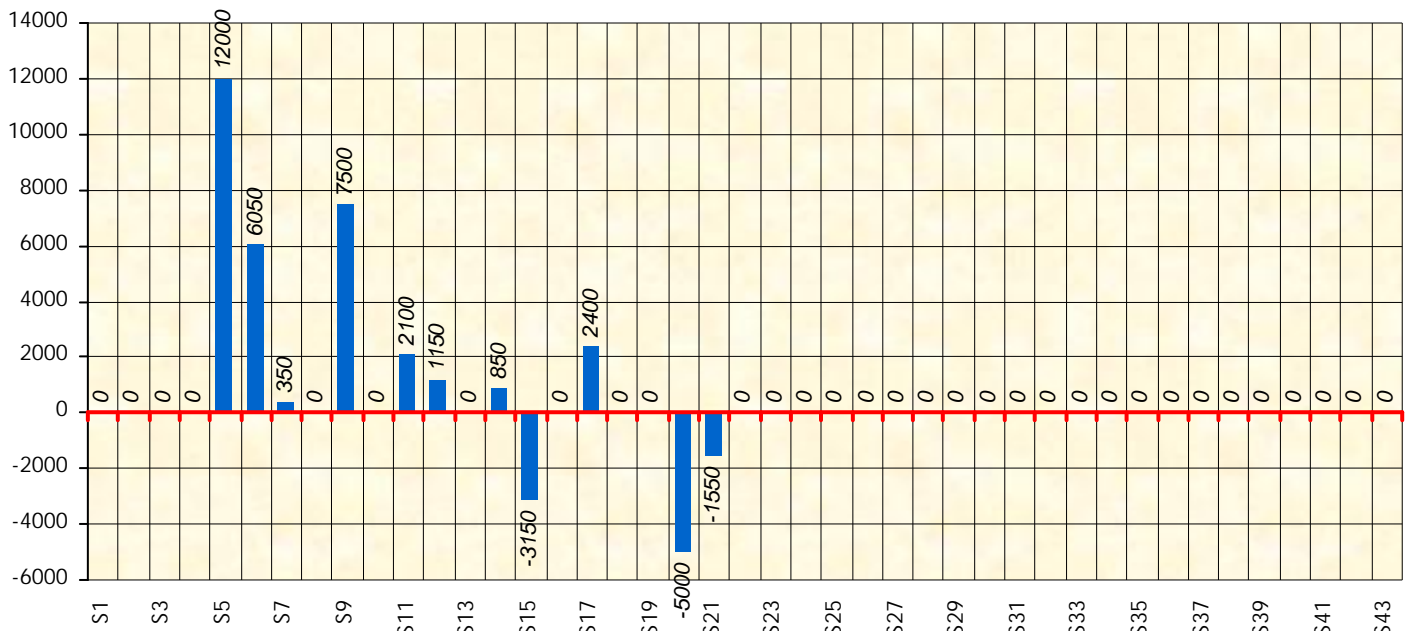

CLASSEMENT

Septembre 2021				Octobre 2021				Novembre 2021					Décembre 2020												
S1	S2	S3	S4	S5	S6	S7	S8	S9	S10	S11	S12	S13	S14	S15	S16	S17									
Janvier 2022				Février 2022					Mars 2022				Avril 2022				Mai 2022			Juin 2022					
S18	S19	S20	S21	S22	S23	S24	S25	S26	S27	S28	S29	S30	S31	S32	S33	S34	S35	S36	S37	S38	S39	S40	S41	S42	S43

Friends Poker Club

Mise à Jour : 20/01/2022

Challenge de l'Amitié 2021/2022

Sigma28

Cash

Gains par semaines

Gain total : 22700

Classement Général

Septembre 2021				Octobre 2021				Novembre 2021				Décembre 2021				
S1	S2	S3	S4	S5	S6	S7	S8	S9	S10	S11	S12	S13	S14	S15	S16	S17

Janvier 2022				Février 2022				Mars 2022				Avril 2022				Mai 2022				Juin 2022					
S18	S19	S20	S21	S22	S23	S24	S25	S26	S27	S28	S29	S30	S31	S32	S33	S34	S35	S36	S37	S38	S39	S40	S41	S42	S43