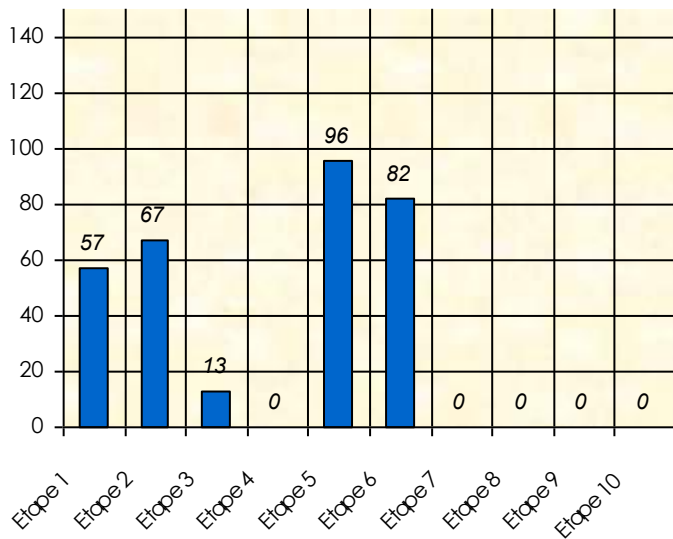

Tour des Potes

Sigma28

2025/2026

Points par Etapes