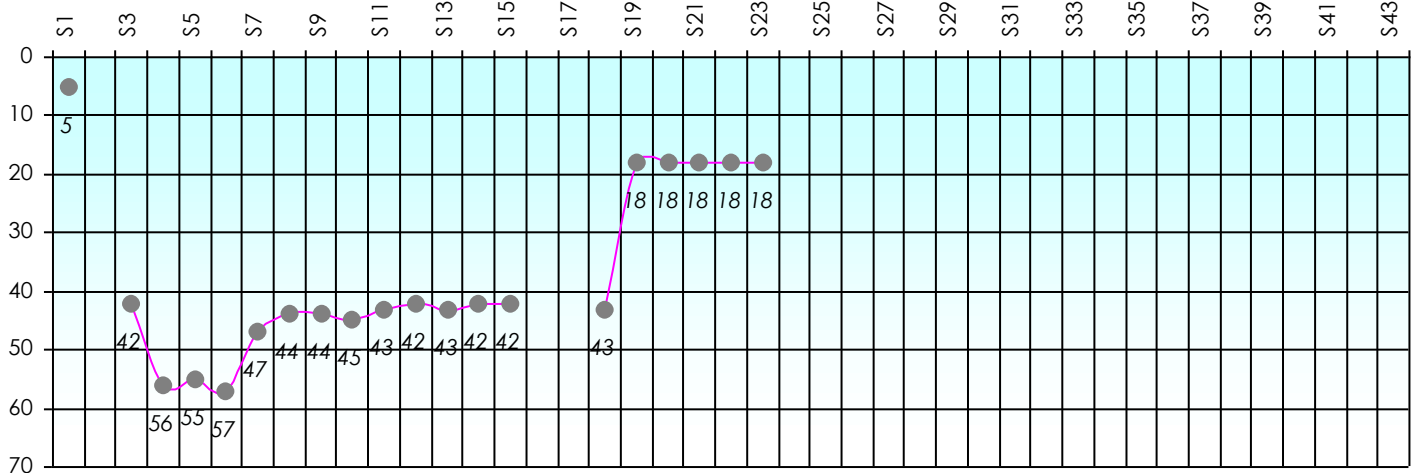

## Challenge de l'Amitié 2025/2026

**Sigma28**

**Cash**

### Gains par semaines

Gain total : 0

### Classement Général

Septembre 2025				Octobre 2025				Novembre 2025				Décembre 2025				
S1	S2	S3	S4	S5	S6	S7	S8	S9	S10	S11	S12	S13	S14	S15	S16	S17

Janvier 2026				Février 2026				Mars 2026				Avril 2026				Mai 2026				Juin 2026					
S18	S19	S20	S21	S22	S23	S24	S25	S26	S27	S28	S29	S30	S31	S32	S33	S34	S35	S36	S37	S38	S39	S40	S41	S42	S43