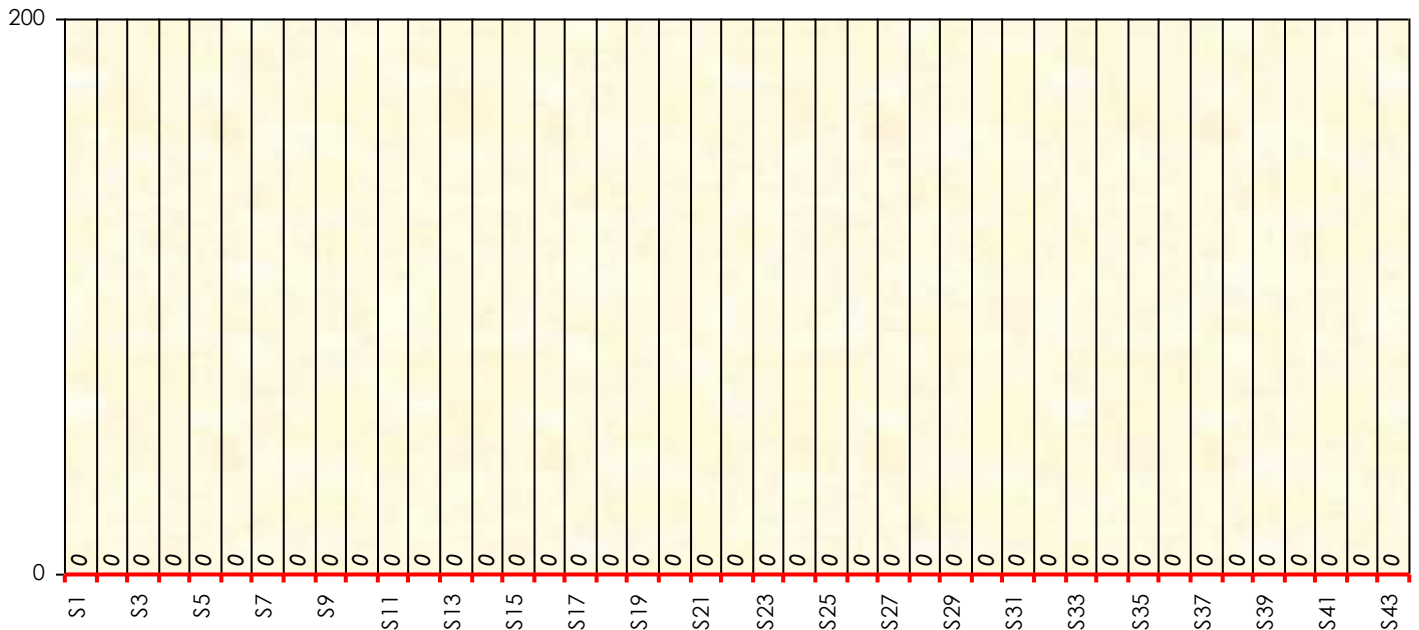

## Challenge de l'Amitié 2025/2026

**Sigma28**

**Cash**

### Classement Général

Septembre 2025				Octobre 2025				Novembre 2025				Décembre 2025				
S1	S2	S3	S4	S5	S6	S7	S8	S9	S10	S11	S12	S13	S14	S15	S16	S17

Janvier 2026				Février 2026				Mars 2026				Avril 2026				Mai 2026				Juin 2026					
S18	S19	S20	S21	S22	S23	S24	S25	S26	S27	S28	S29	S30	S31	S32	S33	S34	S35	S36	S37	S38	S39	S40	S41	S42	S43