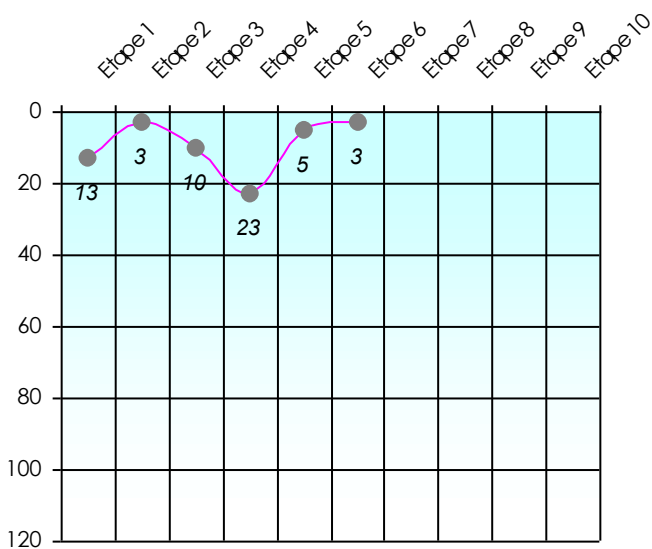

### Sigma28

### 2025/2026

Points par Etapes

Classement par Etapes

Classement Général

Classement Général Virtuel

# Friends Poker Club

Mise à Jour : 12/02/2026