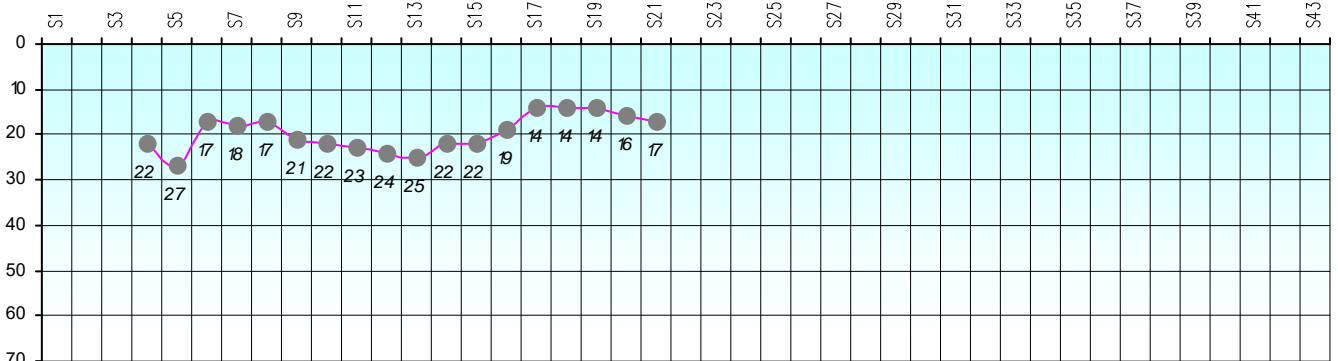

Friends Poker Club

Mise à Jour : 13/12/2021

Tour des Potes

Sigma28

2021/2022

Points par Etapes

Classement par Etapes

Classement Général

Classement Général Virtuel

Friends Poker Club

Mise à Jour : 20/01/2022

Challenge de l'Amitié 2021/2022

Sigma28

Sit'n Go

PLACE

POINTS

CLASSEMENT

Septembre 2021				Octobre 2021				Novembre 2021					Décembre 2020												
S1	S2	S3	S4	S5	S6	S7	S8	S9	S10	S11	S12	S13	S14	S15	S16	S17									
Janvier 2022				Février 2022					Mars 2022				Avril 2022				Mai 2022			Juin 2022					
S18	S19	S20	S21	S22	S23	S24	S25	S26	S27	S28	S29	S30	S31	S32	S33	S34	S35	S36	S37	S38	S39	S40	S41	S42	S43