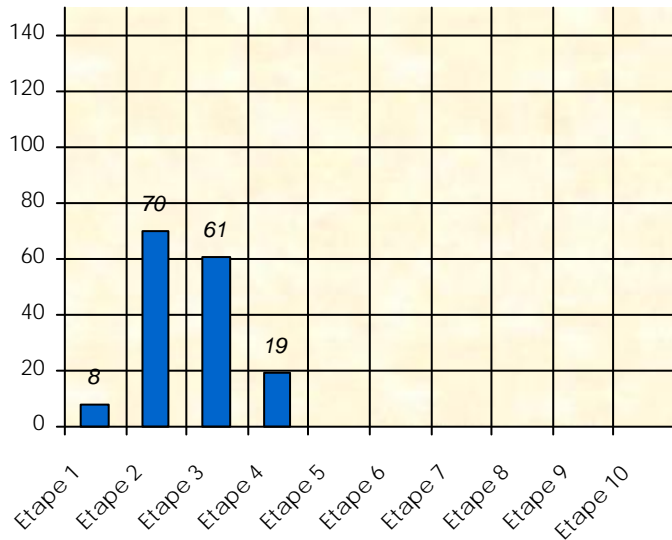

Friends Poker Club

Mise à Jour : 13/12/2021

Tour des Potes

Sigma28

2021/2022

Points par Etapes

Classement par Etapes

Classement Général

Classement Général Virtuel

Friends Poker Club

Mise à Jour : 20/01/2022

Challenge de l'Amitié 2021/2022

Sigma28

Sit'n Go

PLACE

POINTS

CLASSEMENT

Septembre 2021				Octobre 2021				Novembre 2021					Décembre 2020												
S1	S2	S3	S4	S5	S6	S7	S8	S9	S10	S11	S12	S13	S14	S15	S16	S17									
Janvier 2022				Février 2022					Mars 2022				Avril 2022				Mai 2022			Juin 2022					
S18	S19	S20	S21	S22	S23	S24	S25	S26	S27	S28	S29	S30	S31	S32	S33	S34	S35	S36	S37	S38	S39	S40	S41	S42	S43