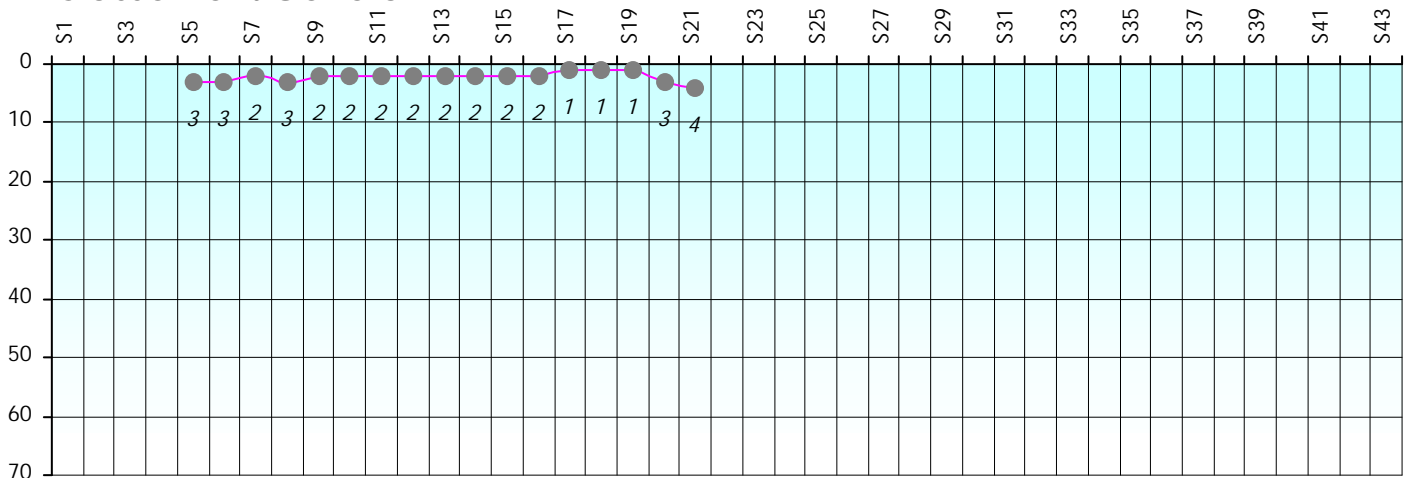

CLASSEMENT

Septembre 2021				Octobre 2021				Novembre 2021					Décembre 2020												
S1	S2	S3	S4	S5	S6	S7	S8	S9	S10	S11	S12	S13	S14	S15	S16	S17									
Janvier 2022				Février 2022					Mars 2022				Avril 2022				Mai 2022			Juin 2022					
S18	S19	S20	S21	S22	S23	S24	S25	S26	S27	S28	S29	S30	S31	S32	S33	S34	S35	S36	S37	S38	S39	S40	S41	S42	S43

Friends Poker Club

Mise à Jour : 20/01/2022

Challenge de l'Amitié 2021/2022

Sigma28

Cash

Gains par semaines

Gain total : 22700

Classement Général

Septembre 2021				Octobre 2021				Novembre 2021				Décembre 2021				
S1	S2	S3	S4	S5	S6	S7	S8	S9	S10	S11	S12	S13	S14	S15	S16	S17

Janvier 2022				Février 2022				Mars 2022				Avril 2022				Mai 2022				Juin 2022					
S18	S19	S20	S21	S22	S23	S24	S25	S26	S27	S28	S29	S30	S31	S32	S33	S34	S35	S36	S37	S38	S39	S40	S41	S42	S43