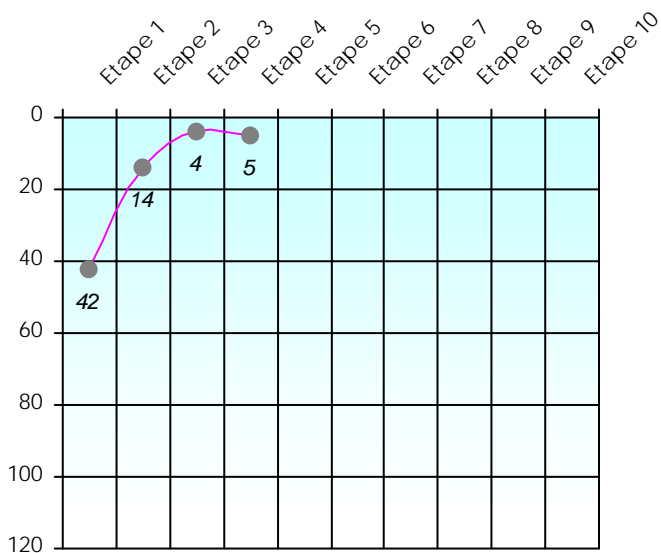

Friends Poker Club

Mise à Jour : 13/12/2021

Tour des Potes

Sigma28

2021/2022

Points par Etapes

Classement par Etapes

Classement Général

Classement Général Virtuel

Friends Poker Club

Mise à Jour : 20/01/2022

Challenge de l'Amitié 2021/2022

Sigma28

Sit'n Go

PLACE

POINTS

CLASSEMENT

Septembre 2021				Octobre 2021				Novembre 2021					Décembre 2020												
S1	S2	S3	S4	S5	S6	S7	S8	S9	S10	S11	S12	S13	S14	S15	S16	S17									
Janvier 2022				Février 2022					Mars 2022				Avril 2022				Mai 2022			Juin 2022					
S18	S19	S20	S21	S22	S23	S24	S25	S26	S27	S28	S29	S30	S31	S32	S33	S34	S35	S36	S37	S38	S39	S40	S41	S42	S43