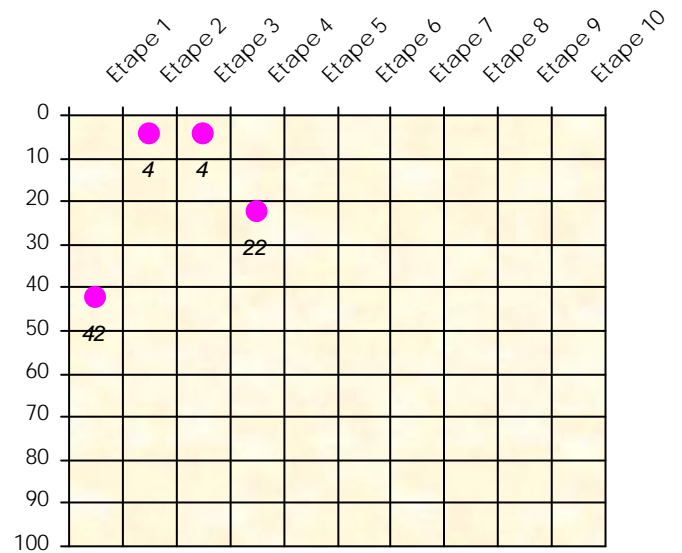

Friends Poker Club

Mise à Jour : 13/12/2021

Tour des Potes

Sigma28

2021/2022

Points par Etapes

Classement par Etapes

Classement Général

Classement Général Virtuel

Friends Poker Club

Mise à Jour : 20/01/2022

Challenge de l'Amitié 2021/2022

Sigma28

Sit'n Go

PLACE

POINTS