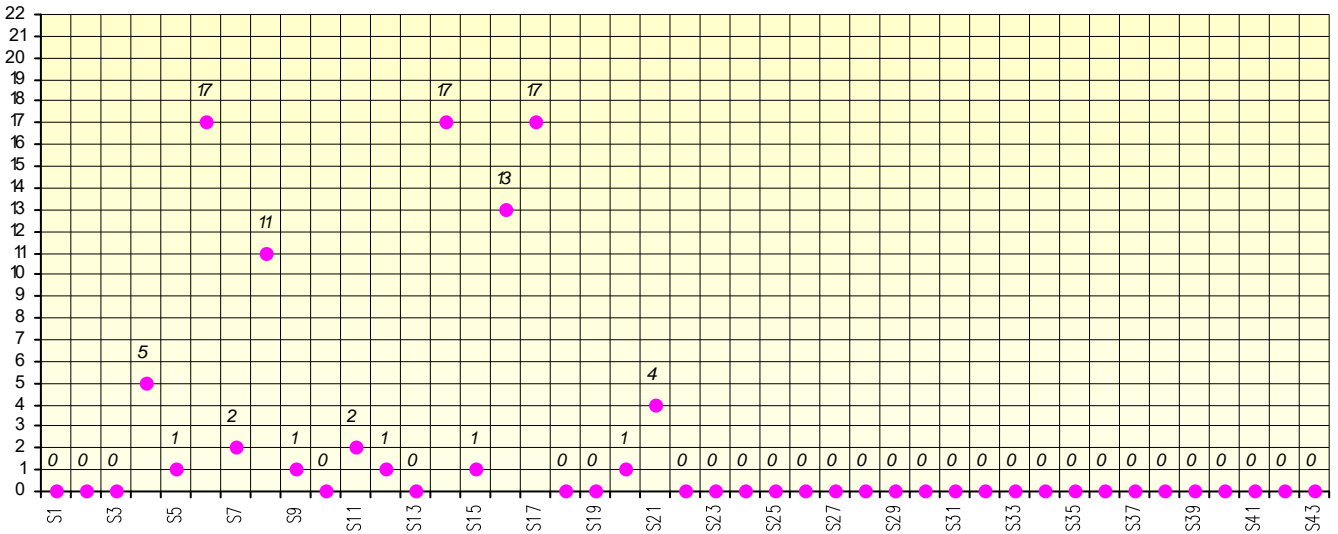

Friends Poker Club

Mise à Jour : 13/12/2021

Tour des Potes

Sigma28

2021/2022

Points par Etapes

Classement par Etapes

Classement Général

Classement Général Virtuel

Friends Poker Club

Mise à Jour : 20/01/2022

Challenge de l'Amitié 2021/2022

Sigma28

Sit'n Go

PLACE

POINTS

CLASSEMENT

Septembre 2021				Octobre 2021				Novembre 2021					Décembre 2020												
S1	S2	S3	S4	S5	S6	S7	S8	S9	S10	S11	S12	S13	S14	S15	S16	S17									
Janvier 2022				Février 2022					Mars 2022				Avril 2022				Mai 2022			Juin 2022					
S18	S19	S20	S21	S22	S23	S24	S25	S26	S27	S28	S29	S30	S31	S32	S33	S34	S35	S36	S37	S38	S39	S40	S41	S42	S43