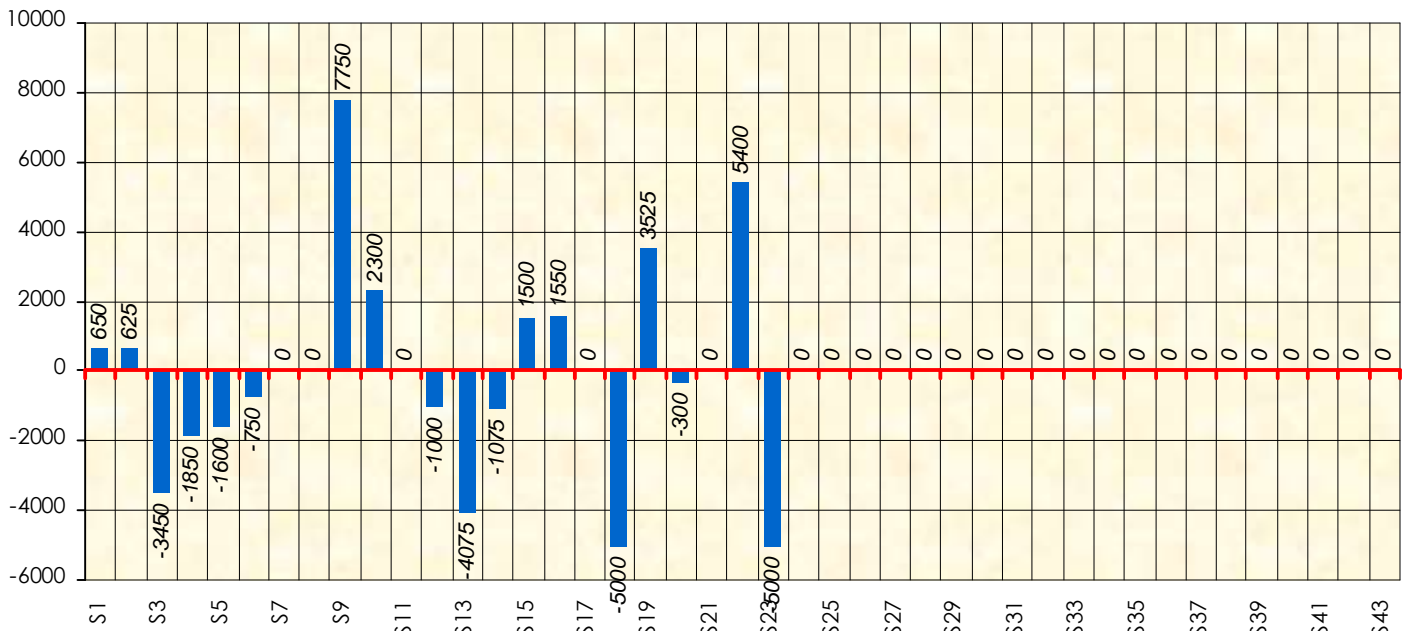

Septembre 2018				Octobre 2018				Novembre 2018				Décembre 2018			
S1	S2	S3	S4	S5	S6	S7	S8	S9	S10	S11	S12	S13	S14	S15	S17

Janvier 2019				Février 2019				Mars 2019				Avril 2019				Mai 2019				Juin 2019					
S18	S19	S20	S21	S22	S23	S24	S25	S26	S27	S28	S29	S30	S31	S32	S33	S34	S35	S36	S37	S38	S39	S40	S41	S42	S43

Friends Poker Club

Mise à Jour : 14/02/2019

Challenge de l'Amitié 2018/2019

Spécial K

Cash

Gains par semaines

Gain total : -800

Classement Général

Septembre 2018					Octobre 2018				Novembre 2018				Décembre 2018			
S1	S2	S3	S4	S5	S6	S7	S8	S9	S10	S11	S12	S13	S14	S15	S16	S17

Janvier 2019				Février 2019				Mars 2019				Avril 2019				Mai 2019				Juin 2019					
S18	S19	S20	S21	S22	S23	S24	S25	S26	S27	S28	S29	S30	S31	S32	S33	S34	S35	S36	S37	S38	S39	S40	S41	S42	S43