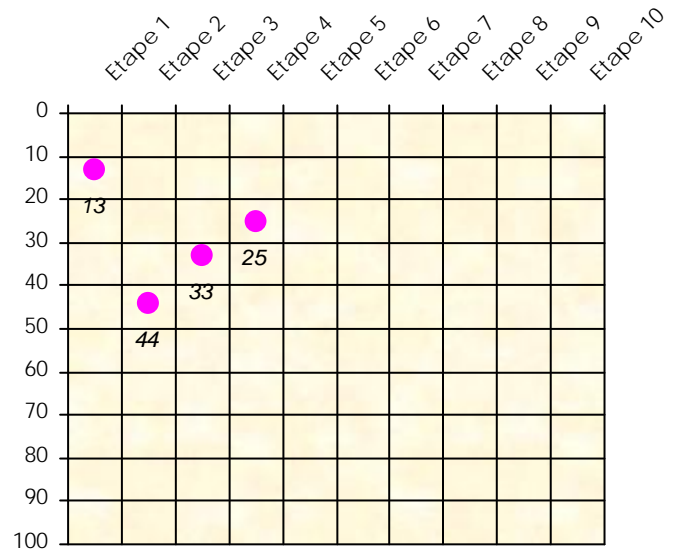

Friends Poker Club

Mise à Jour : 13/12/2021

Tour des Potes

Spécial K

2021/2022

Points par Etapes

Classement par Etapes

Classement Général

Classement Général Virtuel

Friends Poker Club

Mise à Jour : 20/01/2022

Challenge de l'Amitié 2021/2022

Spécial K

Sit'n Go

PLACE

POINTS