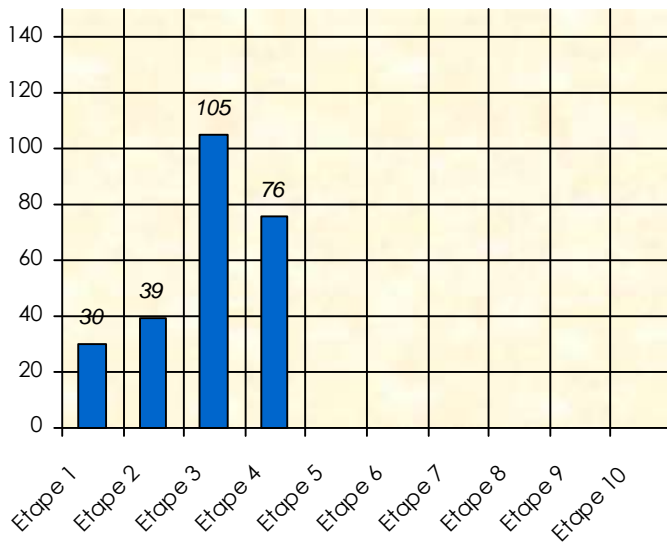

Cash Game

	Total	11/12	12/13	13/14	14/15	15/16	16/17	17/18
Participation	147	15	23	14	29	31	26	9
Gains	45 025	-7 750	3 325	20 050	8 650	15 575	5 625	-450
Classement		28	18	45	9	13	20	21

Friends Poker Club

Mise à Jour : 11/12/2017

Tour des Potes

Spécial K

2017/2018

Points par Etapes

Classement par Etapes

Classement Général

Classement Général Virtuel

Friends Poker Club

Mise à Jour : 11/01/2018

Challenge de l'Amitié 2017/2018

Spécial K

Sit'n Go

Podiums par semaines

Classement Général

Septembre 2017				Octobre 2017				Novembre 2017				Décembre 2017				
S1	S2	S3	S4	S5	S6	S7	S8	S9	S10	S11	S12	S13	S14	S15	S16	S17

Janvier 2018				Février 2018				Mars 2018				Avril 2018				Mai 2018				Juin 2018					
S18	S19	S20	S21	S22	S23	S24	S25	S26	S27	S28	S29	S30	S31	S32	S33	S34	S35	S36	S37	S38	S39	S40	S41	S42	S43

Friends Poker Club