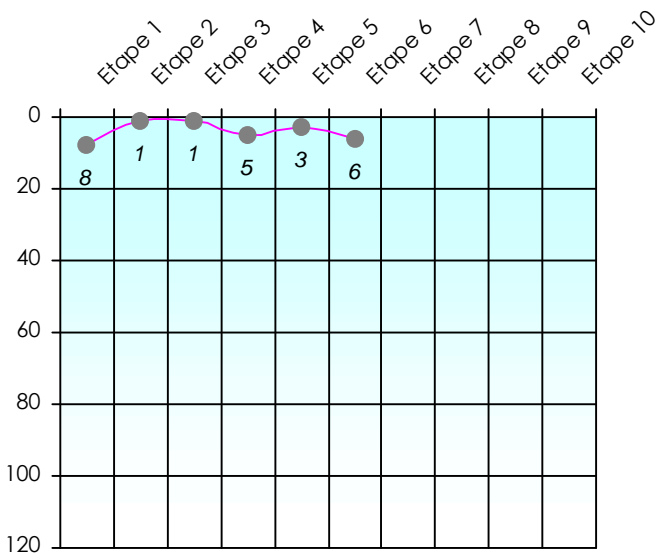

Friends Poker Club

Mise à Jour : 18/02/2019

Tour des Potes

Spécial K

2018/2019

Points par Etapes

Classement par Etapes

Classement Général

Classement Général Virtuel

Friends Poker Club

Mise à Jour : 14/02/2019

Challenge de l'Amitié 2018/2019

Spécial K

Sit'n Go

Podiums par semaines

Classement Général