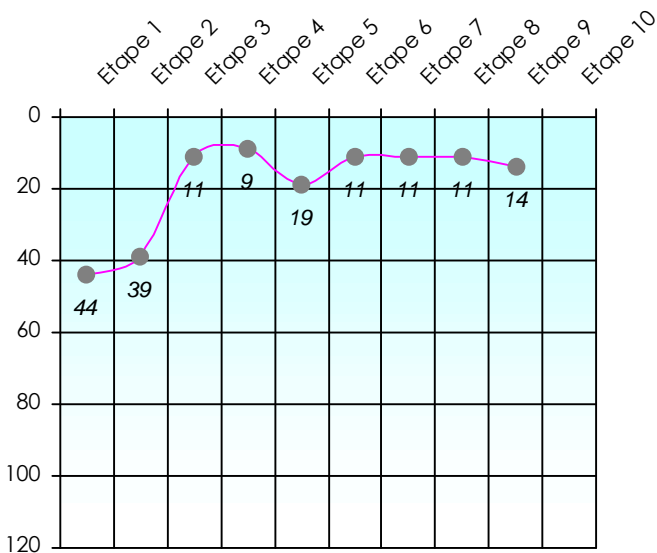

Mise à Jour : 07/05/2018

Tour des Potes

Spécial K

2017/2018

Points par Etapes

Classement par Etapes

Classement Général

Classement Général Virtuel

Friends Poker Club

Mise à Jour : 24/05/2018

Challenge de l'Amitié 2017/2018

Spécial K

Sit'n Go

Podiums par semaines

Classement Général

Septembre 2017				Octobre 2017				Novembre 2017				Décembre 2017				
S1	S2	S3	S4	S5	S6	S7	S8	S9	S10	S11	S12	S13	S14	S15	S16	S17