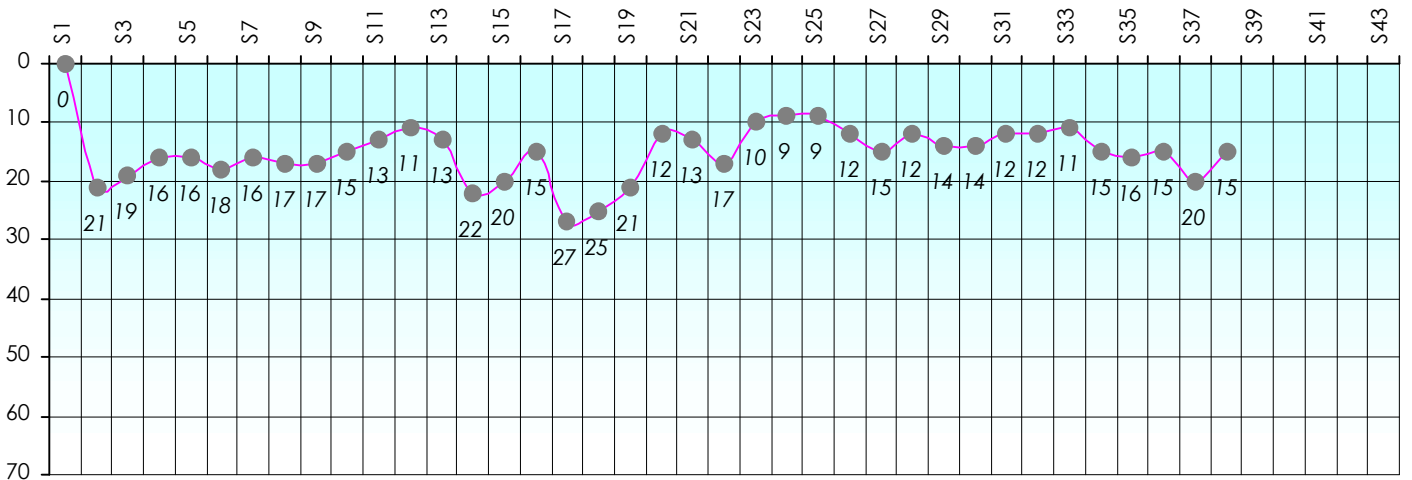

Janvier 2018				Février 2018				Mars 2018				Avril 2018				Mai 2018				Juin 2018					
S18	S19	S20	S21	S22	S23	S24	S25	S26	S27	S28	S29	S30	S31	S32	S33	S34	S35	S36	S37	S38	S39	S40	S41	S42	S43

Friends Poker Club

Mise à Jour : 24/05/2018

Challenge de l'Amitié 2017/2018

Spécial K

Cash

Gains par semaines

Gain total : 4050

Classement Général

Septembre 2017				Octobre 2017				Novembre 2017				Décembre 2017				
S1	S2	S3	S4	S5	S6	S7	S8	S9	S10	S11	S12	S13	S14	S15	S16	S17

Janvier 2018				Février 2018				Mars 2018				Avril 2018				Mai 2018				Juin 2018					
S18	S19	S20	S21	S22	S23	S24	S25	S26	S27	S28	S29	S30	S31	S32	S33	S34	S35	S36	S37	S38	S39	S40	S41	S42	S43