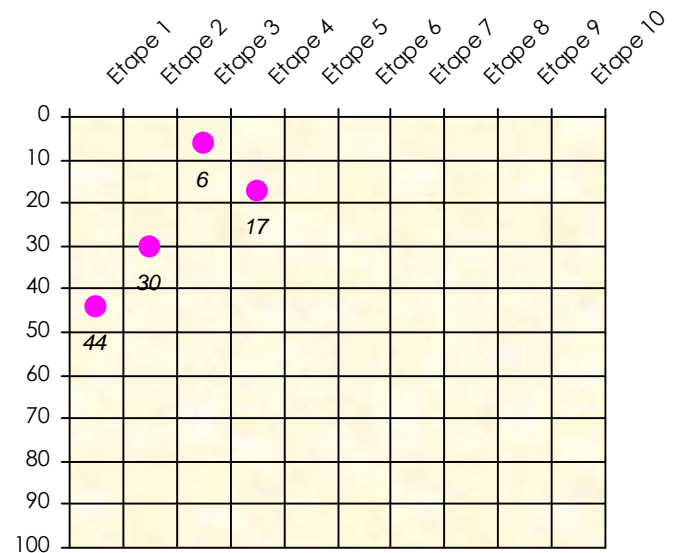

Mise à Jour : 11/12/2017

Tour des Potes

Spécial K

2017/2018

Points par Etapes

Classement par Etapes

Classement Général

Classement Général Virtuel

Friends Poker Club

Mise à Jour : 11/01/2018

Challenge de l'Amitié 2017/2018

Spécial K

Sit'n Go

Podiums par semaines

Classement Général

Septembre 2017				Octobre 2017				Novembre 2017				Décembre 2017				
S1	S2	S3	S4	S5	S6	S7	S8	S9	S10	S11	S12	S13	S14	S15	S16	S17