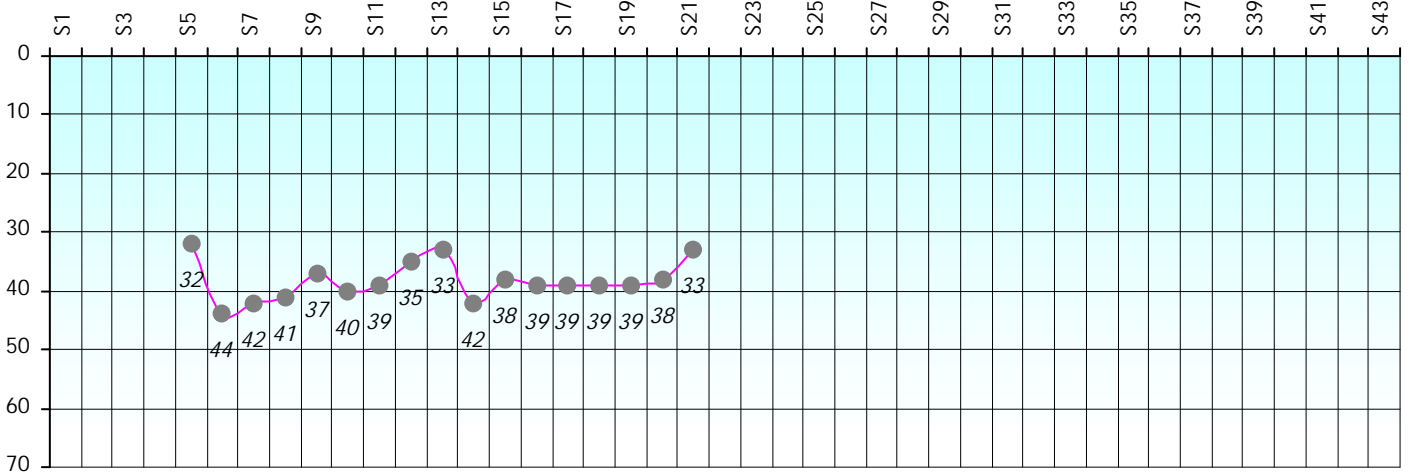

CLASSEMENT

Septembre 2021			Octobre 2021			Novembre 2021			Décembre 2020																
S1	S2	S3	S4	S5	S6	S7	S8	S9	S10	S11	S12	S13	S14	S15	S16	S17									
Janvier 2022			Février 2022			Mars 2022			Avril 2022			Mai 2022			Juin 2022										
S18	S19	S20	S21	S22	S23	S24	S25	S26	S27	S28	S29	S30	S31	S32	S33	S34	S35	S36	S37	S38	S39	S40	S41	S42	S43

Friends Poker Club

Mise à Jour : 20/01/2022

Challenge de l'Amitié 2021/2022

Spécial K

Cash

Gains par semaines

Gain total : -2600

Classement Général

Septembre 2021				Octobre 2021				Novembre 2021					Décembre 2021			
S1	S2	S3	S4	S5	S6	S7	S8	S9	S10	S11	S12	S13	S14	S15	S16	S17

Janvier 2022				Février 2022				Mars 2022				Avril 2022				Mai 2022				Juin 2022					
S18	S19	S20	S21	S22	S23	S24	S25	S26	S27	S28	S29	S30	S31	S32	S33	S34	S35	S36	S37	S38	S39	S40	S41	S42	S43