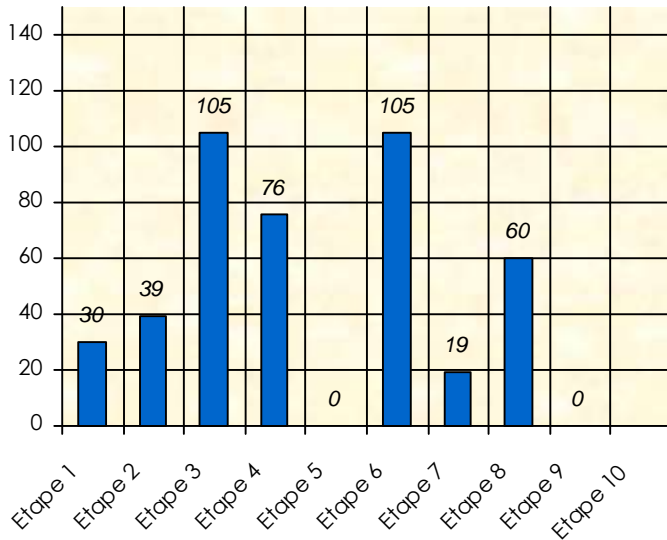

Cash Game

	Total	11/12	12/13	13/14	14/15	15/16	16/17	17/18
Participation	161	15	23	14	29	31	26	23
Gains	49 525	-7 750	3 325	20 050	8 650	15 575	5 625	4 050
Classement		28	18	45	9	13	20	15

Friends Poker Club

Mise à Jour : 07/05/2018

Tour des Potes

Spécial K

2017/2018

Points par Etapes

Classement par Etapes

Classement Général

Classement Général Virtuel

Friends Poker Club

Mise à Jour : 24/05/2018

Challenge de l'Amitié 2017/2018

Spécial K

Sit'n Go

Podiums par semaines

Classement Général

Septembre 2017				Octobre 2017				Novembre 2017				Décembre 2017				
S1	S2	S3	S4	S5	S6	S7	S8	S9	S10	S11	S12	S13	S14	S15	S16	S17

Janvier 2018				Février 2018				Mars 2018				Avril 2018				Mai 2018				Juin 2018					
S18	S19	S20	S21	S22	S23	S24	S25	S26	S27	S28	S29	S30	S31	S32	S33	S34	S35	S36	S37	S38	S39	S40	S41	S42	S43

Friends Poker Club