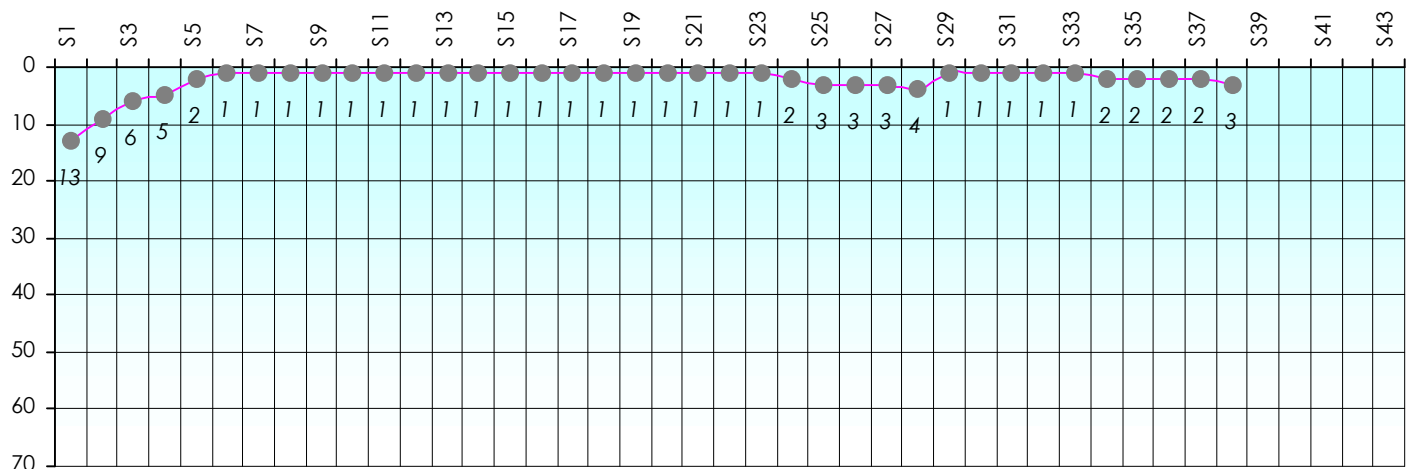

Mise à Jour : 07/05/2018

Tour des Potes

Spécial K

2017/2018

Points par Etapes

Classement par Etapes

Classement Général

Classement Général Virtuel

Friends Poker Club

Mise à Jour : 24/05/2018

Challenge de l'Amitié 2017/2018

Spécial K

Sit'n Go

Podiums par semaines

Classement Général

Septembre 2017				Octobre 2017				Novembre 2017				Décembre 2017				
S1	S2	S3	S4	S5	S6	S7	S8	S9	S10	S11	S12	S13	S14	S15	S16	S17

Janvier 2018				Février 2018				Mars 2018				Avril 2018				Mai 2018				Juin 2018					
S18	S19	S20	S21	S22	S23	S24	S25	S26	S27	S28	S29	S30	S31	S32	S33	S34	S35	S36	S37	S38	S39	S40	S41	S42	S43

Friends Poker Club