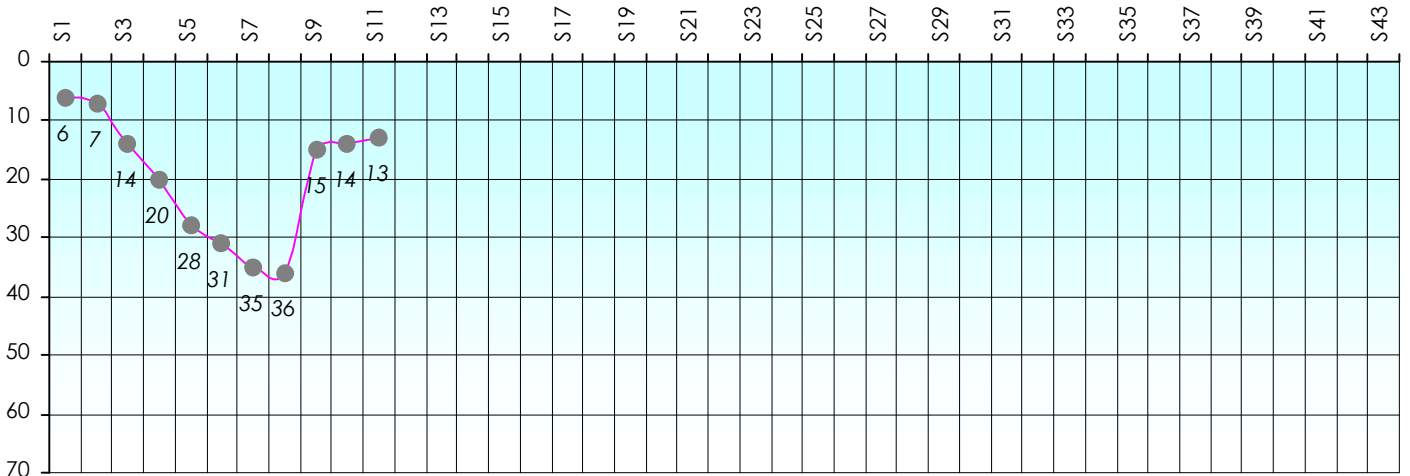

Septembre 2018					Octobre 2018				Novembre 2018					Décembre 2018			
S1	S2	S3	S4	S5	S6	S7	S8	S9	S10	S11	S12	S13	S14	S15	S16	S17	

Janvier 2019				Février 2019				Mars 2019				Avril 2019				Mai 2019				Juin 2019					
S18	S19	S20	S21	S22	S23	S24	S25	S26	S27	S28	S29	S30	S31	S32	S33	S34	S35	S36	S37	S38	S39	S40	S41	S42	S43

Friends Poker Club

Mise à Jour : 15/11/2018

Challenge de l'Amitié 2018/2019

Spécial K

Cash

Gains par semaines

Gain total : 3675

Classement Général