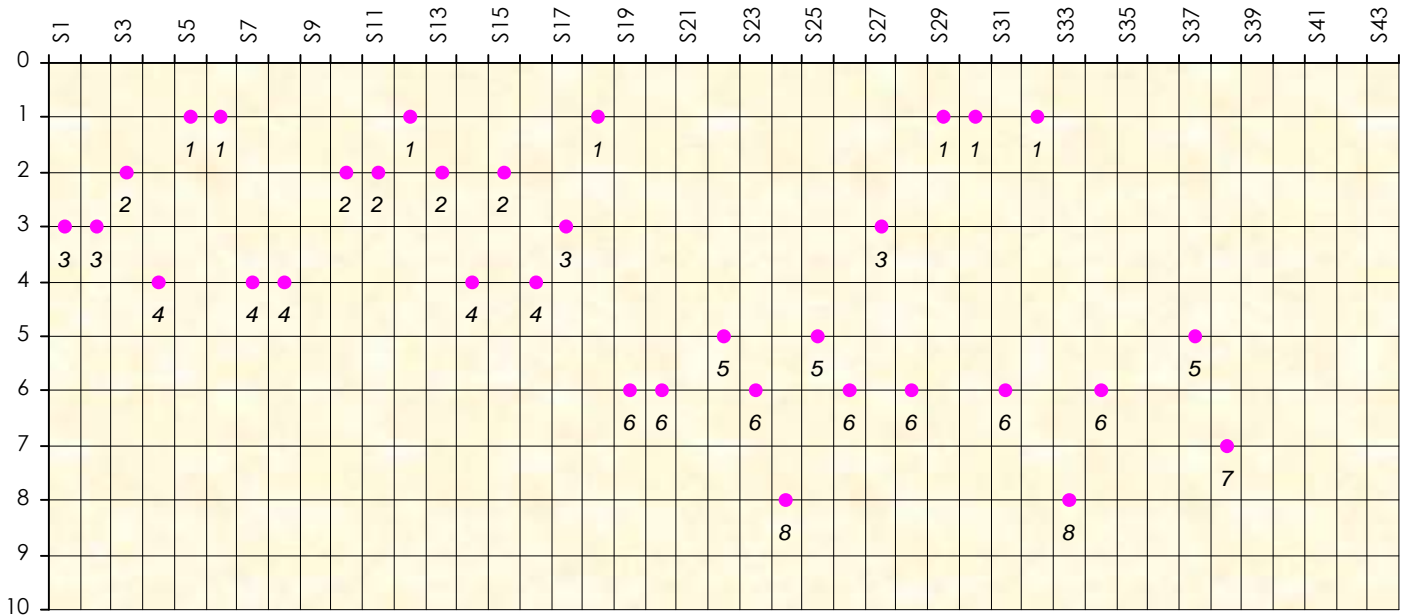

Mise à Jour : 07/05/2018

Tour des Potes

Spécial K

2017/2018

Points par Etapes

Classement par Etapes

Classement Général

Classement Général Virtuel

Friends Poker Club

Mise à Jour : 24/05/2018

Challenge de l'Amitié 2017/2018

Spécial K

Sit'n Go

Podiums par semaines

Classement Général

Septembre 2017				Octobre 2017				Novembre 2017				Décembre 2017				
S1	S2	S3	S4	S5	S6	S7	S8	S9	S10	S11	S12	S13	S14	S15	S16	S17

Janvier 2018				Février 2018				Mars 2018				Avril 2018				Mai 2018				Juin 2018					
S18	S19	S20	S21	S22	S23	S24	S25	S26	S27	S28	S29	S30	S31	S32	S33	S34	S35	S36	S37	S38	S39	S40	S41	S42	S43

Friends Poker Club