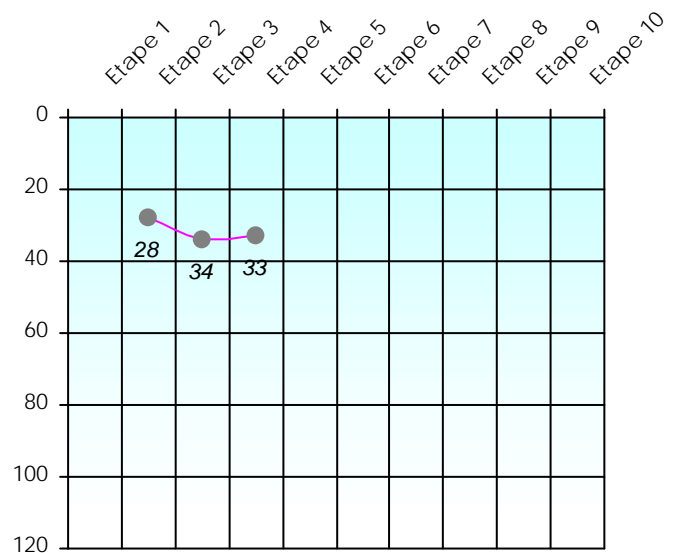

Friends Poker Club

Mise à Jour : 13/12/2021

Tour des Potes

Spécial K

2021/2022

Points par Etapes

Classement par Etapes

Classement Général

Classement Général Virtuel

Friends Poker Club

Mise à Jour : 20/01/2022

Challenge de l'Amitié 2021/2022

Spécial K

Sit'n Go

PLACE

POINTS

CLASSEMENT

Septembre 2021			Octobre 2021			Novembre 2021			Décembre 2020																
S1	S2	S3	S4	S5	S6	S7	S8	S9	S10	S11	S12	S13	S14	S15	S16	S17									
Janvier 2022			Février 2022			Mars 2022			Avril 2022			Mai 2022			Juin 2022										
S18	S19	S20	S21	S22	S23	S24	S25	S26	S27	S28	S29	S30	S31	S32	S33	S34	S35	S36	S37	S38	S39	S40	S41	S42	S43