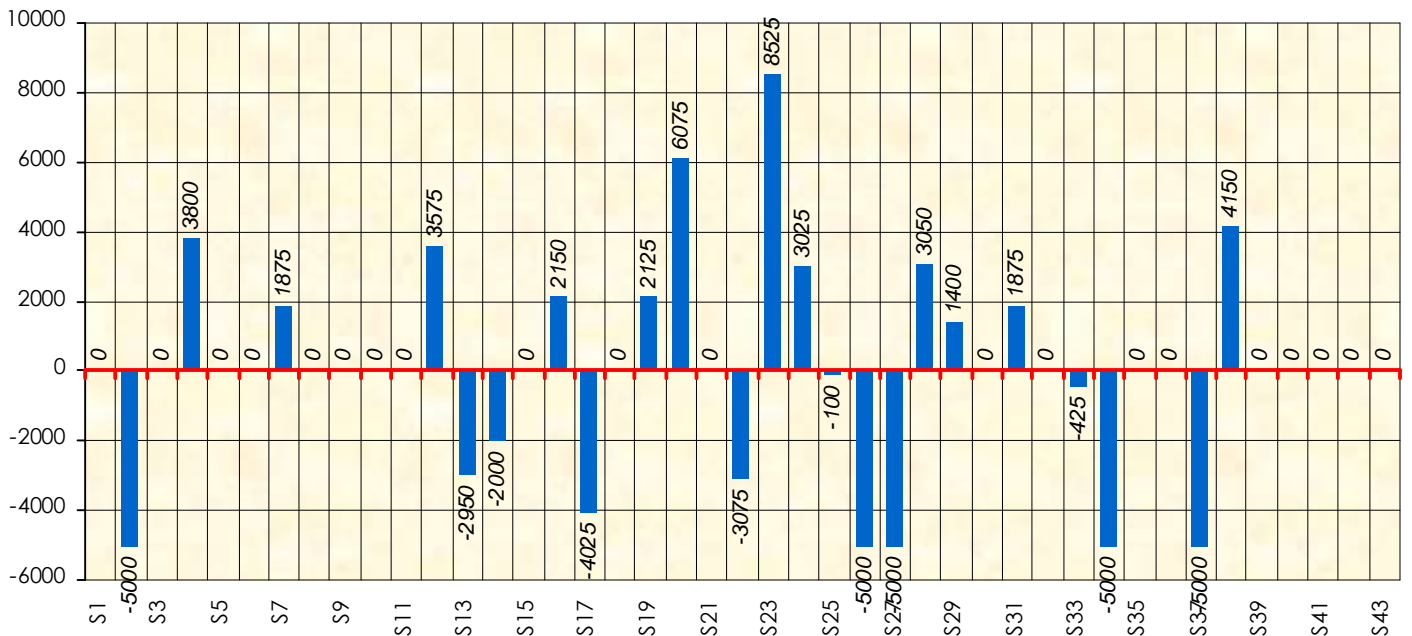

Janvier 2018				Février 2018				Mars 2018				Avril 2018				Mai 2018				Juin 2018					
S18	S19	S20	S21	S22	S23	S24	S25	S26	S27	S28	S29	S30	S31	S32	S33	S34	S35	S36	S37	S38	S39	S40	S41	S42	S43

Friends Poker Club

Mise à Jour : 24/05/2018

Challenge de l'Amitié 2017/2018

Spécial K

Cash

Gains par semaines

Gain total : 4050

Classement Général

Septembre 2017				Octobre 2017				Novembre 2017				Décembre 2017				
S1	S2	S3	S4	S5	S6	S7	S8	S9	S10	S11	S12	S13	S14	S15	S16	S17

Janvier 2018				Février 2018				Mars 2018				Avril 2018				Mai 2018				Juin 2018					
S18	S19	S20	S21	S22	S23	S24	S25	S26	S27	S28	S29	S30	S31	S32	S33	S34	S35	S36	S37	S38	S39	S40	S41	S42	S43