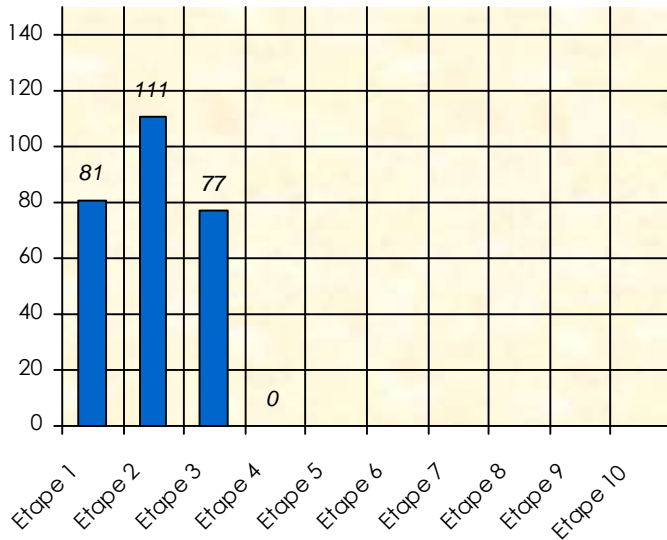

Friends Poker Club

Mise à Jour : 19/11/2018

Tour des Potes

Spécial K

2018/2019

Points par Etapes

Classement par Etapes

Classement Général

Classement Général Virtuel

Friends Poker Club

Mise à Jour : 15/11/2018

Challenge de l'Amitié 2018/2019

Spécial K

Sit'n Go

Podiums par semaines

Classement Général

Septembre 2018					Octobre 2018				Novembre 2018					Décembre 2018			
S1	S2	S3	S4	S5	S6	S7	S8	S9	S10	S11	S12	S13	S14	S15	S16	S17	

Janvier 2019				Février 2019				Mars 2019				Avril 2019				Mai 2019				Juin 2019					
S18	S19	S20	S21	S22	S23	S24	S25	S26	S27	S28	S29	S30	S31	S32	S33	S34	S35	S36	S37	S38	S39	S40	S41	S42	S43