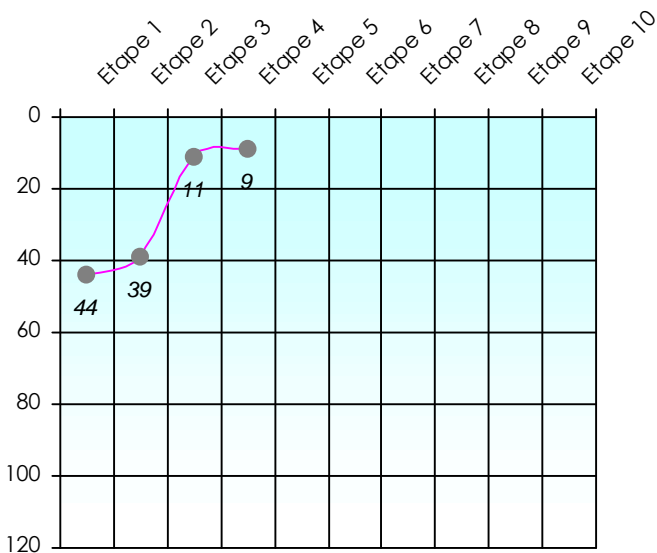

Mise à Jour : 11/12/2017

Tour des Potes

Spécial K

2017/2018

Points par Etapes

Classement par Etapes

Classement Général

Classement Général Virtuel

Friends Poker Club

Mise à Jour : 11/01/2018

Challenge de l'Amitié 2017/2018

Spécial K

Sit'n Go

Podiums par semaines

Classement Général

Septembre 2017				Octobre 2017				Novembre 2017				Décembre 2017				
S1	S2	S3	S4	S5	S6	S7	S8	S9	S10	S11	S12	S13	S14	S15	S16	S17