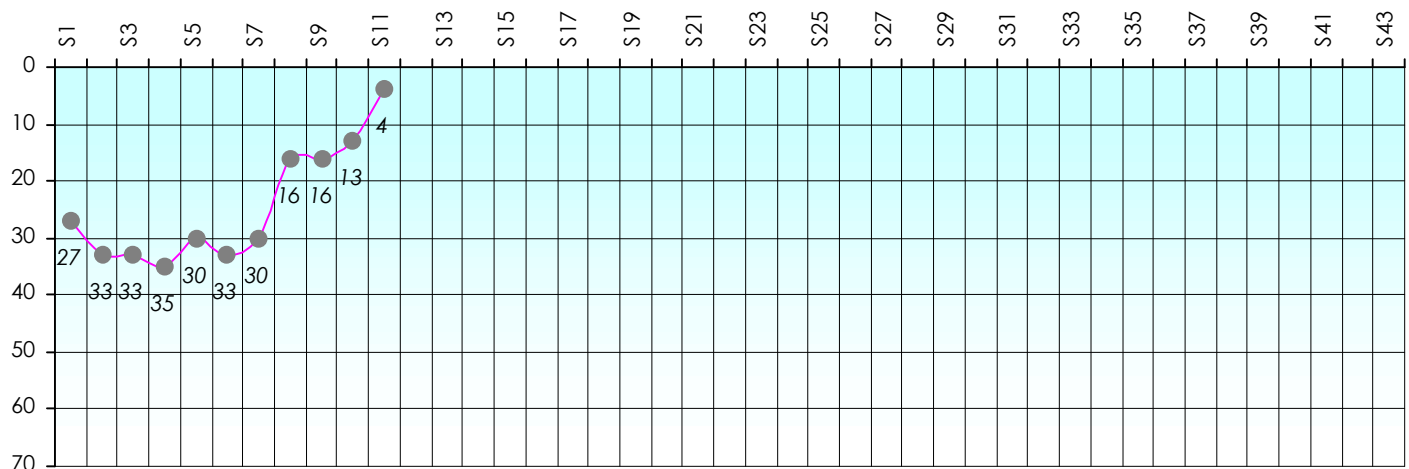

Friends Poker Club

Mise à Jour : 19/11/2018

Tour des Potes

Spécial K

2018/2019

Points par Etapes

Classement par Etapes

Classement Général

Classement Général Virtuel

Friends Poker Club

Mise à Jour : 15/11/2018

Challenge de l'Amitié 2018/2019

Spécial K

Sit'n Go

Podiums par semaines

Classement Général

Septembre 2018					Octobre 2018				Novembre 2018					Décembre 2018			
S1	S2	S3	S4	S5	S6	S7	S8	S9	S10	S11	S12	S13	S14	S15	S16	S17	

Janvier 2019				Février 2019				Mars 2019				Avril 2019				Mai 2019				Juin 2019					
S18	S19	S20	S21	S22	S23	S24	S25	S26	S27	S28	S29	S30	S31	S32	S33	S34	S35	S36	S37	S38	S39	S40	S41	S42	S43