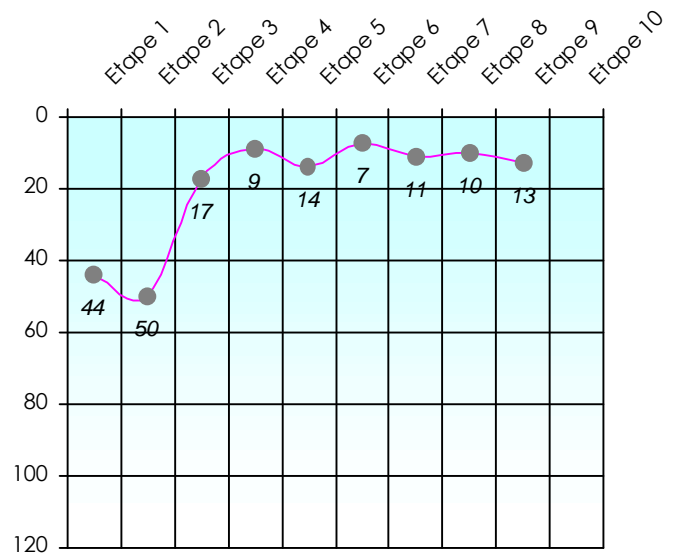

Mise à Jour : 07/05/2018

Tour des Potes

Spécial K

2017/2018

Points par Etapes

Classement par Etapes

Classement Général

Classement Général Virtuel

Friends Poker Club

Mise à Jour : 24/05/2018

Challenge de l'Amitié 2017/2018

Spécial K

Sit'n Go

Podiums par semaines

Classement Général

Septembre 2017				Octobre 2017				Novembre 2017				Décembre 2017				
S1	S2	S3	S4	S5	S6	S7	S8	S9	S10	S11	S12	S13	S14	S15	S16	S17