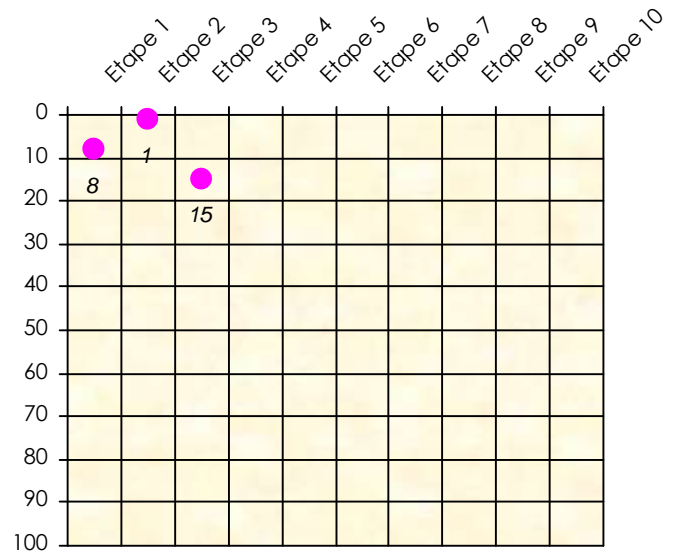

Friends Poker Club

Mise à Jour : 19/11/2018

Tour des Potes

Spécial K

2018/2019

Points par Etapes

Classement par Etapes

Classement Général