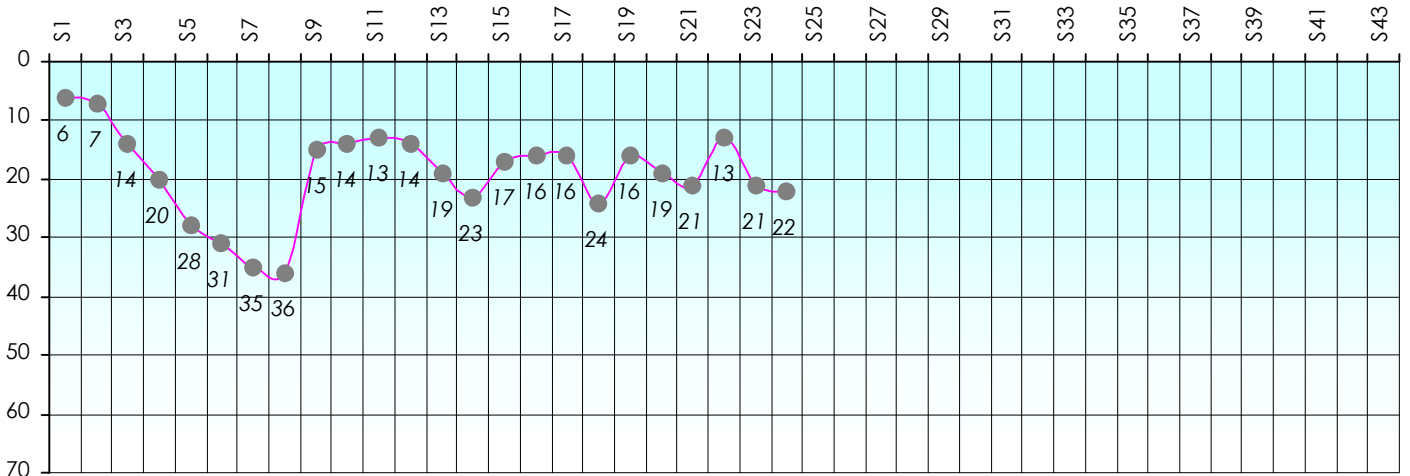

Septembre 2018				Octobre 2018				Novembre 2018				Décembre 2018			
S1	S2	S3	S4	S5	S6	S7	S8	S9	S10	S11	S12	S13	S14	S15	S17

Janvier 2019				Février 2019				Mars 2019				Avril 2019				Mai 2019				Juin 2019					
S18	S19	S20	S21	S22	S23	S24	S25	S26	S27	S28	S29	S30	S31	S32	S33	S34	S35	S36	S37	S38	S39	S40	S41	S42	S43

Friends Poker Club

Mise à Jour : 14/02/2019

Challenge de l'Amitié 2018/2019

Spécial K

Cash

Gains par semaines

Gain total : -800

Classement Général

Septembre 2018					Octobre 2018				Novembre 2018				Décembre 2018			
S1	S2	S3	S4	S5	S6	S7	S8	S9	S10	S11	S12	S13	S14	S15	S16	S17

Janvier 2019				Février 2019				Mars 2019				Avril 2019				Mai 2019				Juin 2019					
S18	S19	S20	S21	S22	S23	S24	S25	S26	S27	S28	S29	S30	S31	S32	S33	S34	S35	S36	S37	S38	S39	S40	S41	S42	S43