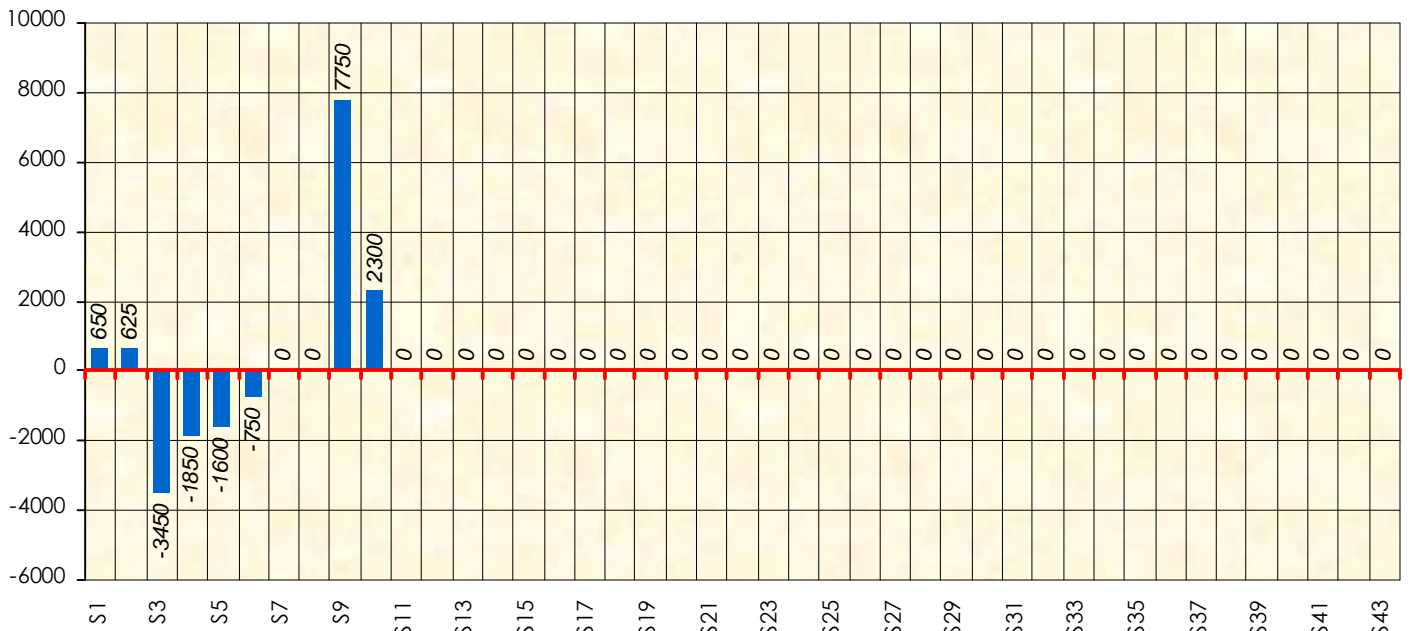

Septembre 2018					Octobre 2018				Novembre 2018					Décembre 2018			
S1	S2	S3	S4	S5	S6	S7	S8	S9	S10	S11	S12	S13	S14	S15	S16	S17	

Janvier 2019				Février 2019				Mars 2019				Avril 2019				Mai 2019				Juin 2019					
S18	S19	S20	S21	S22	S23	S24	S25	S26	S27	S28	S29	S30	S31	S32	S33	S34	S35	S36	S37	S38	S39	S40	S41	S42	S43

Friends Poker Club

Mise à Jour : 15/11/2018

Challenge de l'Amitié 2018/2019

Spécial K

Cash

Gains par semaines

Gain total : 3675

Classement Général