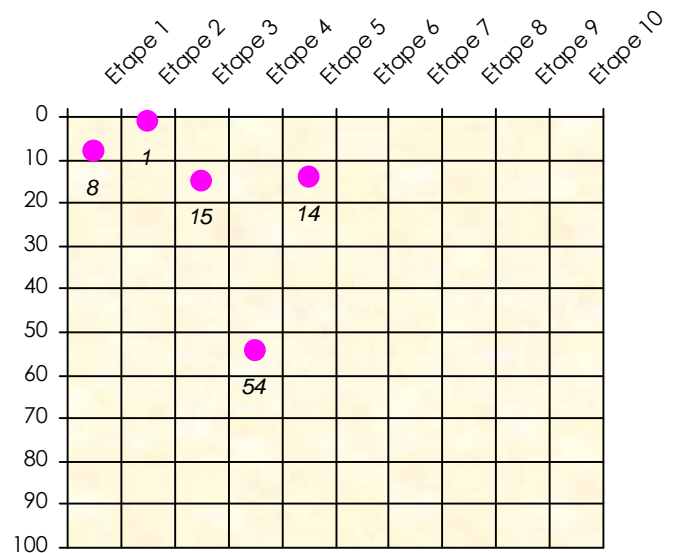

Friends Poker Club

Mise à Jour : 18/02/2019

Tour des Potes

Spécial K

2018/2019

Points par Etapes

Classement par Etapes

Classement Général