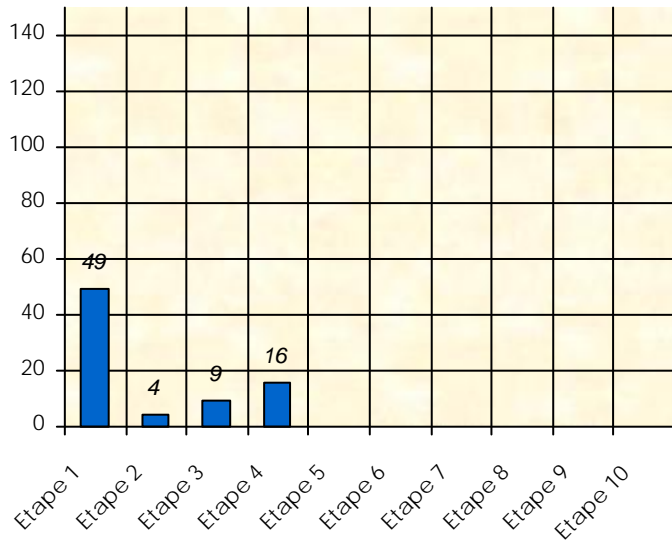

Friends Poker Club

Mise à Jour : 13/12/2021

Tour des Potes

Spécial K

2021/2022

Points par Etapes

Classement par Etapes

Classement Général

Classement Général Virtuel

Friends Poker Club

Mise à Jour : 20/01/2022

Challenge de l'Amitié 2021/2022

Spécial K

Sit'n Go

PLACE

POINTS

CLASSEMENT

Septembre 2021			Octobre 2021			Novembre 2021			Décembre 2020																
S1	S2	S3	S4	S5	S6	S7	S8	S9	S10	S11	S12	S13	S14	S15	S16	S17									
Janvier 2022			Février 2022			Mars 2022			Avril 2022			Mai 2022			Juin 2022										
S18	S19	S20	S21	S22	S23	S24	S25	S26	S27	S28	S29	S30	S31	S32	S33	S34	S35	S36	S37	S38	S39	S40	S41	S42	S43