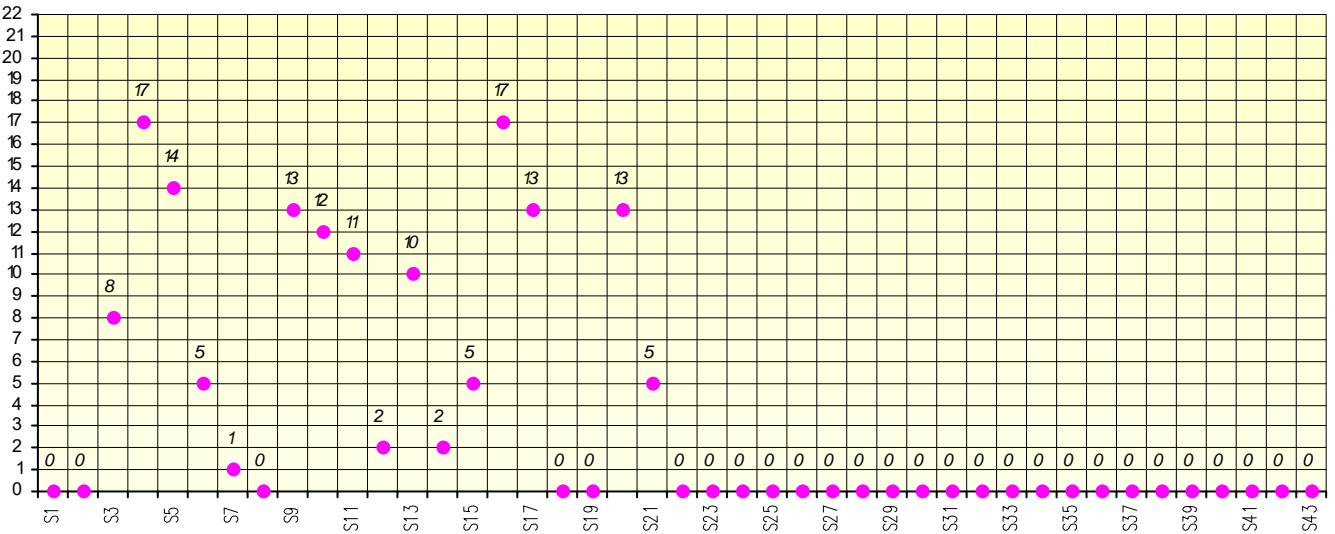

Friends Poker Club

Mise à Jour : 13/12/2021

Tour des Potes

Spécial K

2021/2022

Points par Etapes

Classement par Etapes

Classement Général

Classement Général Virtuel

Friends Poker Club

Mise à Jour : 20/01/2022

Challenge de l'Amitié 2021/2022

Spécial K

Sit'n Go

PLACE

POINTS

CLASSEMENT

Septembre 2021			Octobre 2021			Novembre 2021			Décembre 2020																
S1	S2	S3	S4	S5	S6	S7	S8	S9	S10	S11	S12	S13	S14	S15	S16	S17									
Janvier 2022			Février 2022			Mars 2022			Avril 2022			Mai 2022			Juin 2022										
S18	S19	S20	S21	S22	S23	S24	S25	S26	S27	S28	S29	S30	S31	S32	S33	S34	S35	S36	S37	S38	S39	S40	S41	S42	S43