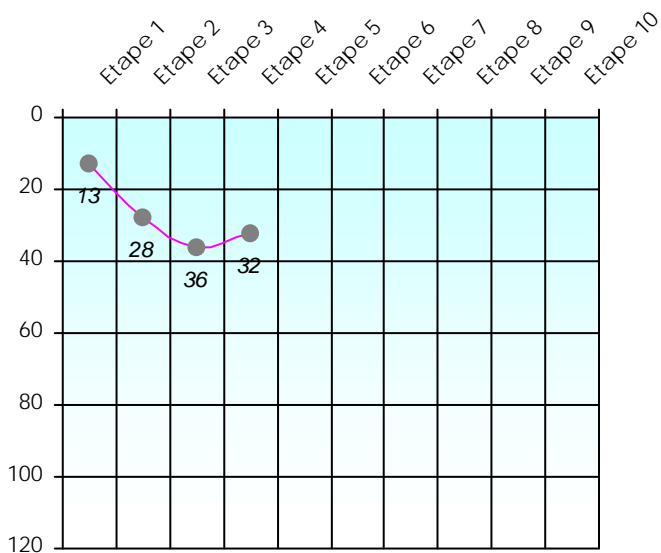

Friends Poker Club

Mise à Jour : 13/12/2021

Tour des Potes

Spécial K

2021/2022

Points par Etapes

Classement par Etapes

Classement Général

Classement Général Virtuel

Friends Poker Club

Mise à Jour : 20/01/2022

Challenge de l'Amitié 2021/2022

Spécial K

Sit'n Go

PLACE

POINTS

CLASSEMENT

Septembre 2021			Octobre 2021			Novembre 2021			Décembre 2020																
S1	S2	S3	S4	S5	S6	S7	S8	S9	S10	S11	S12	S13	S14	S15	S16	S17									
Janvier 2022			Février 2022			Mars 2022			Avril 2022			Mai 2022			Juin 2022										
S18	S19	S20	S21	S22	S23	S24	S25	S26	S27	S28	S29	S30	S31	S32	S33	S34	S35	S36	S37	S38	S39	S40	S41	S42	S43