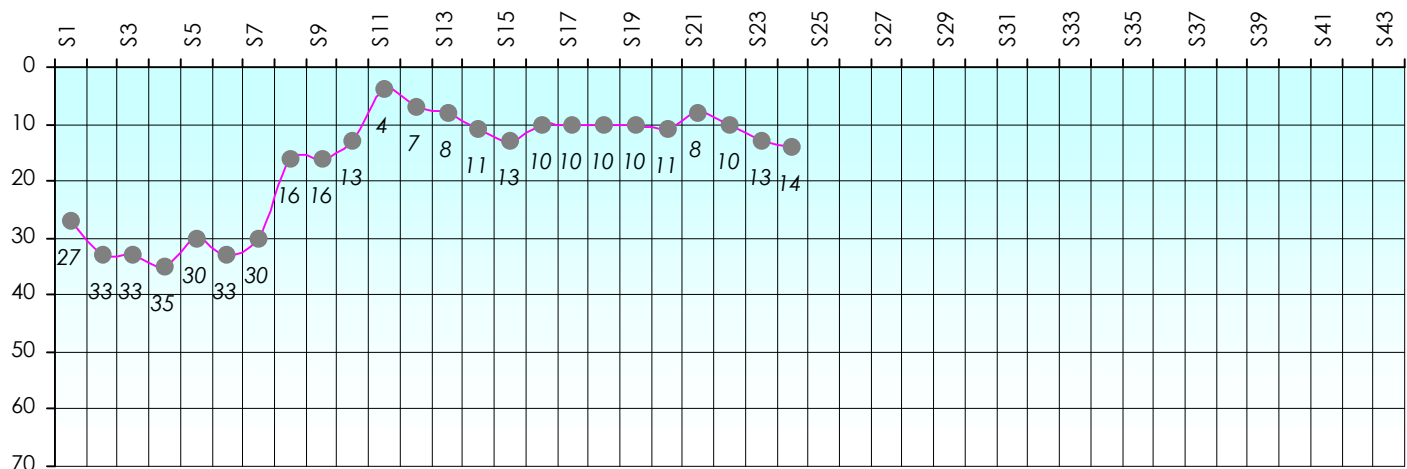

Friends Poker Club

Mise à Jour : 18/02/2019

Tour des Potes

Spécial K

2018/2019

Points par Etapes

Classement par Etapes

Classement Général

Classement Général Virtuel

Friends Poker Club

Mise à Jour : 14/02/2019

Challenge de l'Amitié 2018/2019

Spécial K

Sit'n Go

Podiums par semaines

Classement Général

Septembre 2018				Octobre 2018				Novembre 2018				Décembre 2018			
S1	S2	S3	S4	S5	S6	S7	S8	S9	S10	S11	S12	S13	S14	S15	S17

Janvier 2019				Février 2019				Mars 2019				Avril 2019				Mai 2019				Juin 2019					
S18	S19	S20	S21	S22	S23	S24	S25	S26	S27	S28	S29	S30	S31	S32	S33	S34	S35	S36	S37	S38	S39	S40	S41	S42	S43