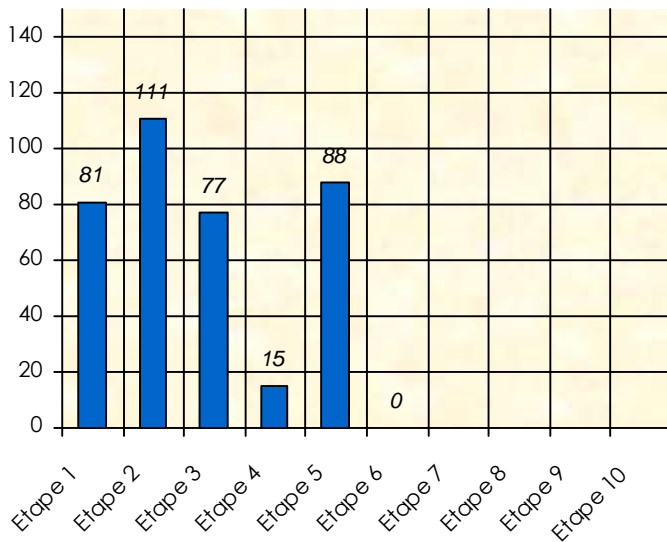

Friends Poker Club

Mise à Jour : 18/02/2019

Tour des Potes

Spécial K

2018/2019

Points par Etapes

Classement par Etapes

Classement Général

Classement Général Virtuel

Friends Poker Club

Mise à Jour : 14/02/2019

Challenge de l'Amitié 2018/2019

Spécial K

Sit'n Go

Podiums par semaines

Classement Général

Septembre 2018				Octobre 2018				Novembre 2018				Décembre 2018			
S1	S2	S3	S4	S5	S6	S7	S8	S9	S10	S11	S12	S13	S14	S15	S17

Janvier 2019				Février 2019				Mars 2019				Avril 2019				Mai 2019				Juin 2019					
S18	S19	S20	S21	S22	S23	S24	S25	S26	S27	S28	S29	S30	S31	S32	S33	S34	S35	S36	S37	S38	S39	S40	S41	S42	S43