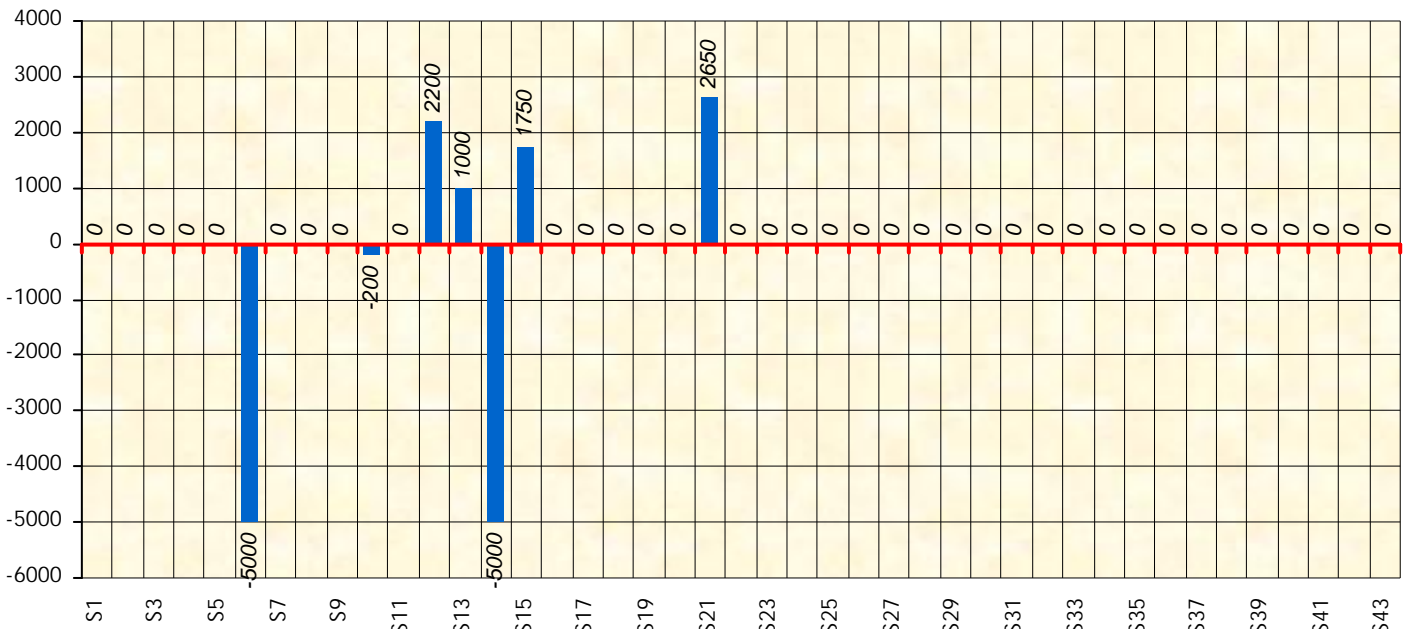

CLASSEMENT

Septembre 2021			Octobre 2021			Novembre 2021			Décembre 2020																
S1	S2	S3	S4	S5	S6	S7	S8	S9	S10	S11	S12	S13	S14	S15	S16	S17									
Janvier 2022			Février 2022			Mars 2022			Avril 2022			Mai 2022			Juin 2022										
S18	S19	S20	S21	S22	S23	S24	S25	S26	S27	S28	S29	S30	S31	S32	S33	S34	S35	S36	S37	S38	S39	S40	S41	S42	S43

Friends Poker Club

Mise à Jour : 20/01/2022

Challenge de l'Amitié 2021/2022

Spécial K

Cash

Gains par semaines

Gain total : -2600

Classement Général

Septembre 2021				Octobre 2021				Novembre 2021					Décembre 2021			
S1	S2	S3	S4	S5	S6	S7	S8	S9	S10	S11	S12	S13	S14	S15	S16	S17

Janvier 2022				Février 2022				Mars 2022				Avril 2022				Mai 2022				Juin 2022					
S18	S19	S20	S21	S22	S23	S24	S25	S26	S27	S28	S29	S30	S31	S32	S33	S34	S35	S36	S37	S38	S39	S40	S41	S42	S43