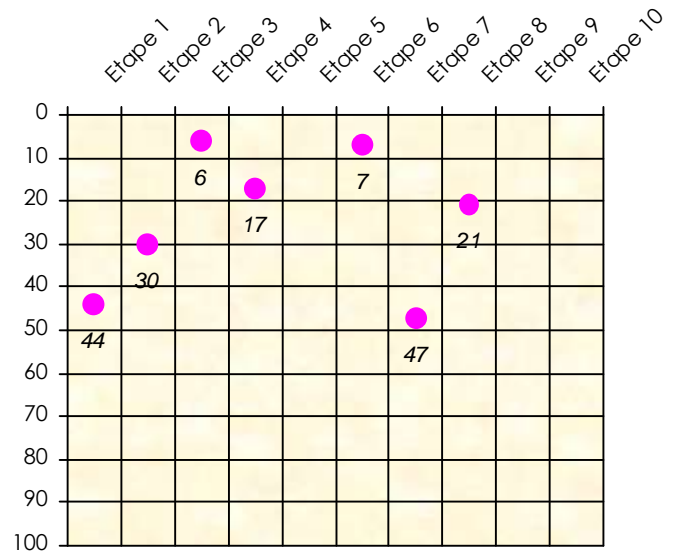

Mise à Jour : 07/05/2018

Tour des Potes

Spécial K

2017/2018

Points par Etapes

Classement par Etapes

Classement Général

Classement Général Virtuel

Friends Poker Club

Mise à Jour : 24/05/2018

Challenge de l'Amitié 2017/2018

Spécial K

Sit'n Go

Podiums par semaines

Classement Général

Septembre 2017				Octobre 2017				Novembre 2017				Décembre 2017				
S1	S2	S3	S4	S5	S6	S7	S8	S9	S10	S11	S12	S13	S14	S15	S16	S17