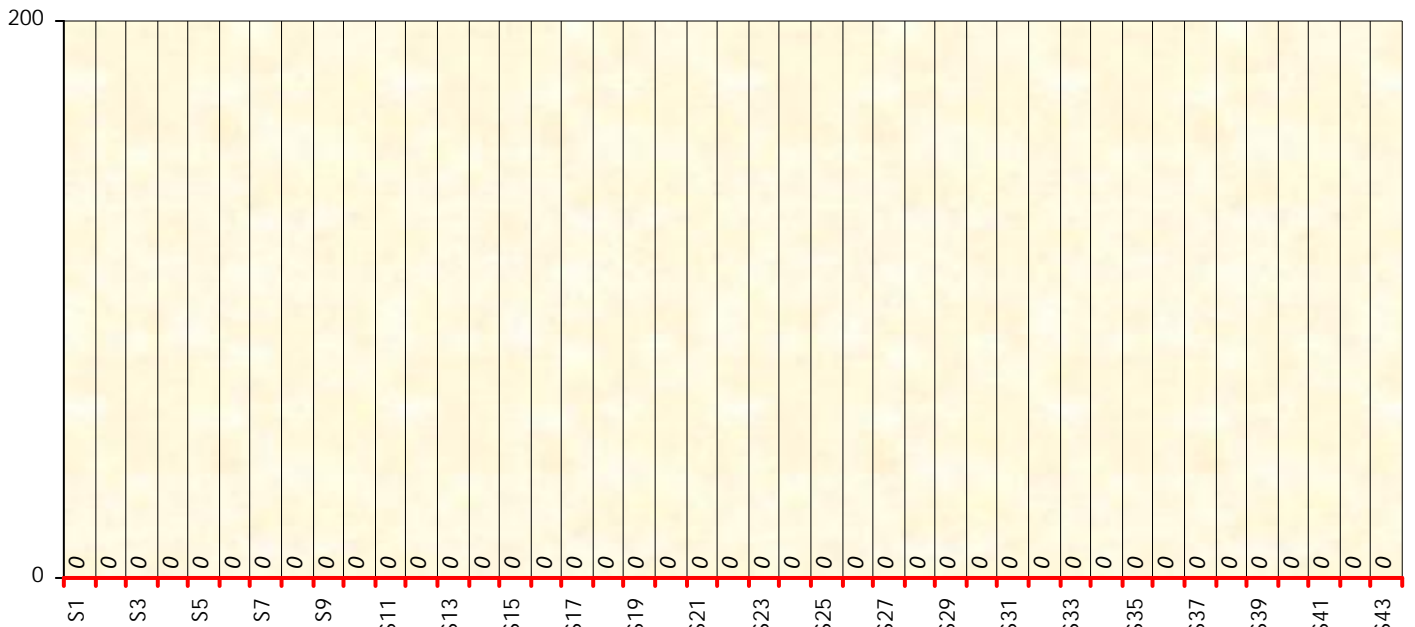

## Challenge de l'Amitié 2021/2022

*Superjaimie*

**Cash**

### Classement Général

Septembre 2021				Octobre 2021				Novembre 2021				Décembre 2021				
S1	S2	S3	S4	S5	S6	S7	S8	S9	S10	S11	S12	S13	S14	S15	S16	S17

Janvier 2022				Février 2022				Mars 2022				Avril 2022				Mai 2022				Juin 2022					
S18	S19	S20	S21	S22	S23	S24	S25	S26	S27	S28	S29	S30	S31	S32	S33	S34	S35	S36	S37	S38	S39	S40	S41	S42	S43