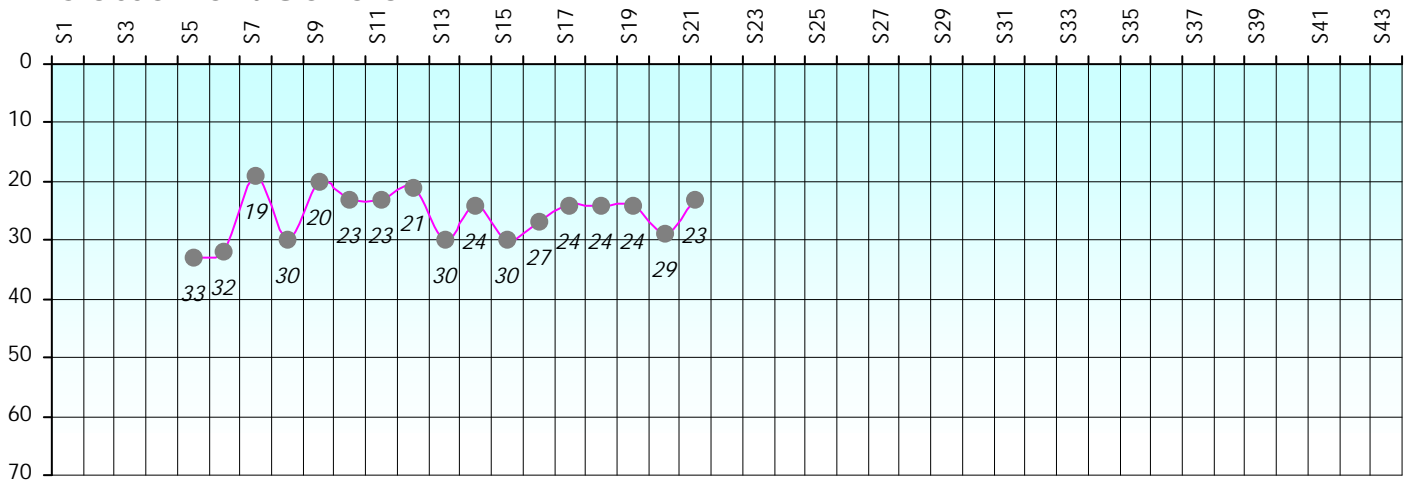

## Challenge de l'Amitié 2021/2022

*Superjaimie*

**Cash**

### Gains par semaines

*Gain total : 0*

### Classement Général

Septembre 2021				Octobre 2021				Novembre 2021				Décembre 2021				
S1	S2	S3	S4	S5	S6	S7	S8	S9	S10	S11	S12	S13	S14	S15	S16	S17

Janvier 2022				Février 2022				Mars 2022				Avril 2022				Mai 2022				Juin 2022					
S18	S19	S20	S21	S22	S23	S24	S25	S26	S27	S28	S29	S30	S31	S32	S33	S34	S35	S36	S37	S38	S39	S40	S41	S42	S43