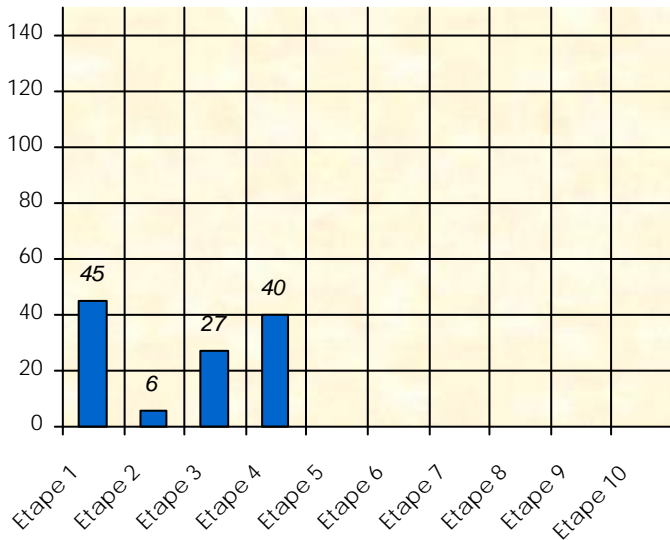

# Friends Poker Club

Mise à Jour : 13/12/2021

## Tour des Potes

Superjaimie

2021/2022

Points par Etapes

Classement par Etapes

Classement Général

Classement Général Virtuel