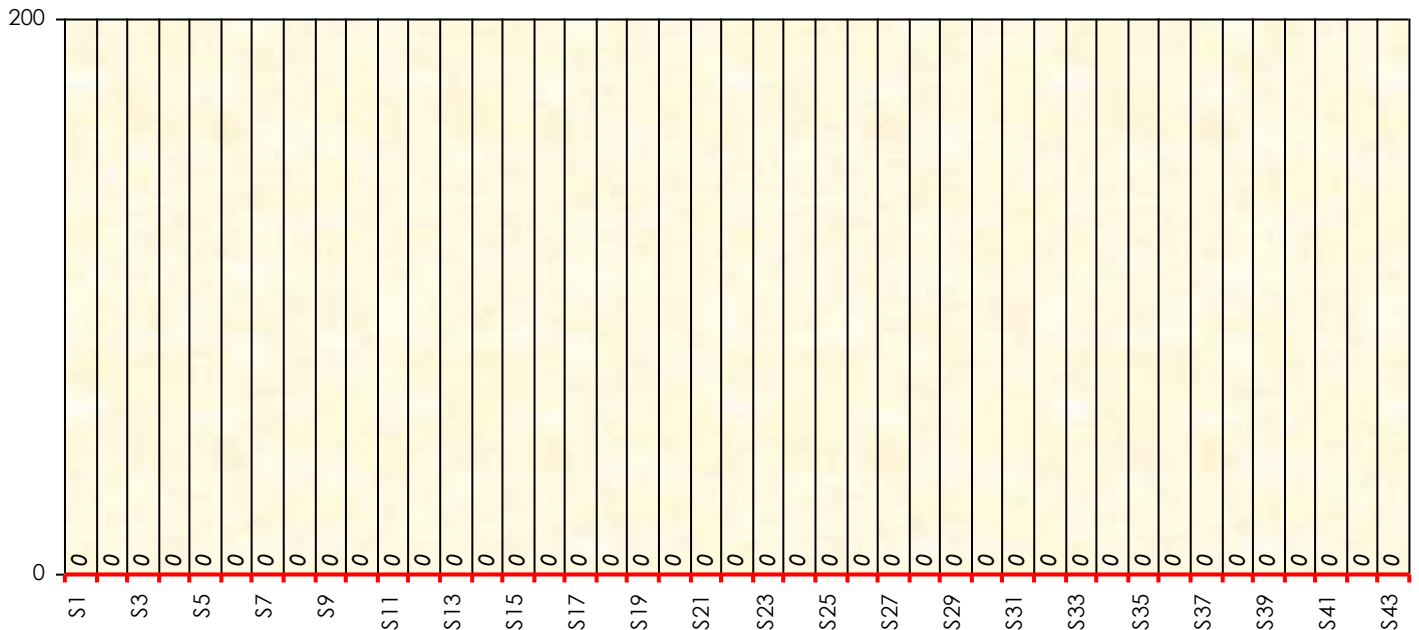

Friends Poker Club

Mise à Jour : 12/02/2026

Challenge de l'Amitié 2025/2026

TATA

Cash

Gains par semaines

Gain total : 0

Classement Général

| Septembre 2025 | | | | Octobre 2025 | | | | Novembre 2025 | | | | Décembre 2025 | | | | |
|----------------|----|----|----|--------------|----|----|----|---------------|-----|-----|-----|---------------|-----|-----|-----|-----|
| S1 | S2 | S3 | S4 | S5 | S6 | S7 | S8 | S9 | S10 | S11 | S12 | S13 | S14 | S15 | S16 | S17 |