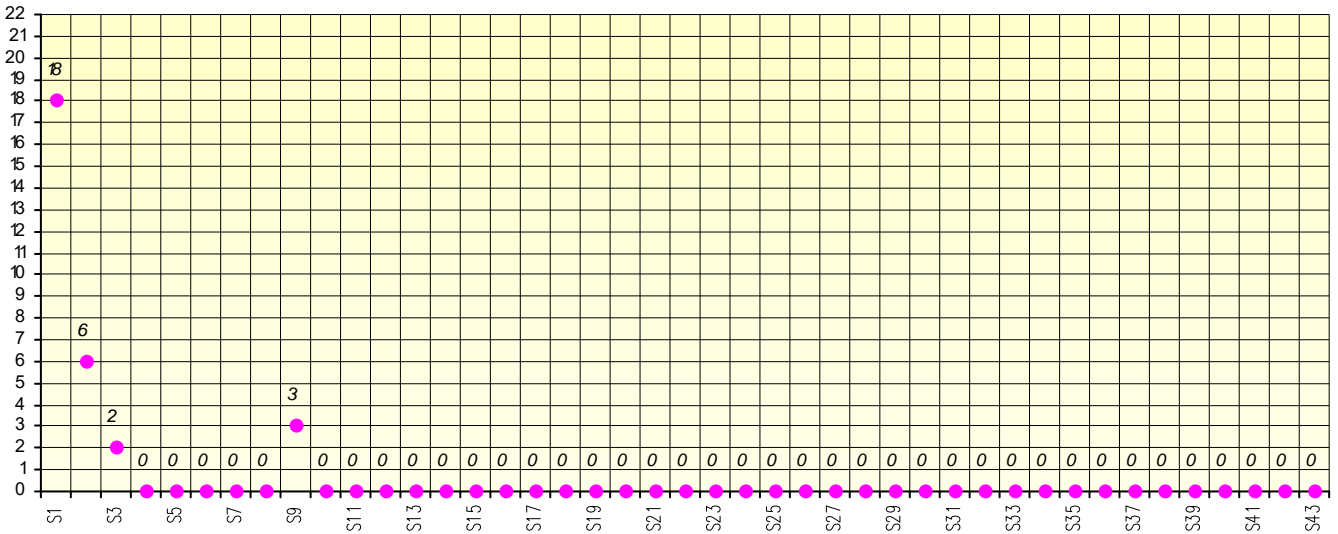

## Tour des Potes

**TATA**

**2024/2025**

Points par Etapes

Classement par Etapes

Classement Général

Classement Général Virtuel

## Challenge de l'Amitié 2024/2025

**TATA**

**Sit'n Go**

**PLACE**

**POINTS**

**CLASSEMENT**

Septembre 2024			Octobre 2024				Novembre 2024					Décembre 2024															
S1	S2	S3	S4	S5	S6	S7	S8	S9	S10	S11	S12	S13	S14	S15	S16												
Janvier 2025				Février 2025				Mars 2025				Avril 2025				Mai 2025				Juin 2025							
S17	S18	S19	S20	S21	S22	S23	S24	S25	S26	S27	S28	S29	S30	S31	S32	S33	S34	S35	S36	S37	S38	S39	S40	S41	S42	S43	S44

Date	Killer
25/12/2024	
01/01/2025	
08/01/2025	
15/01/2025	
22/01/2025	
29/01/20245	
05/02/2025	
12/02/2025	
14/02/2025	
26/02/2025	
05/03/2025	
12/03/2025	
19/03/2025	
26/03/2025	
02/04/2025	

Date	Killer
09/04/2025	
16/04/2025	
23/04/2025	
30/04/2025	
07/05/2025	
14/05/2025	
21/05/2025	
28/05/2025	
04/06/2025	
11/06/2025	
18/06/2025	
25/06/2025	