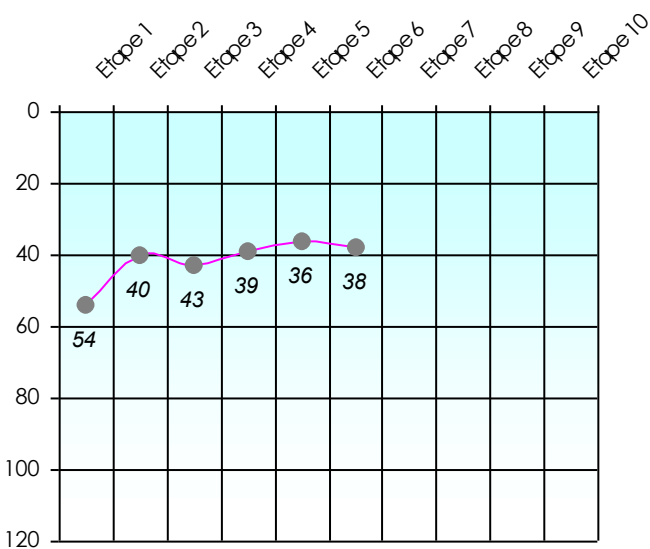

Statistiques

Sompis
KADDOURI

TATA

Friends depuis : 15/01/2012

Friends Poker Club

Mise à Jour : 17/02/2026

Tour des Potes

TATA

2025/2026

Points par Etapes

Classement par Etapes

Classement Général

Classement Général Virtuel

Friends Poker Club

Mise à Jour : 12/02/2026

Challenge de l'Amitié 2025/2026

TATA

Sit'n Go

PLACE

POINTS

CLASSEMENT

| Septembre 2025 | | | | Octobre 2025 | | | | Novembre 2025 | | | | Décembre 2025 | | | |
|----------------|----|----|----|--------------|----|----|----|---------------|-----|-----|-----|---------------|-----|-----|-----|
| S1 | S2 | S3 | S4 | S5 | S6 | S7 | S8 | S9 | S10 | S11 | S12 | S13 | S14 | S15 | S16 |

| Janvier 2026 | | | | Février 2026 | | | | Mars 2026 | | | | Avril 2026 | | | | Mai 2026 | | | | Juin 2026 | | | | | |
|--------------|-----|-----|-----|--------------|-----|-----|-----|-----------|-----|-----|-----|------------|-----|-----|-----|----------|-----|-----|-----|-----------|-----|-----|-----|-----|-----|
| S17 | S18 | S19 | S20 | S21 | S22 | S23 | S24 | S25 | S26 | S27 | S28 | S29 | S30 | S31 | S32 | S33 | S34 | S35 | S36 | S37 | S38 | S39 | S40 | S41 | S42 |