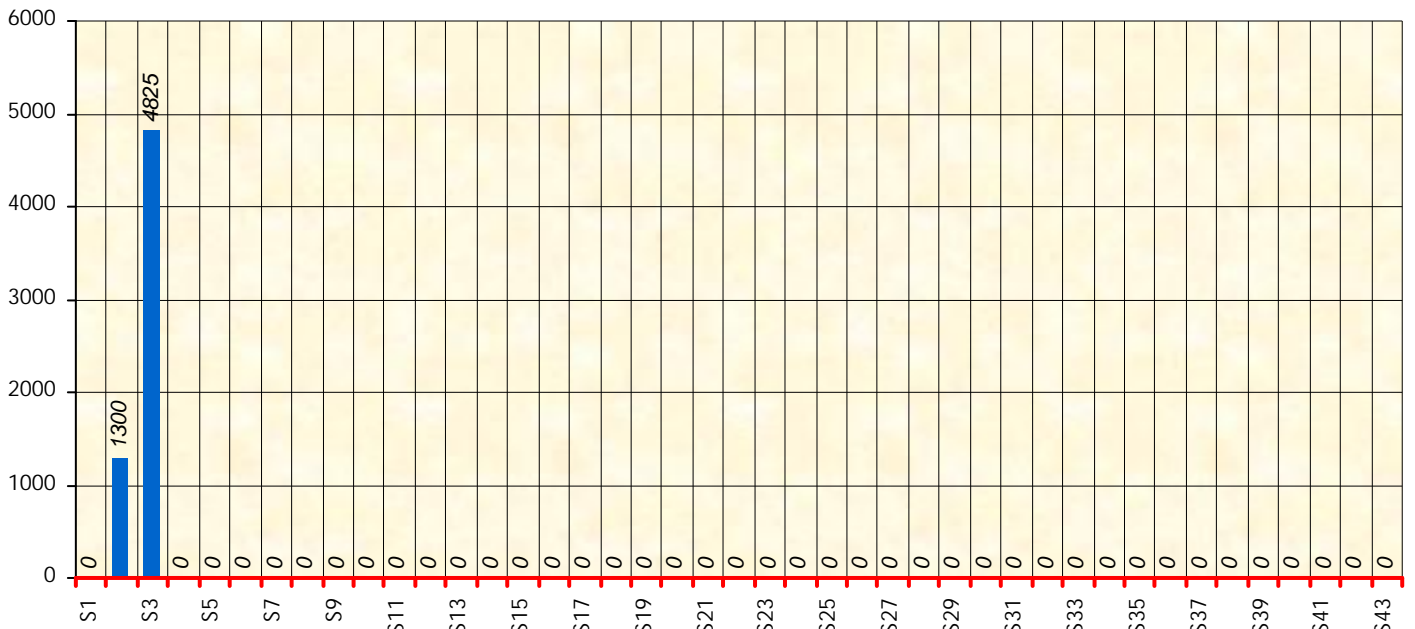

Five-Card Draw

Gains par semaines

Gain total : 6125