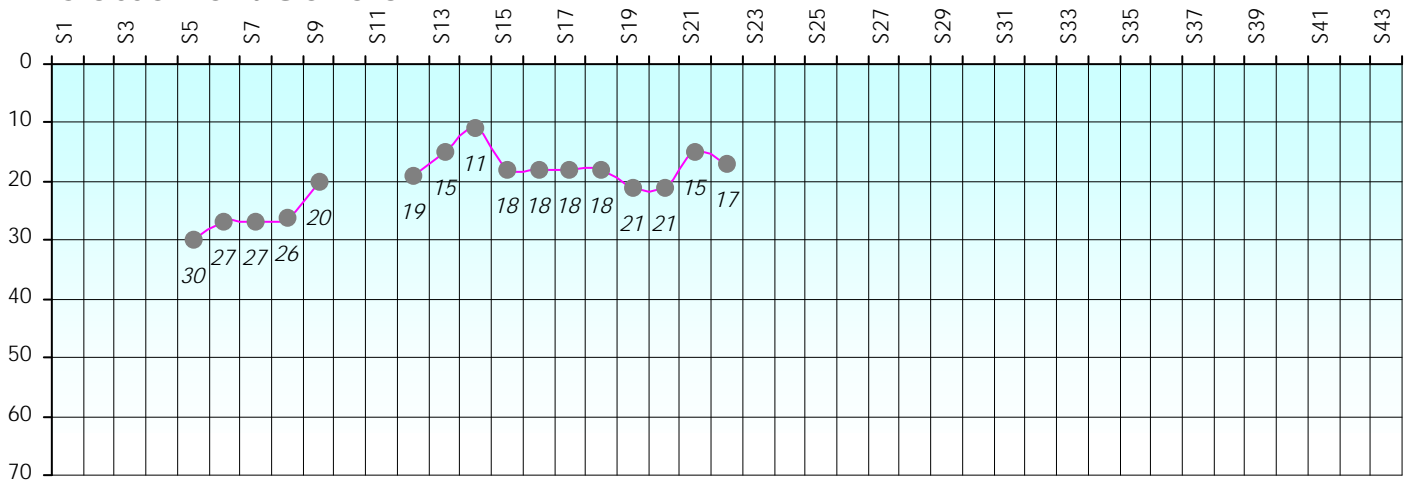

Date	Killer
25/12/2024	
01/01/2025	
08/01/2025	
15/01/2025	
22/01/2025	
29/01/20245	
05/02/2025	
12/02/2025	
14/02/2025	
26/02/2025	
05/03/2025	
12/03/2025	
19/03/2025	
26/03/2025	
02/04/2025	

Date	Killer
09/04/2025	
16/04/2025	
23/04/2025	
30/04/2025	
07/05/2025	
14/05/2025	
21/05/2025	
28/05/2025	
04/06/2025	
11/06/2025	
18/06/2025	
25/06/2025	

## Challenge de l'Amitié 2024/2025

**TATA**

**Cash**

### Gains par semaines

*Gain total : 0*

### Classement Général

Septembre 2024				Octobre 2024				Novembre 2024					Décembre 2024			
S1	S2	S3	S4	S5	S6	S7	S8	S9	S10	S11	S12	S13	S14	S15	S16	S17

Janvier 2025				Février 2025				Mars 2025				Avril 2025				Mai 2025				Juin 2025					
S18	S19	S20	S21	S22	S23	S24	S25	S26	S27	S28	S29	S30	S31	S32	S33	S34	S35	S36	S37	S38	S39	S40	S41	S42	S43