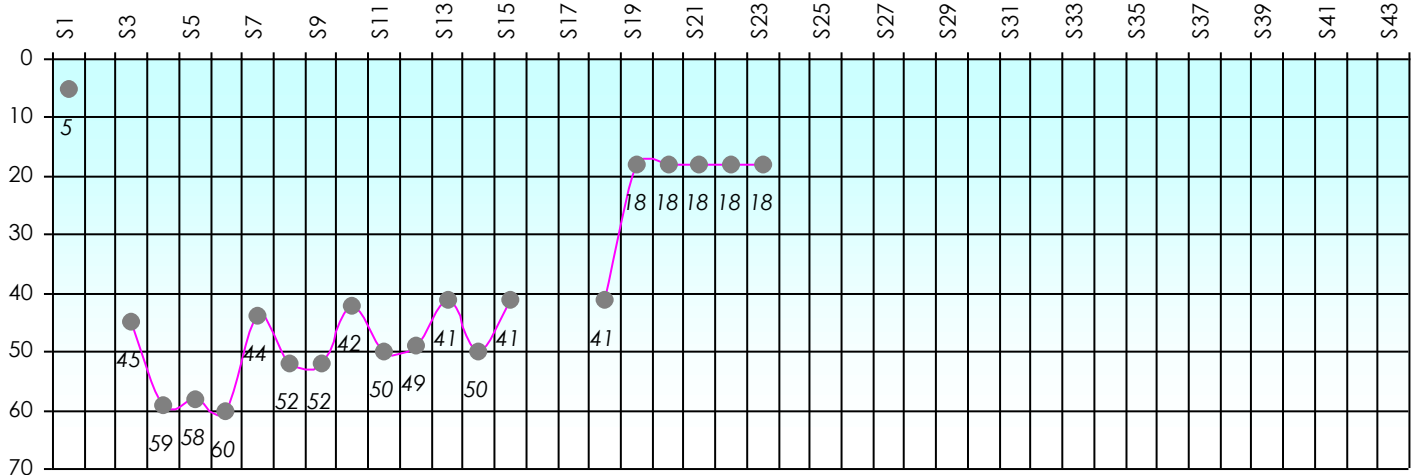

Friends Poker Club

Mise à Jour : 12/02/2026

Challenge de l'Amitié 2025/2026

TATA

Cash

Gains par semaines

Gain total : 0

Classement Général

| Septembre 2025 | | | | Octobre 2025 | | | | Novembre 2025 | | | | Décembre 2025 | | | | |
|----------------|----|----|----|--------------|----|----|----|---------------|-----|-----|-----|---------------|-----|-----|-----|-----|
| S1 | S2 | S3 | S4 | S5 | S6 | S7 | S8 | S9 | S10 | S11 | S12 | S13 | S14 | S15 | S16 | S17 |