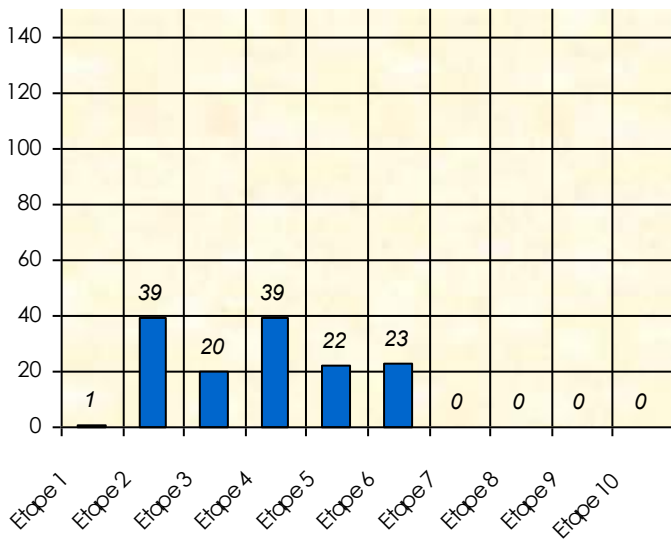

Statistiques

Sompis
KADDOURI

TATA

Friends depuis : 15/01/2012

Friends Poker Club

Mise à Jour : 17/02/2026

Tour des Potes

TATA

2025/2026

Points par Etapes

Classement par Etapes

Classement Général

Classement Général Virtuel

Friends Poker Club

Mise à Jour : 12/02/2026

Challenge de l'Amitié 2025/2026

TATA

Sit'n Go

PLACE

POINTS

CLASSEMENT

| Septembre 2025 | | | | Octobre 2025 | | | | Novembre 2025 | | | | Décembre 2025 | | | |
|----------------|----|----|----|--------------|----|----|----|---------------|-----|-----|-----|---------------|-----|-----|-----|
| S1 | S2 | S3 | S4 | S5 | S6 | S7 | S8 | S9 | S10 | S11 | S12 | S13 | S14 | S15 | S16 |