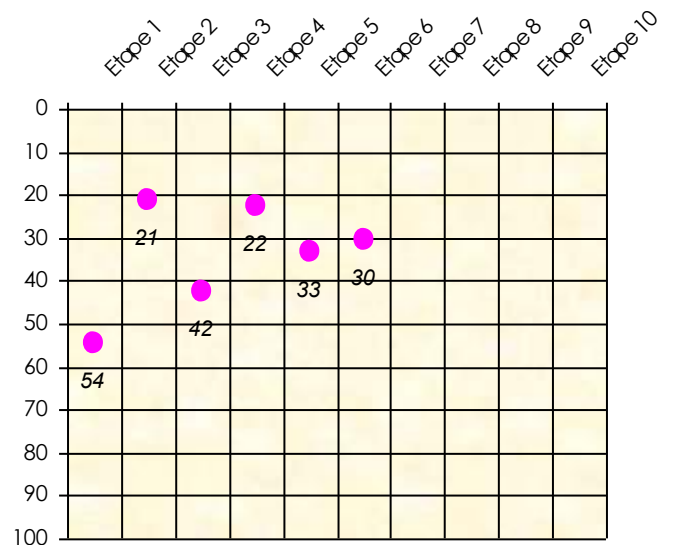

Statistiques

Sompis
KADDOURI

TATA

Friends depuis : 15/01/2012

Friends Poker Club

Mise à Jour : 17/02/2026

Tour des Potes

TATA

2025/2026

Points par Etapes

Classement par Etapes

Classement Général

Classement Général Virtuel

Friends Poker Club

Mise à Jour : 12/02/2026

Challenge de l'Amitié 2025/2026