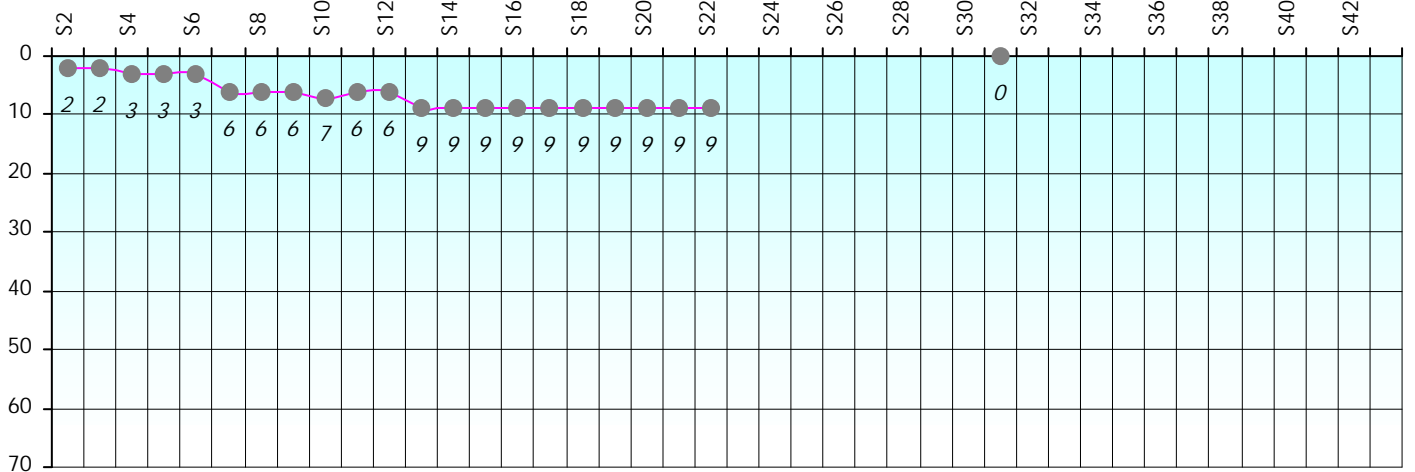

Classement Général

Septembre 2024				Octobre 2024				Novembre 2024					Décembre 2024			
S1	S2	S3	S4	S5	S6	S7	S8	S9	S10	S11	S12	S13	S14	S15	S16	S17

Janvier 2025				Février 2025				Mars 2025				Avril 2025				Mai 2025				Juin 2025								
S18	S19	S20	S21	S22	S23	S24	S25	S26	S27	S28	S29	S30	S31	S32	S33	S34	S35	S36	S37	S38	S39	S40	S41	S42	S43	S44	S45	S46