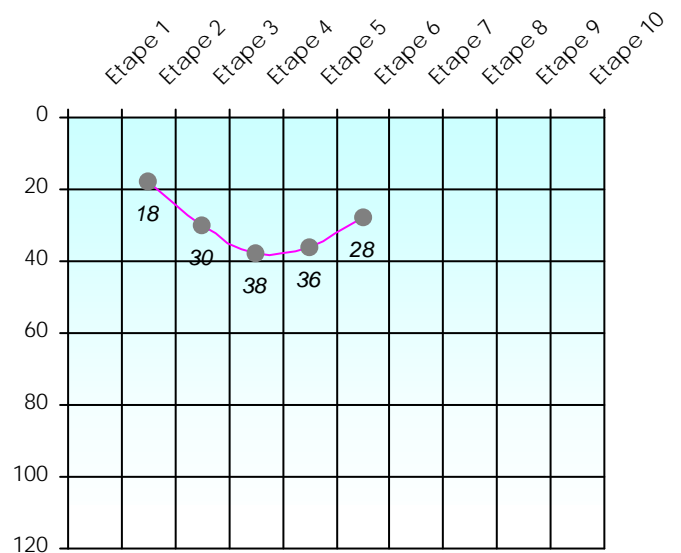

## Tour des Potes

**TATA**

**2024/2025**

Points par Etapes

Classement par Etapes

Classement Général

Classement Général Virtuel

## Challenge de l'Amitié 2024/2025

**TATA**

**Sit'n Go**

**PLACE**

**POINTS**

**CLASSEMENT**

Septembre 2024			Octobre 2024				Novembre 2024					Décembre 2024															
S1	S2	S3	S4	S5	S6	S7	S8	S9	S10	S11	S12	S13	S14	S15	S16												
Janvier 2025				Février 2025				Mars 2025				Avril 2025				Mai 2025				Juin 2025							
S17	S18	S19	S20	S21	S22	S23	S24	S25	S26	S27	S28	S29	S30	S31	S32	S33	S34	S35	S36	S37	S38	S39	S40	S41	S42	S43	S44