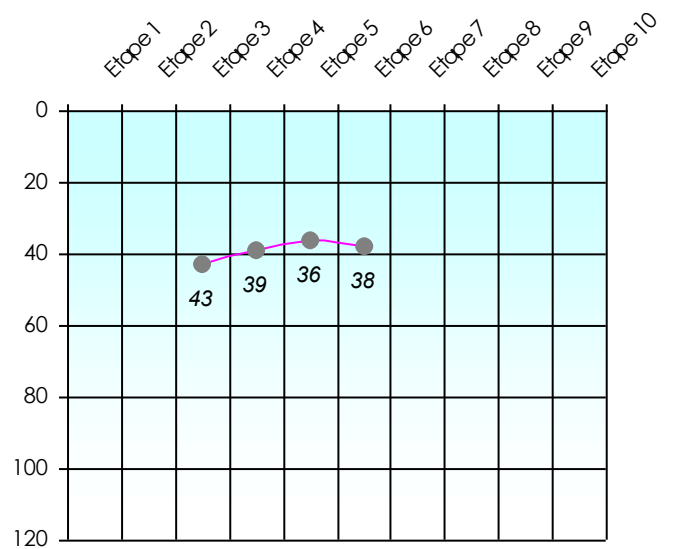

2025/2026

Points par Etapes

Classement par Etapes

Classement Général

Classement Général Virtuel

Friends Poker Club

Mise à Jour : 12/02/2026

Challenge de l'Amitié 2025/2026

TATA

Sit'n Go

PLACE

POINTS

CLASSEMENT

| Septembre 2025 | | | | Octobre 2025 | | | | Novembre 2025 | | | | Décembre 2025 | | | |
|----------------|----|----|----|--------------|----|----|----|---------------|-----|-----|-----|---------------|-----|-----|-----|
| S1 | S2 | S3 | S4 | S5 | S6 | S7 | S8 | S9 | S10 | S11 | S12 | S13 | S14 | S15 | S16 |