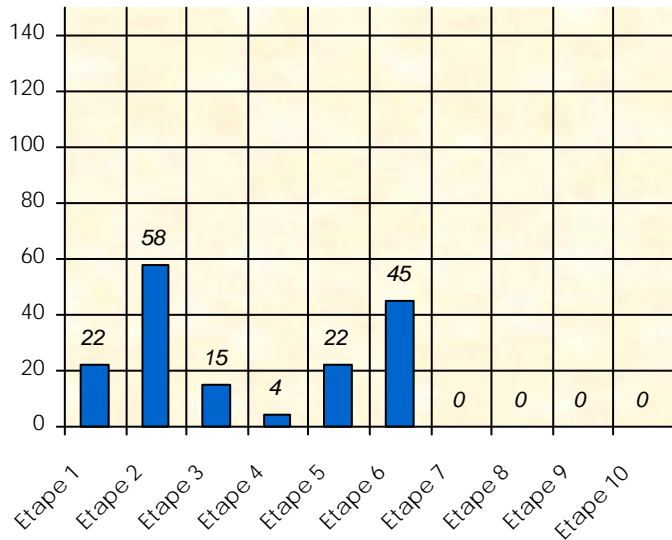

### Sit'n Go

	Total	11/12	12/13	13/14	14/15	15/16	16/17	17/18	18/19	19/20	20/21	21/22	22/23	23/24	24/25
Participation	54	5	12	9	0	0	0	0	0	0	0	0	0	24	4
1 ère Place	13	0	3	1	0	0	0	0	0	0	0	0	0	8	1
2 ème Place	6	1	1	1	0	0	0	0	0	0	0	0	0	3	0
3 ème Place	4	0	2	1	0	0	0	0	0	0	0	0	0	1	0
Place moyenne		5,0	4,0	5,2	0,0	0,0	0,0	0,0	0,0	0,0	0,0	0,0	0,0	4,0	4,3
Classement		32	9	32	0							0		11	29

# Friends Poker Club

Mise à Jour : 10/02/2025

## Tour des Potes

**TATA**

**2024/2025**

Points par Etapes

Classement par Etapes

Classement Général

Classement Général Virtuel