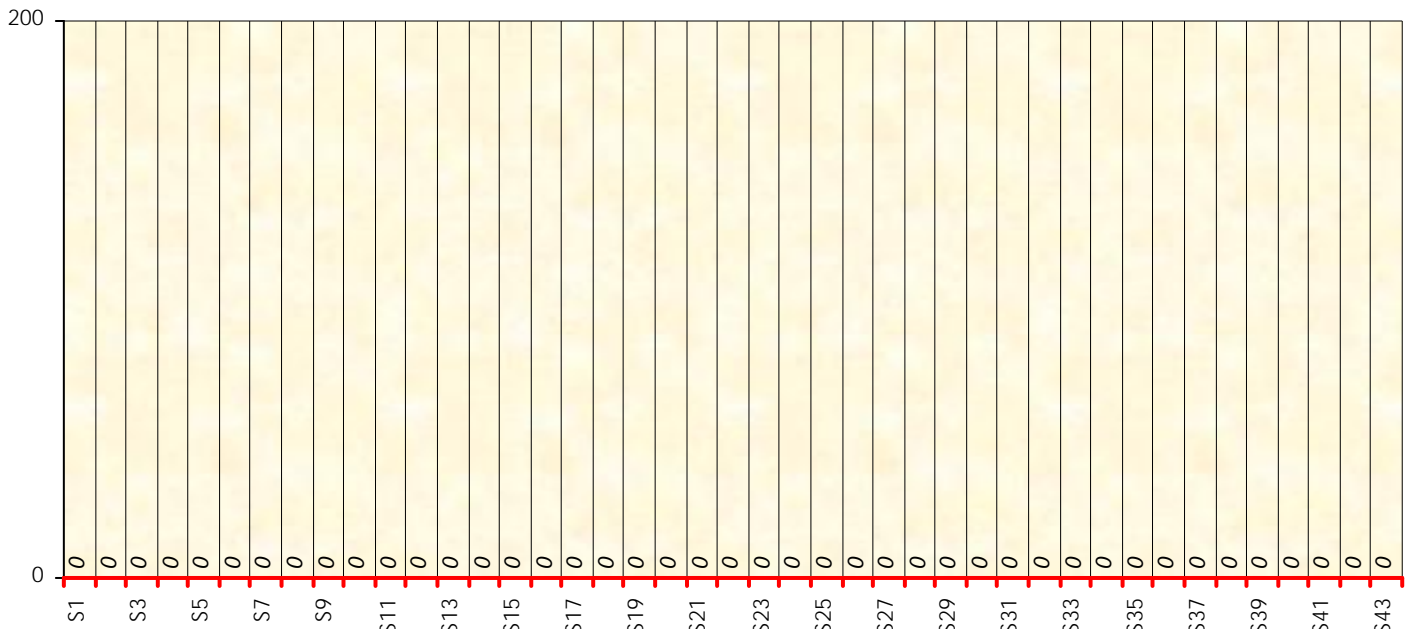

Date	Killer
25/12/2024	
01/01/2025	
08/01/2025	
15/01/2025	
22/01/2025	
29/01/20245	
05/02/2025	
12/02/2025	
14/02/2025	
26/02/2025	
05/03/2025	
12/03/2025	
19/03/2025	
26/03/2025	
02/04/2025	

Date	Killer
09/04/2025	
16/04/2025	
23/04/2025	
30/04/2025	
07/05/2025	
14/05/2025	
21/05/2025	
28/05/2025	
04/06/2025	
11/06/2025	
18/06/2025	
25/06/2025	

## Challenge de l'Amitié 2024/2025

**TATA**

**Cash**

### Classement Général

Septembre 2024				Octobre 2024				Novembre 2024					Décembre 2024			
S1	S2	S3	S4	S5	S6	S7	S8	S9	S10	S11	S12	S13	S14	S15	S16	S17

Janvier 2025				Février 2025				Mars 2025				Avril 2025				Mai 2025				Juin 2025					
S18	S19	S20	S21	S22	S23	S24	S25	S26	S27	S28	S29	S30	S31	S32	S33	S34	S35	S36	S37	S38	S39	S40	S41	S42	S43