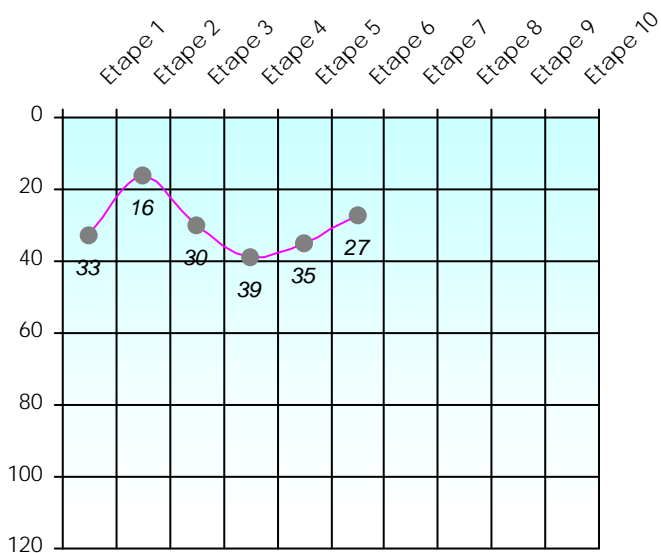

## Tour des Potes

**TATA**

**2024/2025**

Points par Etapes

Classement par Etapes

Classement Général

Classement Général Virtuel

# Friends Poker Club

Mise à Jour : 06/02/2025

## Challenge de l'Amitié 2024/2025

**TATA**

**Sit'n Go**

**PLACE**

**POINTS**

**CLASSEMENT**

Septembre 2024			Octobre 2024				Novembre 2024					Décembre 2024															
S1	S2	S3	S4	S5	S6	S7	S8	S9	S10	S11	S12	S13	S14	S15	S16												
Janvier 2025				Février 2025				Mars 2025				Avril 2025				Mai 2025				Juin 2025							
S17	S18	S19	S20	S21	S22	S23	S24	S25	S26	S27	S28	S29	S30	S31	S32	S33	S34	S35	S36	S37	S38	S39	S40	S41	S42	S43	S44