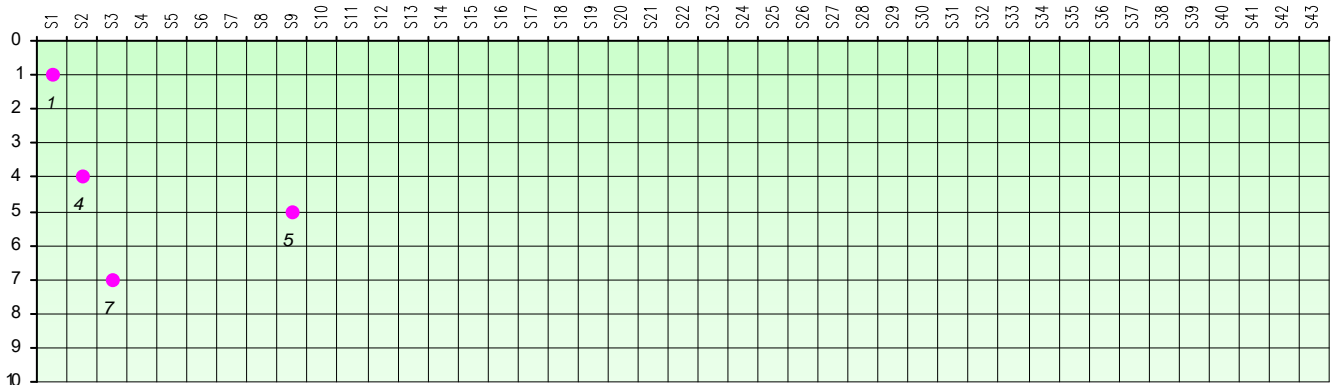

## Tour des Potes

**TATA**

**2024/2025**

Points par Etapes

Classement par Etapes

Classement Général

Classement Général Virtuel

# Friends Poker Club

Mise à Jour : 06/02/2025

## Challenge de l'Amitié 2024/2025

**TATA**

**Sit'n Go**

**PLACE**

**POINTS**

**CLASSEMENT**

Septembre 2024			Octobre 2024				Novembre 2024					Décembre 2024															
S1	S2	S3	S4	S5	S6	S7	S8	S9	S10	S11	S12	S13	S14	S15	S16												
Janvier 2025				Février 2025				Mars 2025				Avril 2025				Mai 2025				Juin 2025							
S17	S18	S19	S20	S21	S22	S23	S24	S25	S26	S27	S28	S29	S30	S31	S32	S33	S34	S35	S36	S37	S38	S39	S40	S41	S42	S43	S44