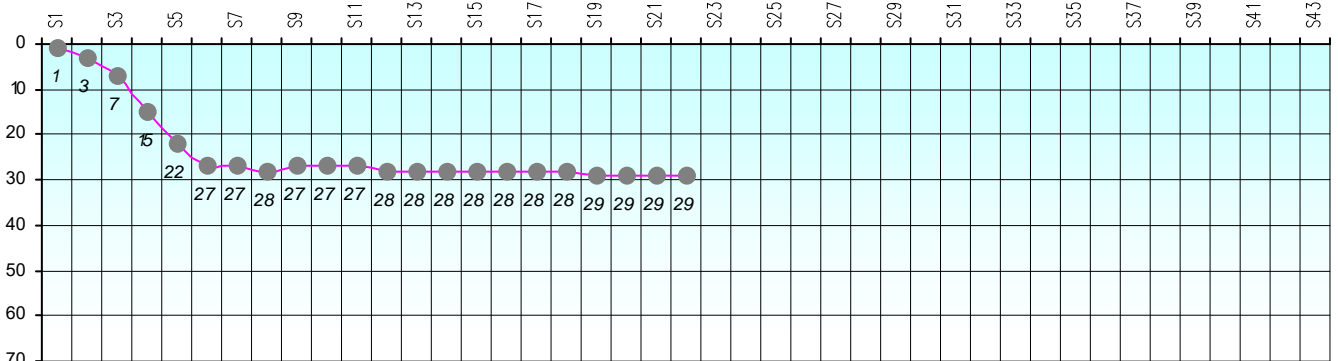

## Tour des Potes

**TATA**

**2024/2025**

Points par Etapes

Classement par Etapes

Classement Général

Classement Général Virtuel

## Challenge de l'Amitié 2024/2025

**TATA**

**Sit'n Go**

**PLACE**

**POINTS**

**CLASSEMENT**

Septembre 2024			Octobre 2024				Novembre 2024					Décembre 2024															
S1	S2	S3	S4	S5	S6	S7	S8	S9	S10	S11	S12	S13	S14	S15	S16												
Janvier 2025				Février 2025				Mars 2025				Avril 2025				Mai 2025				Juin 2025							
S17	S18	S19	S20	S21	S22	S23	S24	S25	S26	S27	S28	S29	S30	S31	S32	S33	S34	S35	S36	S37	S38	S39	S40	S41	S42	S43	S44

Date	Killer
25/12/2024	
01/01/2025	
08/01/2025	
15/01/2025	
22/01/2025	
29/01/20245	
05/02/2025	
12/02/2025	
14/02/2025	
26/02/2025	
05/03/2025	
12/03/2025	
19/03/2025	
26/03/2025	
02/04/2025	

Date	Killer
09/04/2025	
16/04/2025	
23/04/2025	
30/04/2025	
07/05/2025	
14/05/2025	
21/05/2025	
28/05/2025	
04/06/2025	
11/06/2025	
18/06/2025	
25/06/2025	