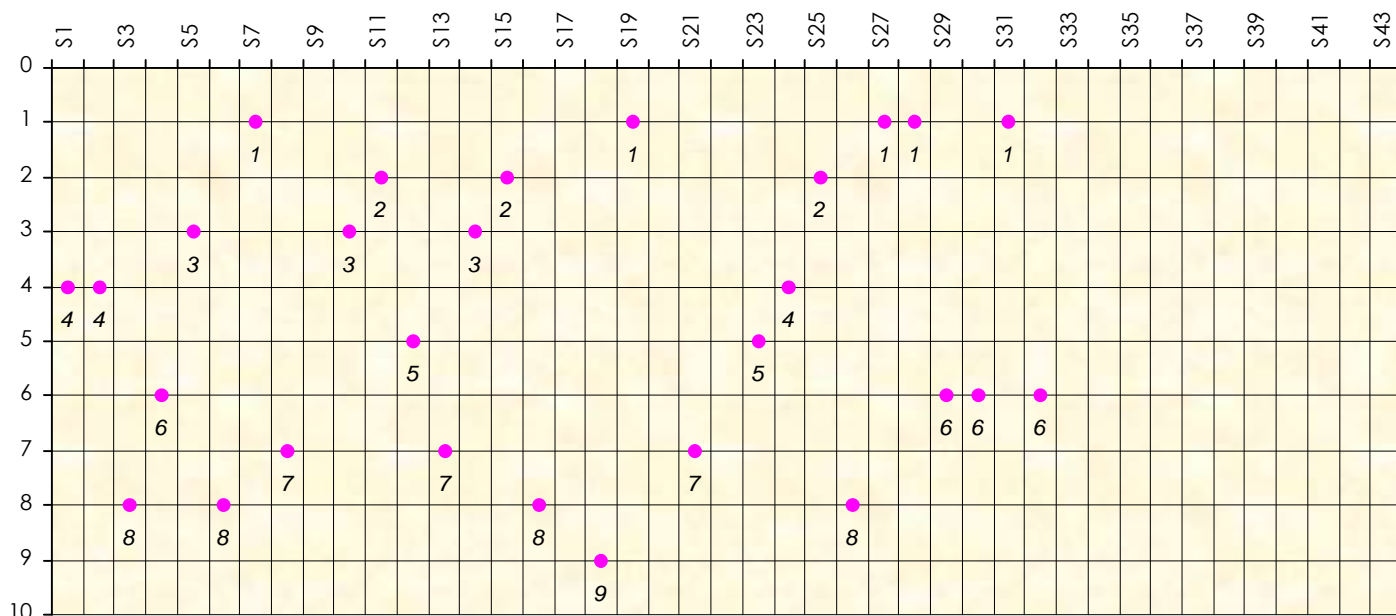

Podiums par semaines