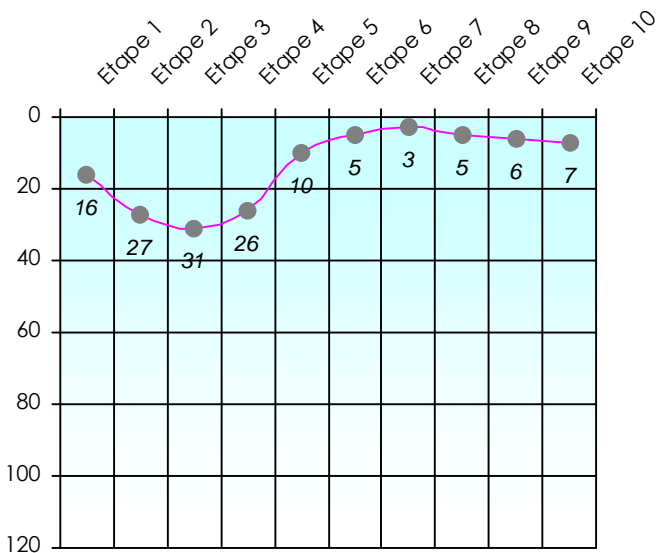

## Tour des Potes

**THEBOSS**

**2018/2019**

**Points par Etapes**

**Classement par Etapes**

**Classement Général**

**Classement Général Virtuel**

# Friends Poker Club

Mise à Jour : 23/06/2019