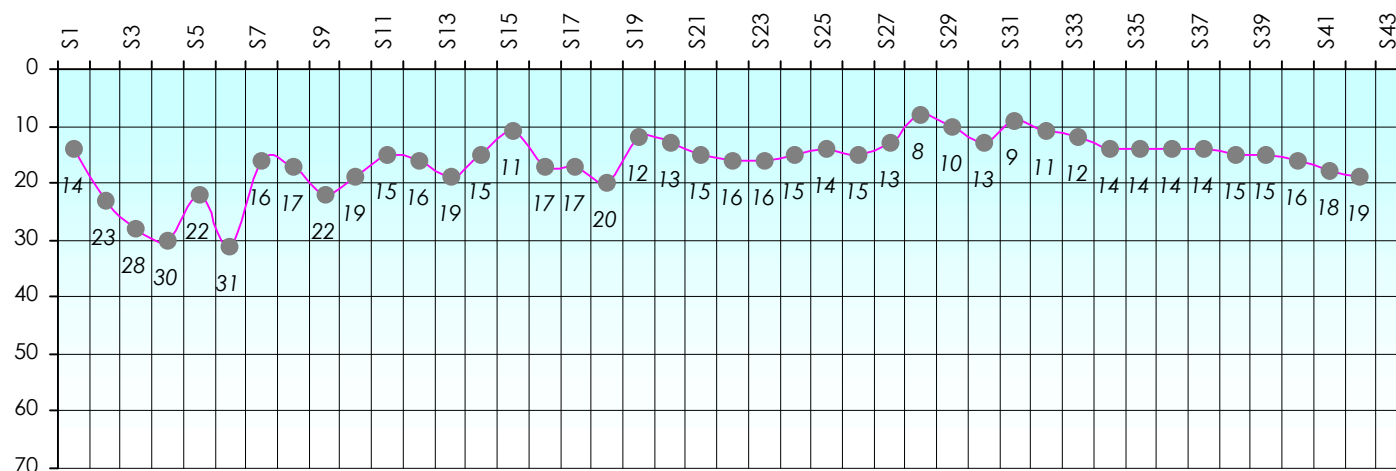

## Tour des Potes

**THEBOSS**

**2018/2019**

**Points par Etapes**

**Classement par Etapes**

**Classement Général**

**Classement Général Virtuel**

## Challenge de l'Amitié 2018/2019

**THEBOSS**

**Sit'n Go**

### Podiums par semaines

### Classement Général

Septembre 2018				Octobre 2018				Novembre 2018				Décembre 2018			
S1	S2	S3	S4	S5	S6	S7	S8	S9	S10	S11	S12	S13	S14	S15	S17

Janvier 2019				Février 2019				Mars 2019				Avril 2019				Mai 2019				Juin 2019					
S18	S19	S20	S21	S22	S23	S24	S25	S26	S27	S28	S29	S30	S31	S32	S33	S34	S35	S36	S37	S38	S39	S40	S41	S42	S43