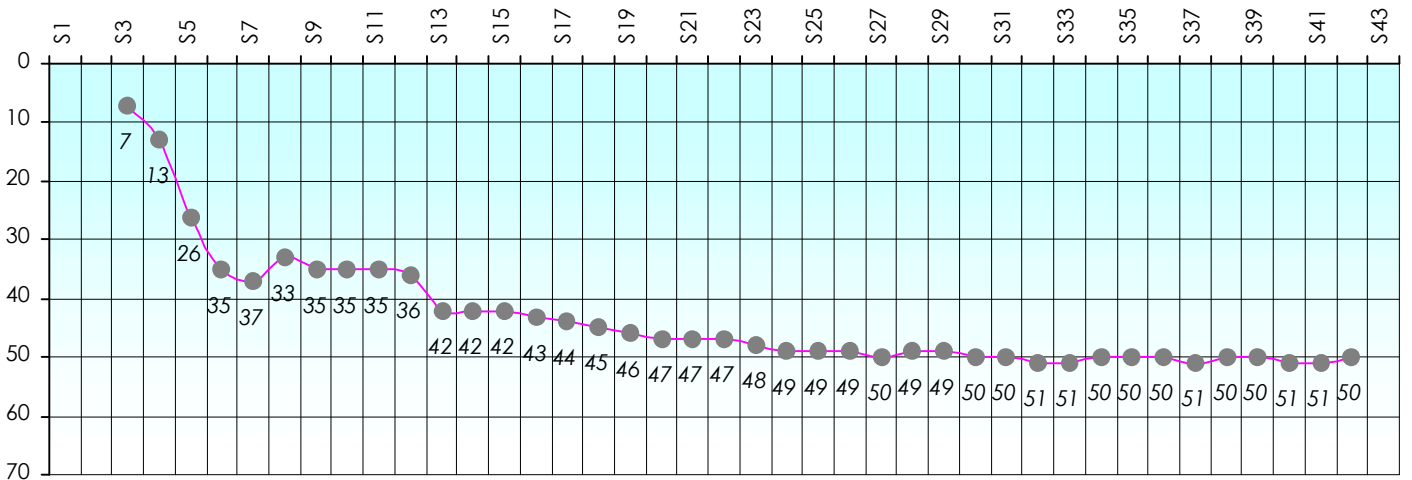

### Classement Général

Septembre 2018				Octobre 2018				Novembre 2018				Décembre 2018			
S1	S2	S3	S4	S5	S6	S7	S8	S9	S10	S11	S12	S13	S14	S15	S17

Janvier 2019				Février 2019				Mars 2019				Avril 2019				Mai 2019				Juin 2019					
S18	S19	S20	S21	S22	S23	S24	S25	S26	S27	S28	S29	S30	S31	S32	S33	S34	S35	S36	S37	S38	S39	S40	S41	S42	S43

## Challenge de l'Amitié 2018/2019

**THEBOSS**

**Cash**

### Gains par semaines

**Gain total : -40000**

### Classement Général

Septembre 2018				Octobre 2018				Novembre 2018				Décembre 2018				
S1	S2	S3	S4	S5	S6	S7	S8	S9	S10	S11	S12	S13	S14	S15	S16	S17

Janvier 2019			Février 2019				Mars 2019				Avril 2019				Mai 2019			Juin 2019							
S18	S19	S20	S21	S22	S23	S24	S25	S26	S27	S28	S29	S30	S31	S32	S33	S34	S35	S36	S37	S38	S39	S40	S41	S42	S43