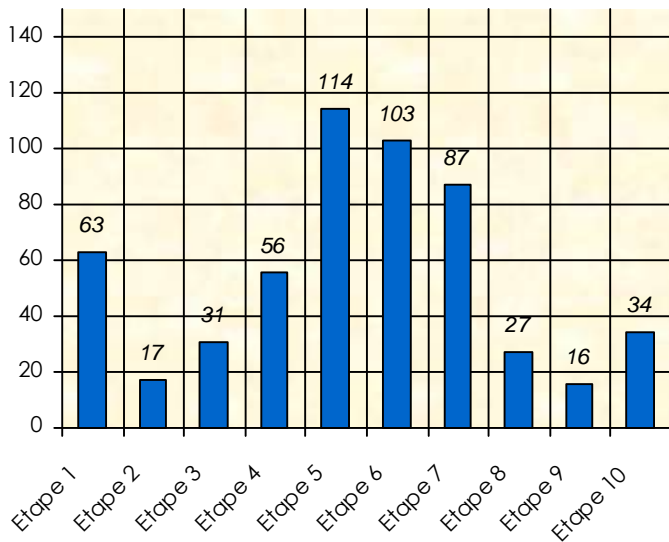

### Sit'n Go

	Total	11/12	12/13	13/14	14/15	15/16	16/17	17/18	18/19
Participation	<b>257</b>	0	38	39	37	38	41	36	28
1 ère Place	<b>43</b>	0	7	8	5	5	11	2	5
2 ème Place	<b>29</b>	0	7	3	2	8	5	1	3
3 ème Place	<b>28</b>	0	3	2	9	1	6	4	3
Place moyenne		0,0	4,0	4,7	4,4	5,0	3,8	5,2	4,6
Classement		<b>0</b>	<b>3</b>	<b>12</b>	<b>6</b>	<b>14</b>	<b>1</b>	<b>22</b>	<b>19</b>

### Cash Game

	Total	11/12	12/13	13/14	14/15	15/16	16/17	17/18	18/19
Participation	<b>153</b>	0	23	31	30	22	22	12	13
Gains	<b>-134 525</b>	0	-16 275	25 325	-9 450	-28 550	-25 600	-39 975	-40 000
Classement		<b>0</b>	<b>42</b>	<b>41</b>	<b>33</b>	<b>46</b>	<b>48</b>	<b>48</b>	<b>50</b>

# Friends Poker Club

Mise à Jour : 10/06/2019

## Tour des Potes

**THEBOSS**

**2018/2019**

**Points par Etapes**

**Classement par Etapes**

**Classement Général**

**Classement Général Virtuel**