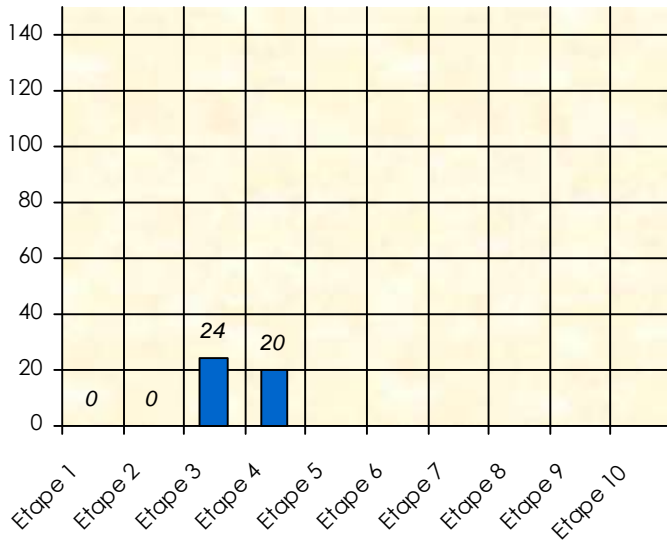

Tour des Potes

Titi 1961

2017/2018

Points par Etapes