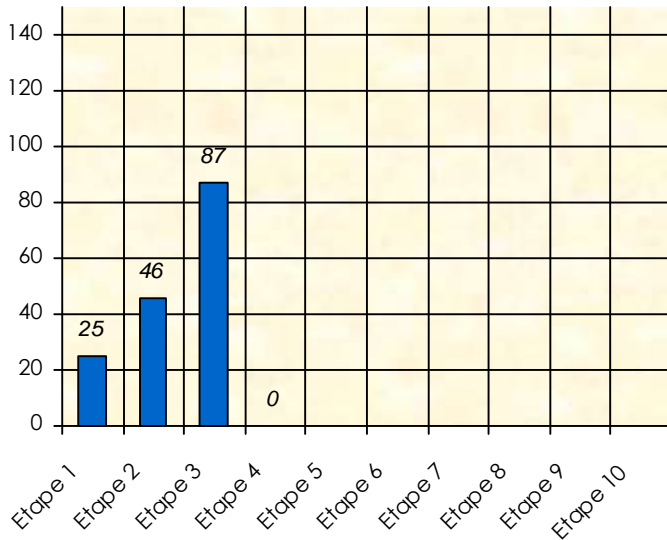

Sit'n Go

	Total	11/12	12/13	13/14	14/15	15/16	16/17	17/18	18/19
Participation	0	0	0	0	0	0	0	0	0
1 ère Place	0	0	0	0	0	0	0	0	0
2 ème Place	0	0	0	0	0	0	0	0	0
3 ème Place	0	0	0	0	0	0	0	0	0
Place moyenne		0,0	0,0	0,0	0,0	0,0	0,0	0,0	0,0
Classement		0	0	0	0				

Cash Game

	Total	11/12	12/13	13/14	14/15	15/16	16/17	17/18	18/19
Participation	0	0	0	0	0	0	0	0	0
Gains	0	0	0	0	0	0	0	0	0
Classement		0	0	0	0				

Friends Poker Club

Mise à Jour : 19/11/2018

Tour des Potes

Titi 1961

2018/2019

Points par Etapes

Classement par Etapes

Classement Général

Classement Général Virtuel