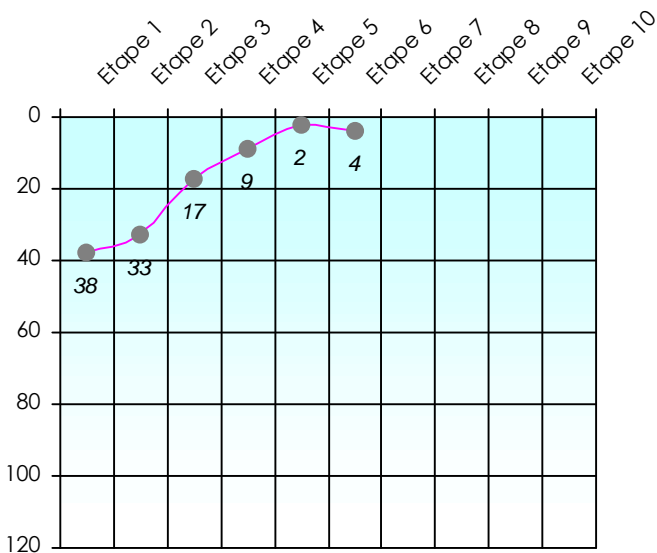

Cash Game

	Total	11/12	12/13	13/14	14/15	15/16	16/17	17/18	18/19
Participation	0	0	0	0	0	0	0	0	0
Gains	0	0	0	0	0	0	0	0	0
Classement		0	0	0	0				

Friends Poker Club

Mise à Jour : 18/02/2019

Tour des Potes

Titi 1961

2018/2019

Points par Etapes

Classement par Etapes

Classement Général

Classement Général Virtuel