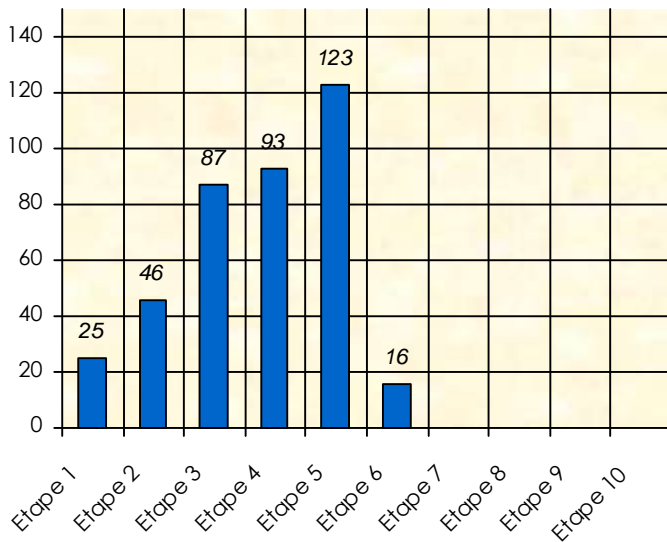

Sit'n Go

	Total	11/12	12/13	13/14	14/15	15/16	16/17	17/18	18/19
Participation	0	0	0	0	0	0	0	0	0
1 ère Place	0	0	0	0	0	0	0	0	0
2 ème Place	0	0	0	0	0	0	0	0	0
3 ème Place	0	0	0	0	0	0	0	0	0
Place moyenne		0,0	0,0	0,0	0,0	0,0	0,0	0,0	0,0
Classement		0	0	0	0				

Cash Game

	Total	11/12	12/13	13/14	14/15	15/16	16/17	17/18	18/19
Participation	0	0	0	0	0	0	0	0	0
Gains	0	0	0	0	0	0	0	0	0
Classement		0	0	0	0				

Friends Poker Club

Mise à Jour : 18/02/2019

Tour des Potes

Titi 1961

2018/2019

Points par Etapes

Classement par Etapes

Classement Général

Classement Général Virtuel