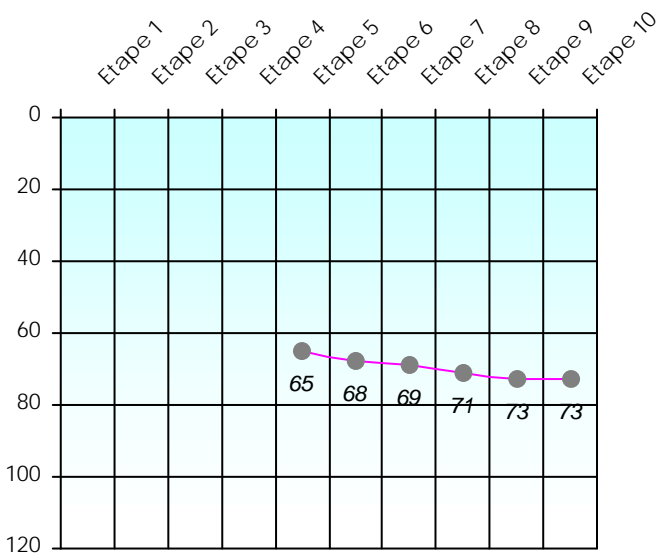

## Tour des Potes

Titi 1961

2021/2022

Points par Etapes

Classement par Etapes

Classement Général

Classement Général Virtuel