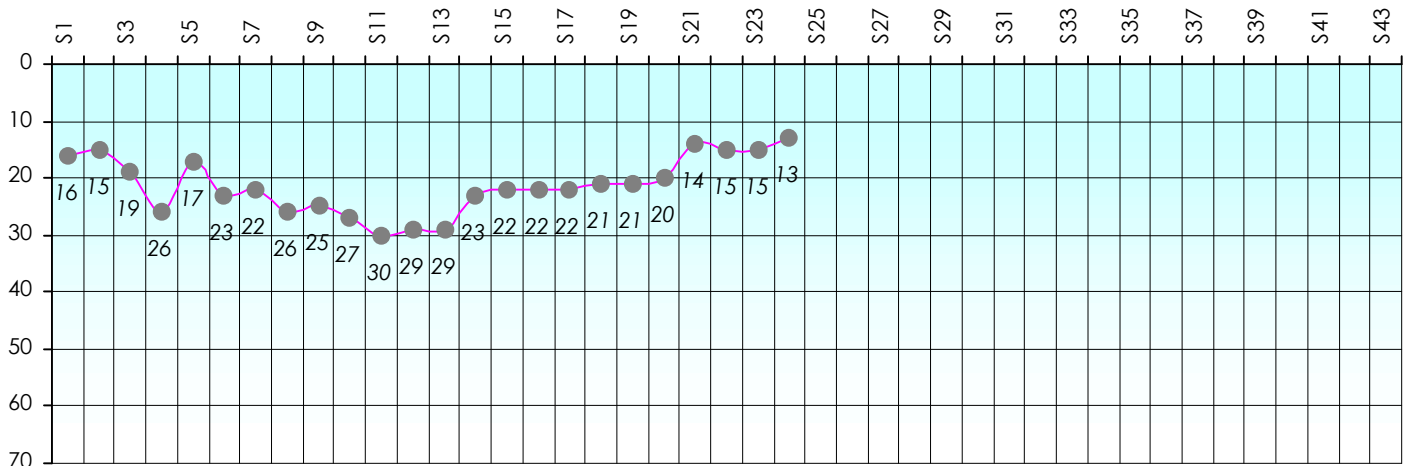

## Challenge de l'Amitié 2018/2019

Willydu78

Sit'n Go

### Podiums par semaines

### Classement Général

Septembre 2018				Octobre 2018				Novembre 2018				Décembre 2018				
S1	S2	S3	S4	S5	S6	S7	S8	S9	S10	S11	S12	S13	S14	S15	S16	S17

Janvier 2019				Février 2019				Mars 2019				Avril 2019				Mai 2019				Juin 2019					
S18	S19	S20	S21	S22	S23	S24	S25	S26	S27	S28	S29	S30	S31	S32	S33	S34	S35	S36	S37	S38	S39	S40	S41	S42	S43