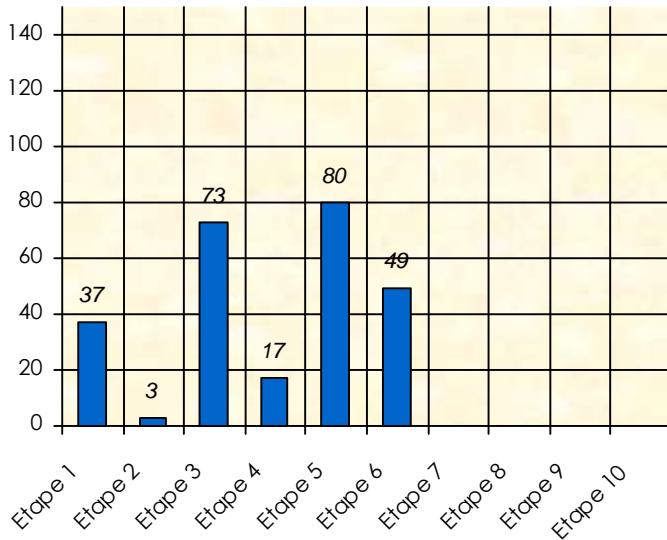

# Friends Poker Club

Mise à Jour : 18/02/2019

## Tour des Potes

Willydu78

2018/2019

### Points par Etapes