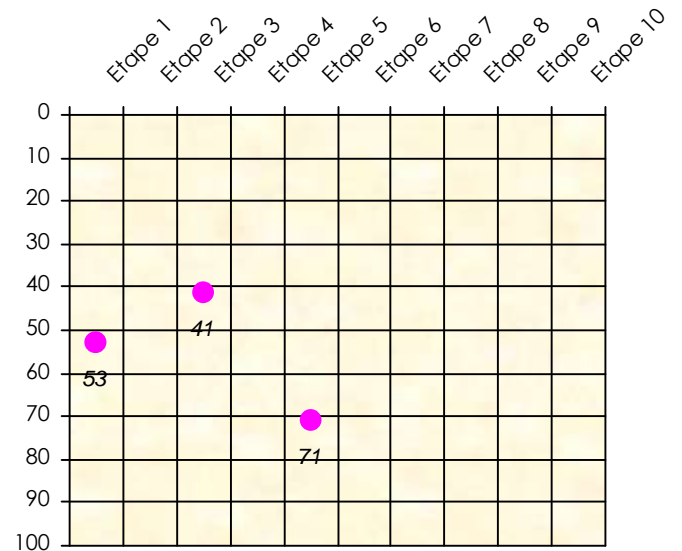

Tour des Potes

X30

2018/2019

Points par Etapes

Classement par Etapes

Classement Général

Classement Général Virtuel

Friends Poker Club

Mise à Jour : 14/02/2019

Challenge de l'Amitié 2018/2019

X30

Sit'n Go

Podiums par semaines

Classement Général

Septembre 2018			Octobre 2018			Novembre 2018			Décembre 2018							
S1	S2	S3	S4	S5	S6	S7	S8	S9	S10	S11	S12	S13	S14	S15	S16	S17