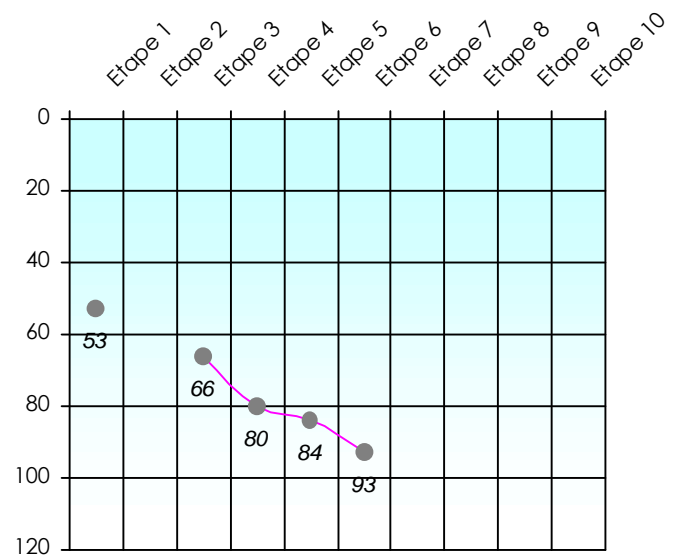

Tour des Potes

X30

2018/2019

Points par Etapes

Classement par Etapes

Classement Général

Classement Général Virtuel

Friends Poker Club

Mise à Jour : 14/02/2019

Challenge de l'Amitié 2018/2019

X30

Sit'n Go

Podiums par semaines

Classement Général

Septembre 2018			Octobre 2018			Novembre 2018			Décembre 2018							
S1	S2	S3	S4	S5	S6	S7	S8	S9	S10	S11	S12	S13	S14	S15	S16	S17