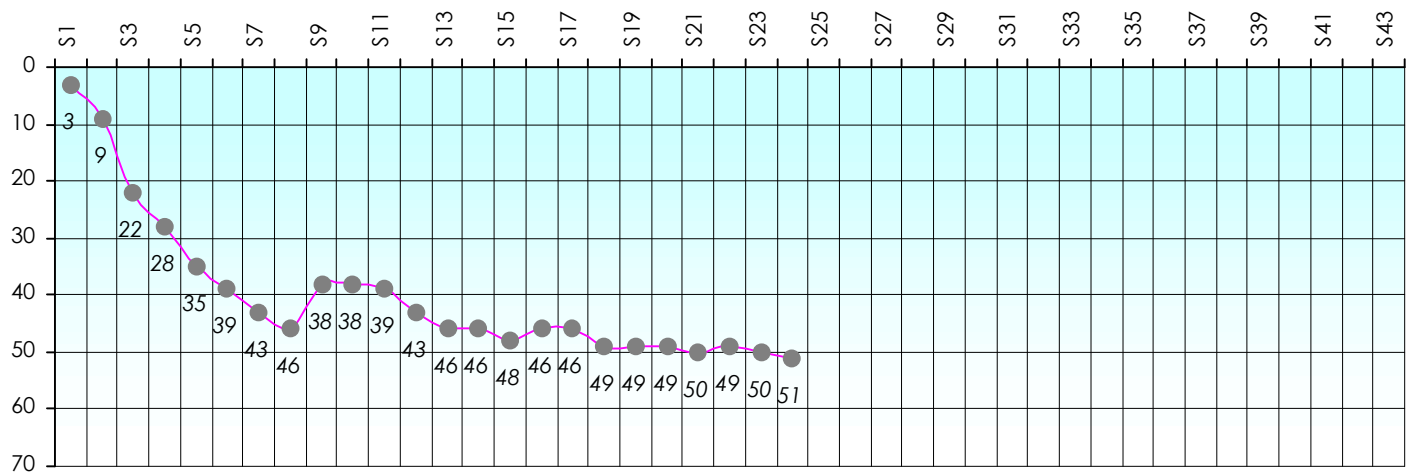

Tour des Potes

X30

2018/2019

Points par Etapes

Classement par Etapes

Classement Général

Classement Général Virtuel

Friends Poker Club

Mise à Jour : 14/02/2019

Challenge de l'Amitié 2018/2019

X30

Sit'n Go

Podiums par semaines

Classement Général

Septembre 2018			Octobre 2018			Novembre 2018			Décembre 2018							
S1	S2	S3	S4	S5	S6	S7	S8	S9	S10	S11	S12	S13	S14	S15	S16	S17

Janvier 2019			Février 2019			Mars 2019			Avril 2019			Mai 2019			Juin 2019										
S18	S19	S20	S21	S22	S23	S24	S25	S26	S27	S28	S29	S30	S31	S32	S33	S34	S35	S36	S37	S38	S39	S40	S41	S42	S43

Friends Poker Club