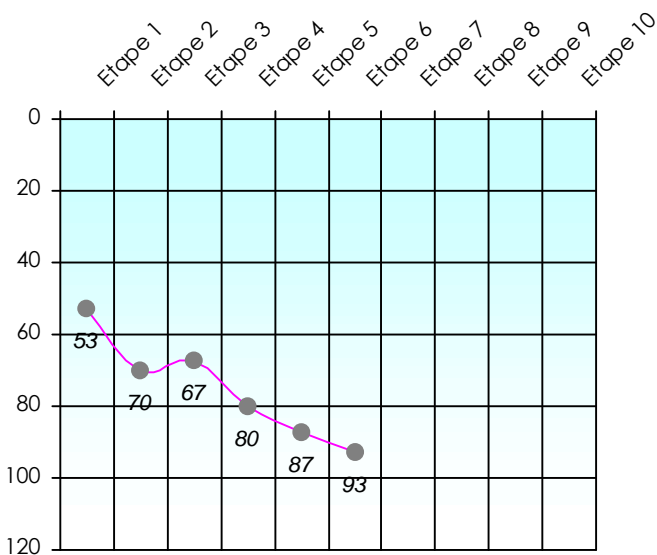

Tour des Potes

X30

2018/2019

Points par Etapes

Classement par Etapes

Classement Général

Classement Général Virtuel

Friends Poker Club

Mise à Jour : 14/02/2019

Challenge de l'Amitié 2018/2019

X30

Sit'n Go

Podiums par semaines

Classement Général

Septembre 2018			Octobre 2018			Novembre 2018			Décembre 2018							
S1	S2	S3	S4	S5	S6	S7	S8	S9	S10	S11	S12	S13	S14	S15	S16	S17