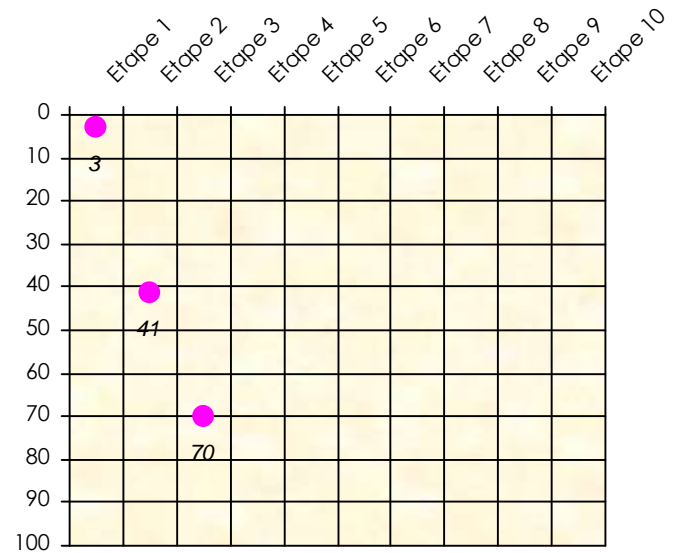

Classement par Etapes