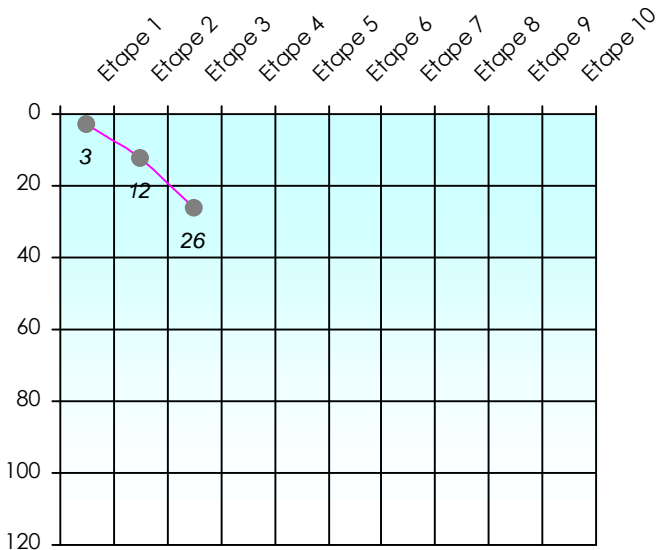

2018/2019

Points par Etapes

Classement par Etapes

Classement Général

Classement Général Virtuel

Friends Poker Club

Mise à Jour : 15/11/2018

Challenge de l'Amitié 2018/2019

Zeushera

Sit'n Go

Podiums par semaines

Classement Général

Septembre 2018				Octobre 2018				Novembre 2018				Décembre 2018				
S1	S2	S3	S4	S5	S6	S7	S8	S9	S10	S11	S12	S13	S14	S15	S16	S17

Janvier 2019				Février 2019				Mars 2019				Avril 2019				Mai 2019				Juin 2019					
S18	S19	S20	S21	S22	S23	S24	S25	S26	S27	S28	S29	S30	S31	S32	S33	S34	S35	S36	S37	S38	S39	S40	S41	S42	S43