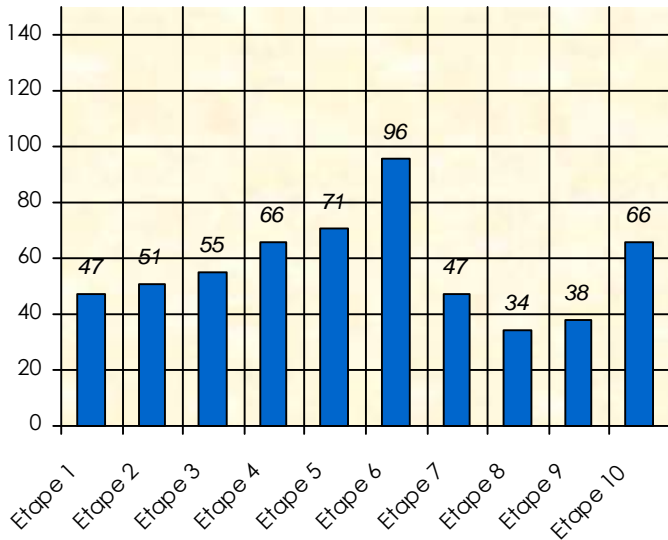

### Cash Game

	Total	11/12	12/13	13/14	14/15	15/16	16/17	17/18
Participation	<b>0</b>	0	0	0	0	0	0	0
Gains	<b>0</b>	0	0	0	0	0	0	0
Classement		<b>0</b>	<b>0</b>	<b>0</b>	<b>0</b>			

# Friends Poker Club

Mise à Jour : 11/06/2018

## Tour des Potes

**Zeushera**

**2017/2018**

**Points par Etapes**

**Classement par Etapes**

**Classement Général**

**Classement Général Virtuel**