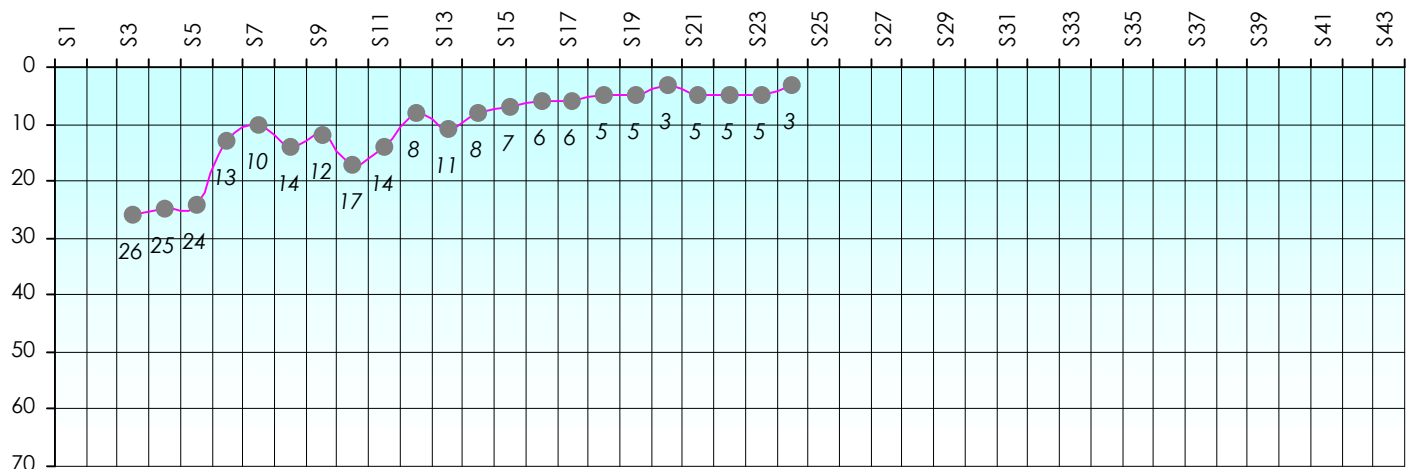

## Tour des Potes

**Zeushera**

**2018/2019**

**Points par Etapes**

**Classement par Etapes**

**Classement Général**

**Classement Général Virtuel**

## Challenge de l'Amitié 2018/2019

**Zeushera**

**Sit'n Go**

### Podiums par semaines

### Classement Général

Septembre 2018				Octobre 2018				Novembre 2018				Décembre 2018				
S1	S2	S3	S4	S5	S6	S7	S8	S9	S10	S11	S12	S13	S14	S15	S16	S17

Janvier 2019				Février 2019				Mars 2019				Avril 2019				Mai 2019				Juin 2019					
S18	S19	S20	S21	S22	S23	S24	S25	S26	S27	S28	S29	S30	S31	S32	S33	S34	S35	S36	S37	S38	S39	S40	S41	S42	S43