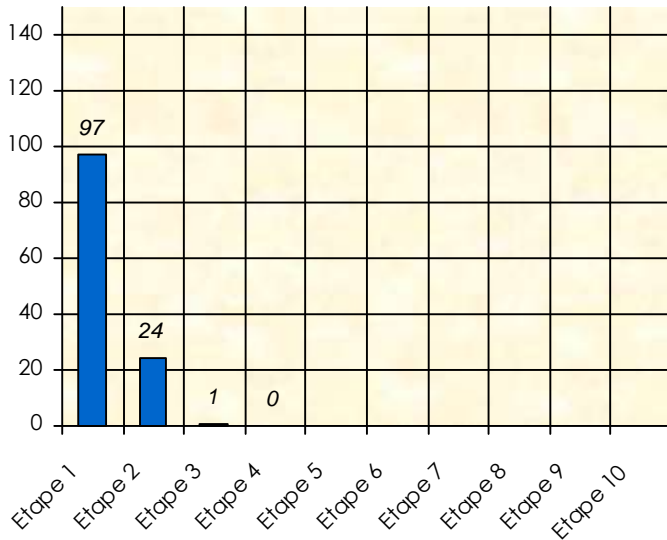

Sit'n Go

	Total	11/12	12/13	13/14	14/15	15/16	16/17	17/18	18/19
Participation	11	0	0	0	0	0	0	4	7
1 ère Place	4	0	0	0	0	0	0	2	2
2 ème Place	2	0	0	0	0	0	0	0	2
3 ème Place	1	0	0	0	0	0	0	1	0
Place moyenne		0,0	0,0	0,0	0,0	0,0	0,0	2,3	3,6
Classement		0	0	0	0				14

Cash Game

	Total	11/12	12/13	13/14	14/15	15/16	16/17	17/18	18/19
Participation	0	0	0	0	0	0	0	0	0
Gains	0	0	0	0	0	0	0	0	0
Classement		0	0	0	0				

Friends Poker Club

Mise à Jour : 19/11/2018

Tour des Potes

Zeushera

2018/2019

Points par Etapes

Classement par Etapes

Classement Général

Classement Général Virtuel

Friends Poker Club

Mise à Jour : 15/11/2018

Challenge de l'Amitié 2018/2019

Zeushera

Sit'n Go

Podiums par semaines

Classement Général

Septembre 2018				Octobre 2018				Novembre 2018				Décembre 2018				
S1	S2	S3	S4	S5	S6	S7	S8	S9	S10	S11	S12	S13	S14	S15	S16	S17

Janvier 2019				Février 2019				Mars 2019				Avril 2019				Mai 2019				Juin 2019					
S18	S19	S20	S21	S22	S23	S24	S25	S26	S27	S28	S29	S30	S31	S32	S33	S34	S35	S36	S37	S38	S39	S40	S41	S42	S43