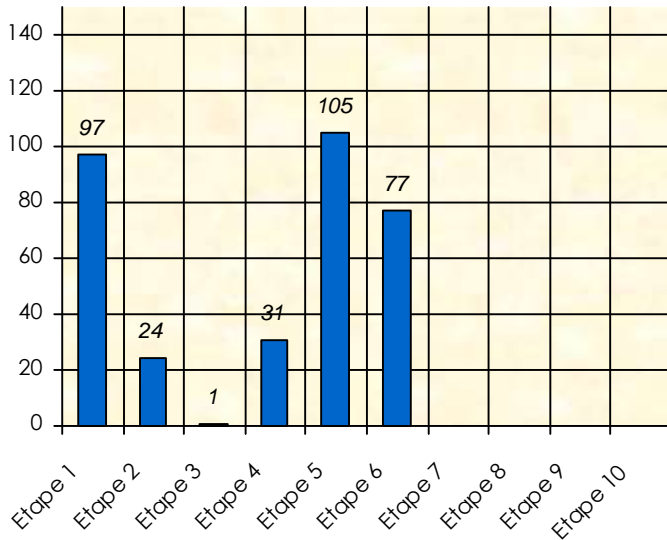

### Cash Game

	Total	11/12	12/13	13/14	14/15	15/16	16/17	17/18	18/19
Participation	<b>0</b>	0	0	0	0	0	0	0	0
Gains	<b>0</b>	0	0	0	0	0	0	0	0
Classement		<b>0</b>	<b>0</b>	<b>0</b>	<b>0</b>				

# Friends Poker Club

Mise à Jour : 18/02/2019

## Tour des Potes

**Zeushera**

**2018/2019**

**Points par Etapes**

**Classement par Etapes**

**Classement Général**

**Classement Général Virtuel**