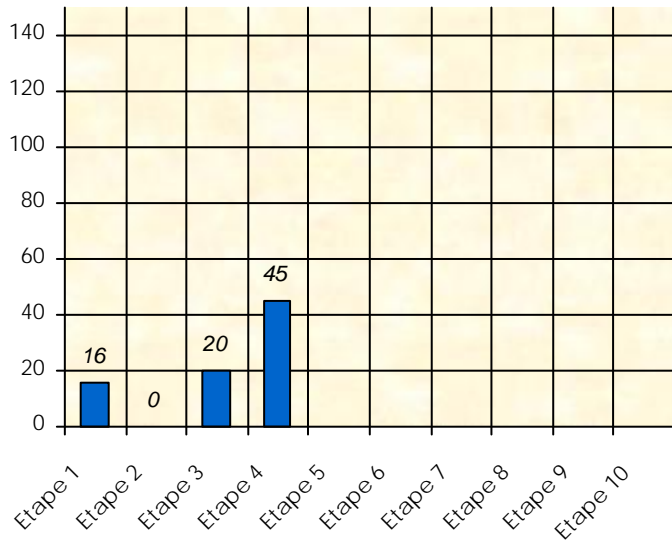

Friends Poker Club

Mise à Jour : 13/12/2021

Tour des Potes

Zorglub

2021/2022

Points par Etapes

Classement par Etapes

Classement Général

Classement Général Virtuel

Friends Poker Club

Mise à Jour : 20/01/2022

Challenge de l'Amitié 2021/2022

Zorclub

Sit'n Go

PLACE

POINTS

CLASSEMENT

Septembre 2021				Octobre 2021				Novembre 2021				Décembre 2020													
S1	S2	S3	S4	S5	S6	S7	S8	S9	S10	S11	S12	S13	S14	S15	S16	S17									
Janvier 2022				Février 2022				Mars 2022				Avril 2022				Mai 2022				Juin 2022					
S18	S19	S20	S21	S22	S23	S24	S25	S26	S27	S28	S29	S30	S31	S32	S33	S34	S35	S36	S37	S38	S39	S40	S41	S42	S43