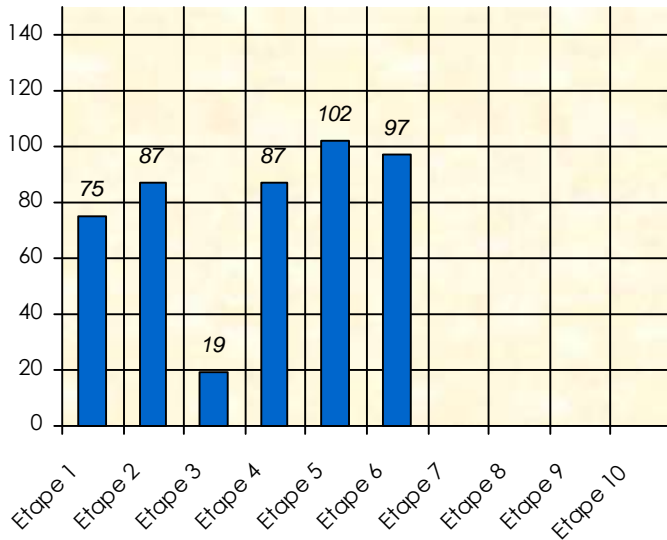

Sit'n Go

	Total	11/12	12/13	13/14	14/15	15/16	16/17	17/18	18/19
Participation	53	0	0	0	0	0	12	21	20
1 ère Place	2	0	0	0	0	0	0	0	2
2 ème Place	4	0	0	0	0	0	0	3	1
3 ème Place	6	0	0	0	0	0	2	3	1
Place moyenne		0,0	0,0	0,0	0,0	0,0	5,5	4,8	5,6
Classement		0	0	0	0	0	55	35	24

Cash Game

	Total	11/12	12/13	13/14	14/15	15/16	16/17	17/18	18/19
Participation	34	0	0	0	0	0	12	12	10
Gains	11 375	0	0	0	0	0	11 975	-10 125	9 525
Classement		0	0	0	0	0	13	31	10

Friends Poker Club

Mise à Jour : 18/02/2019

Tour des Potes

Zorglub

2018/2019

Points par Etapes

Classement par Etapes

Classement Général

Classement Général Virtuel

Friends Poker Club