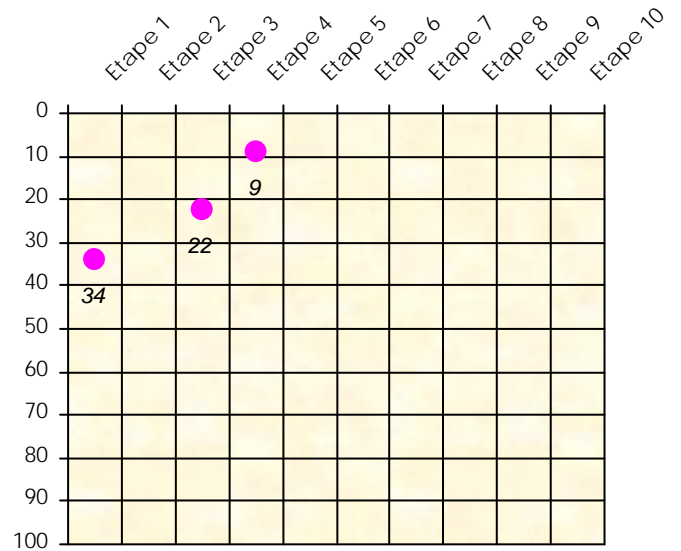

Friends Poker Club

Mise à Jour : 13/12/2021

Tour des Potes

Zorglub

2021/2022

Points par Etapes

Classement par Etapes

Classement Général

Classement Général Virtuel

Friends Poker Club

Mise à Jour : 20/01/2022

Challenge de l'Amitié 2021/2022

Zorclub

Sit'n Go

PLACE

POINTS