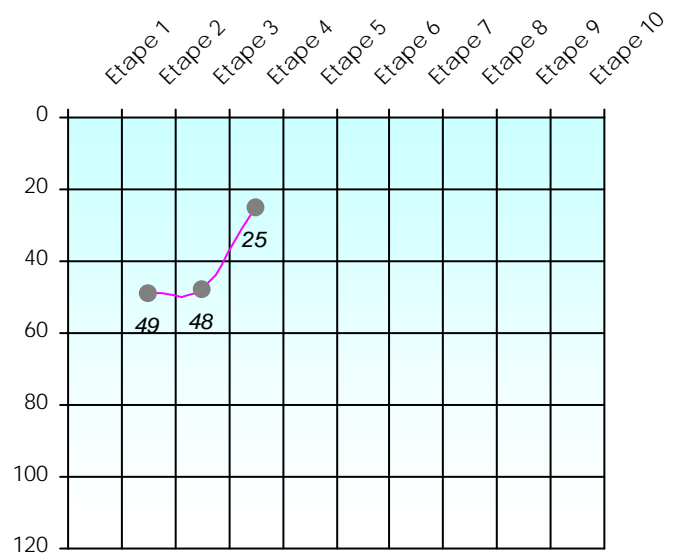

Friends Poker Club

Mise à Jour : 13/12/2021

Tour des Potes

Zorglub

2021/2022

Points par Etapes

Classement par Etapes

Classement Général

Classement Général Virtuel

Friends Poker Club

Mise à Jour : 20/01/2022

Challenge de l'Amitié 2021/2022

Zorclub

Sit'n Go

PLACE

POINTS

CLASSEMENT

Septembre 2021				Octobre 2021				Novembre 2021				Décembre 2020													
S1	S2	S3	S4	S5	S6	S7	S8	S9	S10	S11	S12	S13	S14	S15	S16	S17									
Janvier 2022				Février 2022				Mars 2022				Avril 2022				Mai 2022				Juin 2022					
S18	S19	S20	S21	S22	S23	S24	S25	S26	S27	S28	S29	S30	S31	S32	S33	S34	S35	S36	S37	S38	S39	S40	S41	S42	S43