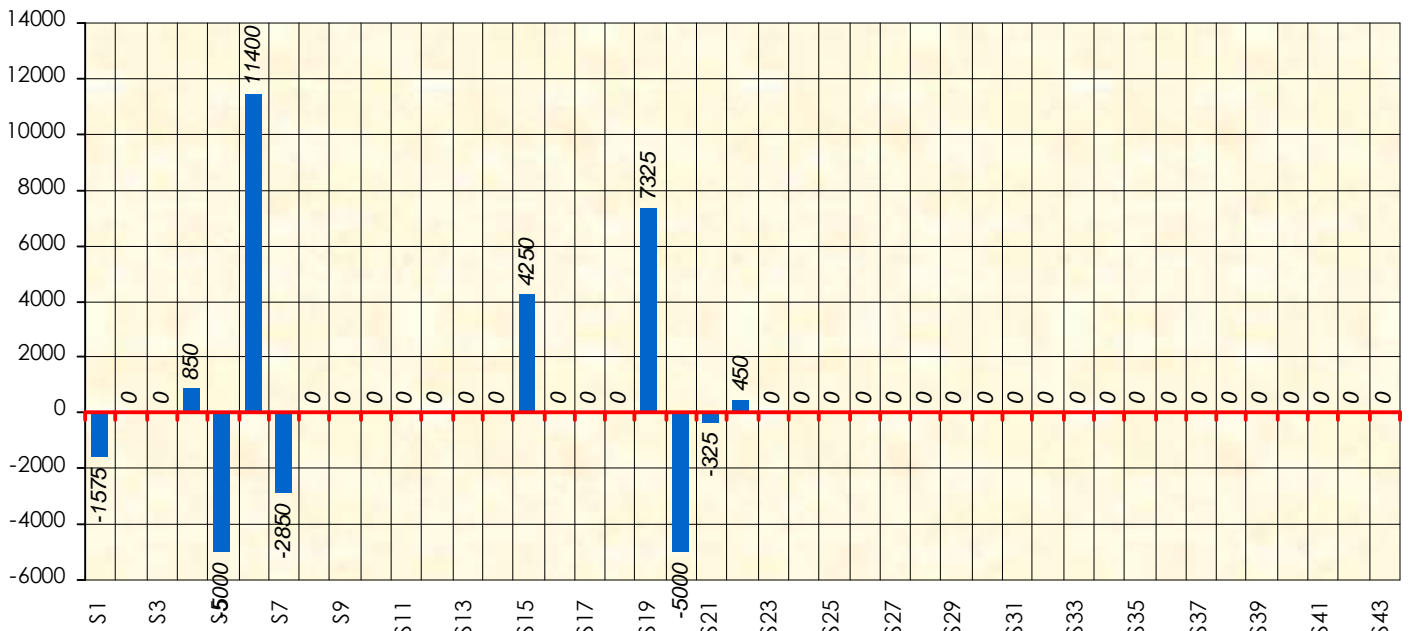

Janvier 2019				Février 2019				Mars 2019				Avril 2019				Mai 2019				Juin 2019					
S18	S19	S20	S21	S22	S23	S24	S25	S26	S27	S28	S29	S30	S31	S32	S33	S34	S35	S36	S37	S38	S39	S40	S41	S42	S43

Friends Poker Club

Mise à Jour : 14/02/2019

Challenge de l'Amitié 2018/2019

Zorclub

Cash

Gains par semaines

Gain total : 9525

Classement Général

Septembre 2018				Octobre 2018				Novembre 2018				Décembre 2018			
S1	S2	S3	S4	S5	S6	S7	S8	S9	S10	S11	S12	S13	S14	S15	S17

Janvier 2019				Février 2019				Mars 2019				Avril 2019				Mai 2019				Juin 2019				
S18	S19	S20	S21	S22	S23	S24	S25	S26	S27	S28	S29	S30	S31	S32	S34	S35	S36	S37	S38	S39	S40	S41	S42	S43