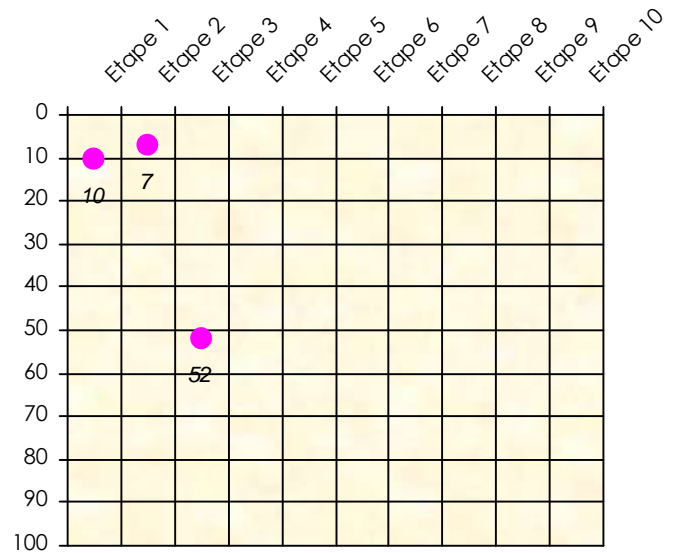

Tour des Potes

Zorglub

2018/2019

Points par Etapes

Classement par Etapes

Classement Général

Classement Général Virtuel

Friends Poker Club

Mise à Jour : 15/11/2018

Challenge de l'Amitié 2018/2019

Zorglub

Sit'n Go

Podiums par semaines

Classement Général

Septembre 2018					Octobre 2018				Novembre 2018					Décembre 2018		
S1	S2	S3	S4	S5	S6	S7	S8	S9	S10	S11	S12	S13	S14	S15	S16	S17