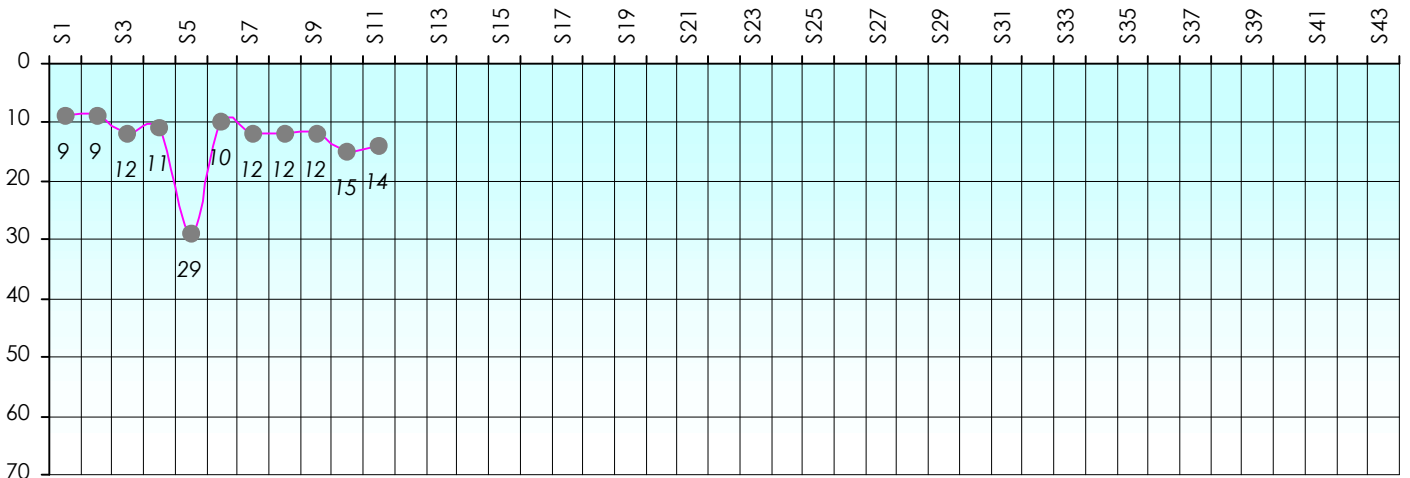

Mise à Jour : 15/11/2018

Challenge de l'Amitié 2018/2019

Zorglub

Sit'n Go

Podiums par semaines

Classement Général

Septembre 2018					Octobre 2018				Novembre 2018					Décembre 2018		
S1	S2	S3	S4	S5	S6	S7	S8	S9	S10	S11	S12	S13	S14	S15	S16	S17

Janvier 2019				Février 2019				Mars 2019				Avril 2019				Mai 2019				Juin 2019					
S18	S19	S20	S21	S22	S23	S24	S25	S26	S27	S28	S29	S30	S31	S32	S33	S34	S35	S36	S37	S38	S39	S40	S41	S42	S43

Friends Poker Club

Mise à Jour : 15/11/2018

Challenge de l'Amitié 2018/2019

Zorglub

Cash

Gains par semaines

Gain total : 2825

Classement Général

Septembre 2018				Octobre 2018				Novembre 2018					Décembre 2018			
S1	S2	S3	S4	S5	S6	S7	S8	S9	S10	S11	S12	S13	S14	S15	S16	S17

Janvier 2019				Février 2019				Mars 2019				Avril 2019				Mai 2019				Juin 2019					
S18	S19	S20	S21	S22	S23	S24	S25	S26	S27	S28	S29	S30	S31	S32	S33	S34	S35	S36	S37	S38	S39	S40	S41	S42	S43