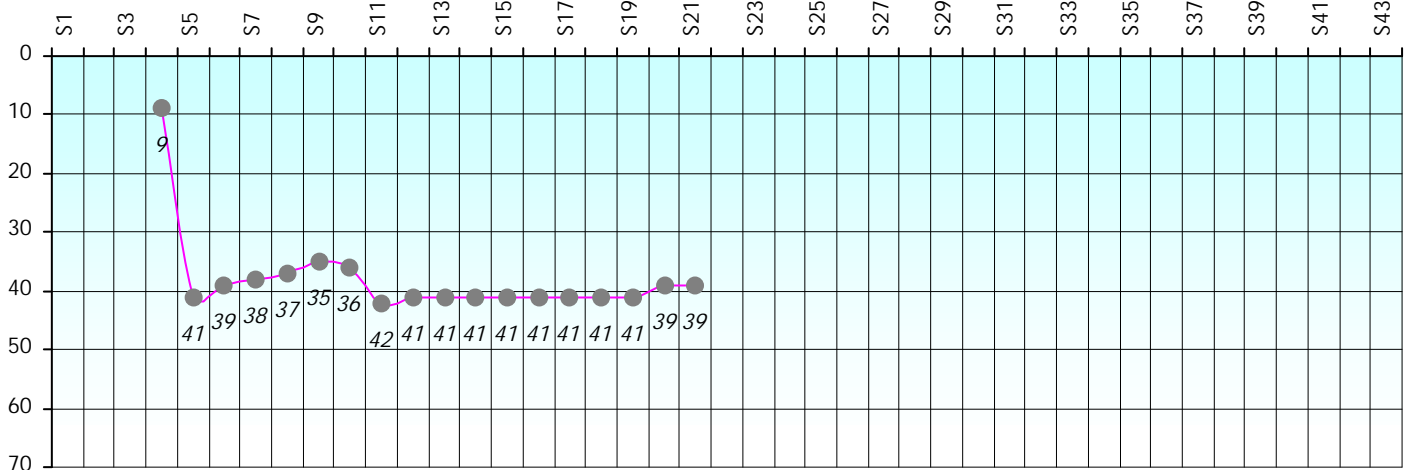

CLASSEMENT

Septembre 2021				Octobre 2021				Novembre 2021				Décembre 2020													
S1	S2	S3	S4	S5	S6	S7	S8	S9	S10	S11	S12	S13	S14	S15	S16	S17									
Janvier 2022				Février 2022				Mars 2022				Avril 2022				Mai 2022				Juin 2022					
S18	S19	S20	S21	S22	S23	S24	S25	S26	S27	S28	S29	S30	S31	S32	S33	S34	S35	S36	S37	S38	S39	S40	S41	S42	S43

Friends Poker Club

Mise à Jour : 20/01/2022

Challenge de l'Amitié 2021/2022

Zorclub

Cash

Gains par semaines

Gain total : -6400

Classement Général

Septembre 2021				Octobre 2021				Novembre 2021					Décembre 2021			
S1	S2	S3	S4	S5	S6	S7	S8	S9	S10	S11	S12	S13	S14	S15	S16	S17

Janvier 2022				Février 2022				Mars 2022				Avril 2022				Mai 2022				Juin 2022								
S18	S19	S20	S21	S22	S23	S24	S25	S26	S27	S28	S29	S30	S31	S32	S33	S34	S35	S36	S37	S38	S39	S40	S41	S42	S43			