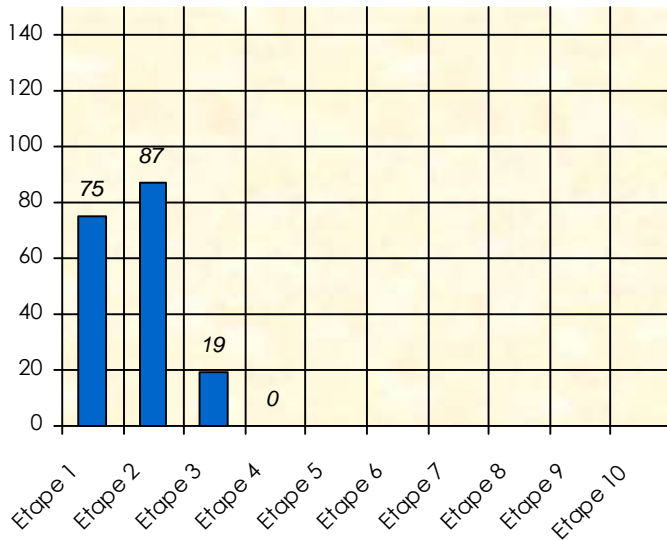

Sit'n Go

	Total	11/12	12/13	13/14	14/15	15/16	16/17	17/18	18/19
Participation	43	0	0	0	0	0	12	21	10
1 ère Place	1	0	0	0	0	0	0	0	1
2 ème Place	4	0	0	0	0	0	0	3	1
3 ème Place	5	0	0	0	0	0	2	3	0
Place moyenne		0,0	0,0	0,0	0,0	0,0	5,5	4,8	5,7
Classement		0	0	0	0	0	55	35	26

Cash Game

	Total	11/12	12/13	13/14	14/15	15/16	16/17	17/18	18/19
Participation	29	0	0	0	0	0	12	12	5
Gains	4 675	0	0	0	0	0	11 975	-10 125	2 825
Classement		0	0	0	0	0	13	31	14

Friends Poker Club

Mise à Jour : 19/11/2018

Tour des Potes

Zorglub

2018/2019

Points par Etapes

Classement par Etapes

Classement Général

Classement Général Virtuel

Friends Poker Club

Mise à Jour : 15/11/2018

Challenge de l'Amitié 2018/2019

Zorglub

Sit'n Go

Podiums par semaines

Classement Général

Septembre 2018					Octobre 2018				Novembre 2018					Décembre 2018		
S1	S2	S3	S4	S5	S6	S7	S8	S9	S10	S11	S12	S13	S14	S15	S16	S17