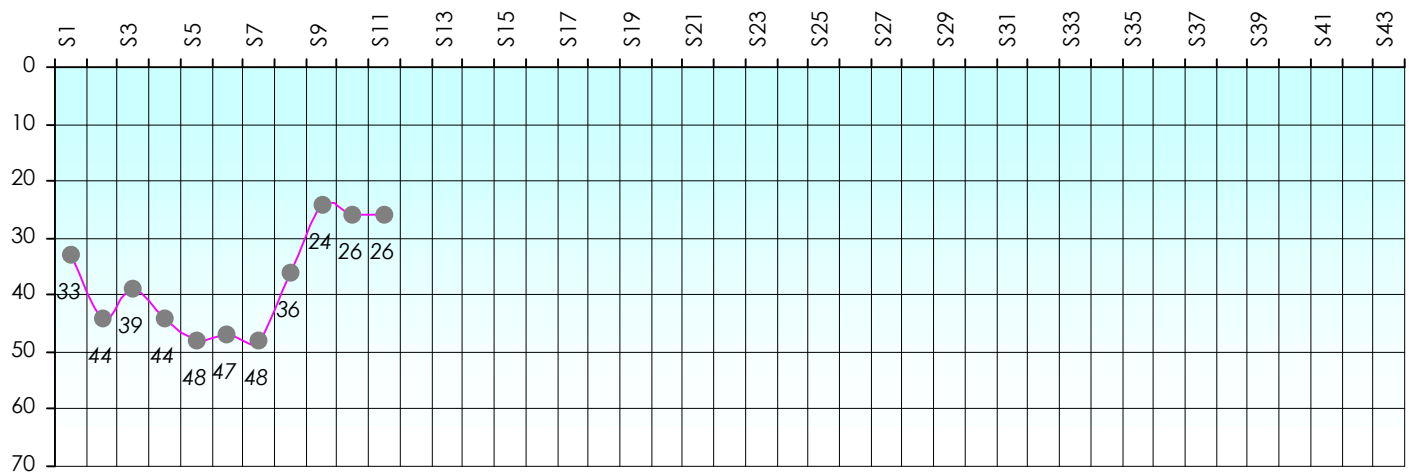

Tour des Potes

Zorglub

2018/2019

Points par Etapes

Classement par Etapes

Classement Général

Classement Général Virtuel

Friends Poker Club

Mise à Jour : 15/11/2018

Challenge de l'Amitié 2018/2019

Zorglub

Sit'n Go

Podiums par semaines

Classement Général

Septembre 2018					Octobre 2018				Novembre 2018					Décembre 2018		
S1	S2	S3	S4	S5	S6	S7	S8	S9	S10	S11	S12	S13	S14	S15	S16	S17

Janvier 2019				Février 2019				Mars 2019				Avril 2019				Mai 2019				Juin 2019					
S18	S19	S20	S21	S22	S23	S24	S25	S26	S27	S28	S29	S30	S31	S32	S33	S34	S35	S36	S37	S38	S39	S40	S41	S42	S43

Friends Poker Club