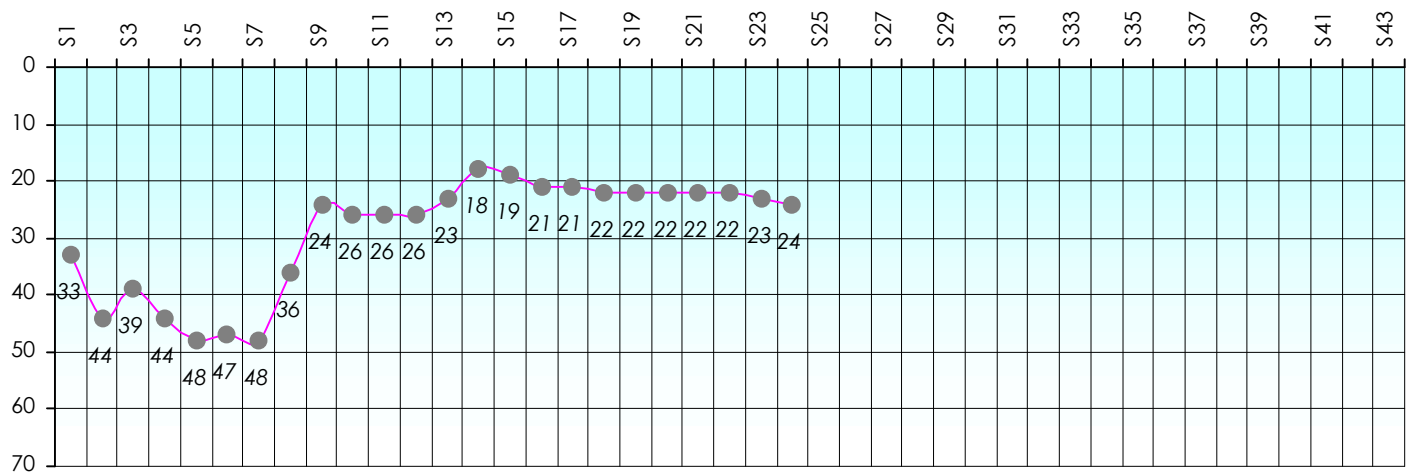

Tour des Potes

Zorglub

2018/2019

Points par Etapes

Classement par Etapes

Classement Général

Classement Général Virtuel

Friends Poker Club

Mise à Jour : 14/02/2019

Challenge de l'Amitié 2018/2019

Zorglub

Sit'n Go

Podiums par semaines

Classement Général

Septembre 2018					Octobre 2018				Novembre 2018					Décembre 2018		
S1	S2	S3	S4	S5	S6	S7	S8	S9	S10	S11	S12	S13	S14	S15	S16	S17

Janvier 2019				Février 2019				Mars 2019				Avril 2019				Mai 2019				Juin 2019					
S18	S19	S20	S21	S22	S23	S24	S25	S26	S27	S28	S29	S30	S31	S32	S33	S34	S35	S36	S37	S38	S39	S40	S41	S42	S43

Friends Poker Club