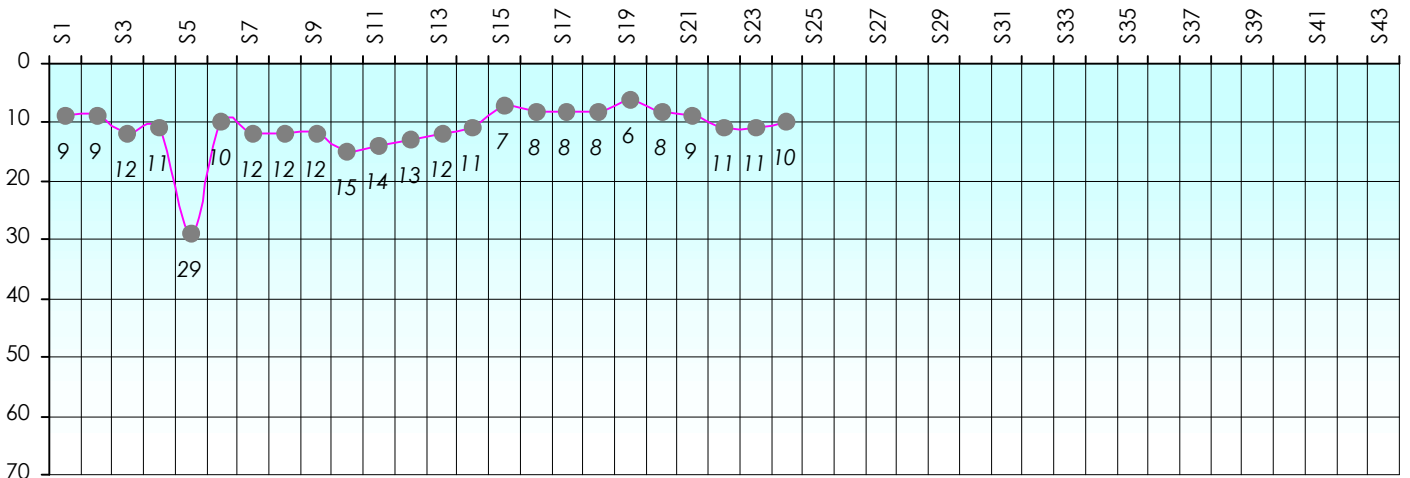

Mise à Jour : 14/02/2019

Challenge de l'Amitié 2018/2019

Zorglub

Sit'n Go

Podiums par semaines

Classement Général

Septembre 2018					Octobre 2018				Novembre 2018					Décembre 2018		
S1	S2	S3	S4	S5	S6	S7	S8	S9	S10	S11	S12	S13	S14	S15	S16	S17

Janvier 2019				Février 2019				Mars 2019				Avril 2019				Mai 2019				Juin 2019					
S18	S19	S20	S21	S22	S23	S24	S25	S26	S27	S28	S29	S30	S31	S32	S33	S34	S35	S36	S37	S38	S39	S40	S41	S42	S43

Friends Poker Club

Mise à Jour : 14/02/2019

Challenge de l'Amitié 2018/2019

Zorclub

Cash

Gains par semaines

Gain total : 9525

Classement Général

Septembre 2018				Octobre 2018				Novembre 2018				Décembre 2018			
S1	S2	S3	S4	S5	S6	S7	S8	S9	S10	S11	S12	S13	S14	S15	S17

Janvier 2019				Février 2019				Mars 2019				Avril 2019				Mai 2019				Juin 2019				
S18	S19	S20	S21	S22	S23	S24	S25	S26	S27	S28	S29	S30	S31	S32	S34	S35	S36	S37	S38	S39	S40	S41	S42	S43