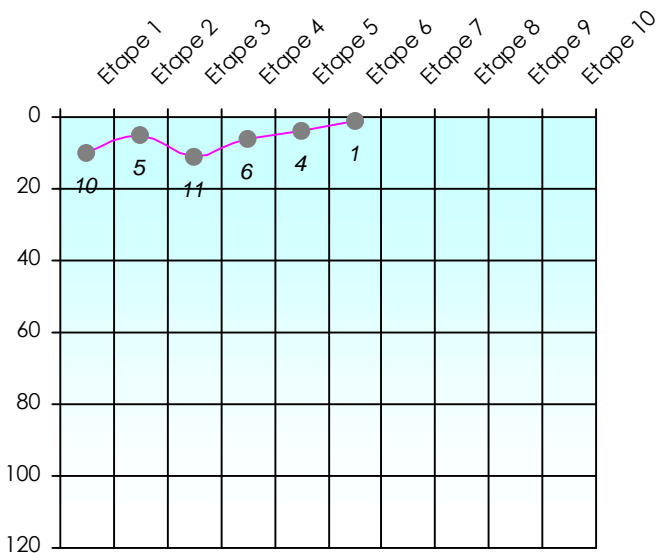

Cash Game

	Total	11/12	12/13	13/14	14/15	15/16	16/17	17/18	18/19
Participation	34	0	0	0	0	0	12	12	10
Gains	11 375	0	0	0	0	0	11 975	-10 125	9 525
Classement		0	0	0	0	0	13	31	10

Friends Poker Club

Mise à Jour : 18/02/2019

Tour des Potes

Zorglub

2018/2019

Points par Etapes

Classement par Etapes

Classement Général

Classement Général Virtuel

Friends Poker Club

Mise à Jour : 14/02/2019

Challenge de l'Amitié 2018/2019

Zorglub

Sit'n Go

Podiums par semaines

Classement Général

Septembre 2018					Octobre 2018				Novembre 2018					Décembre 2018		
S1	S2	S3	S4	S5	S6	S7	S8	S9	S10	S11	S12	S13	S14	S15	S16	S17