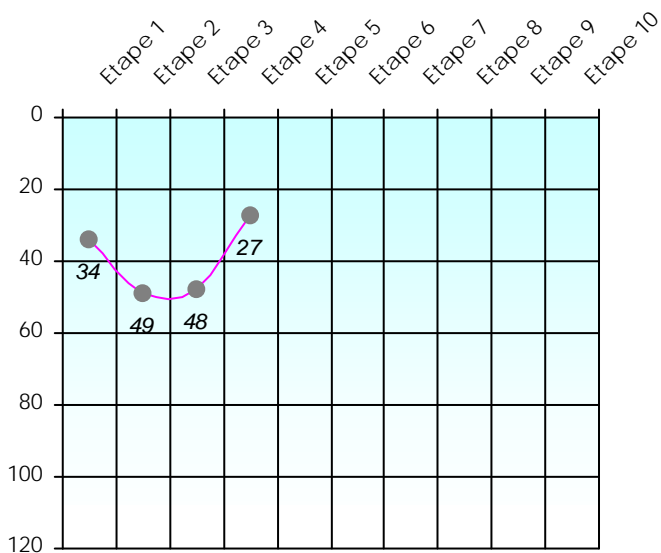

Friends Poker Club

Mise à Jour : 13/12/2021

Tour des Potes

Zorglub

2021/2022

Points par Etapes

Classement par Etapes

Classement Général

Classement Général Virtuel

Friends Poker Club

Mise à Jour : 20/01/2022

Challenge de l'Amitié 2021/2022

Zorclub

Sit'n Go

PLACE

POINTS

CLASSEMENT

Septembre 2021				Octobre 2021				Novembre 2021				Décembre 2020													
S1	S2	S3	S4	S5	S6	S7	S8	S9	S10	S11	S12	S13	S14	S15	S16	S17									
Janvier 2022				Février 2022				Mars 2022				Avril 2022				Mai 2022				Juin 2022					
S18	S19	S20	S21	S22	S23	S24	S25	S26	S27	S28	S29	S30	S31	S32	S33	S34	S35	S36	S37	S38	S39	S40	S41	S42	S43