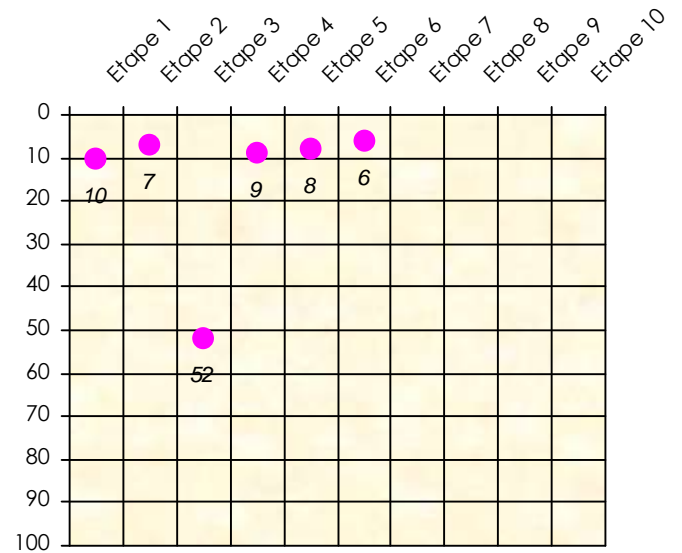

Tour des Potes

Zorglub

2018/2019

Points par Etapes

Classement par Etapes

Classement Général

Classement Général Virtuel

Friends Poker Club

Mise à Jour : 14/02/2019

Challenge de l'Amitié 2018/2019

Zorglub

Sit'n Go

Podiums par semaines

Classement Général

Septembre 2018					Octobre 2018				Novembre 2018					Décembre 2018		
S1	S2	S3	S4	S5	S6	S7	S8	S9	S10	S11	S12	S13	S14	S15	S16	S17