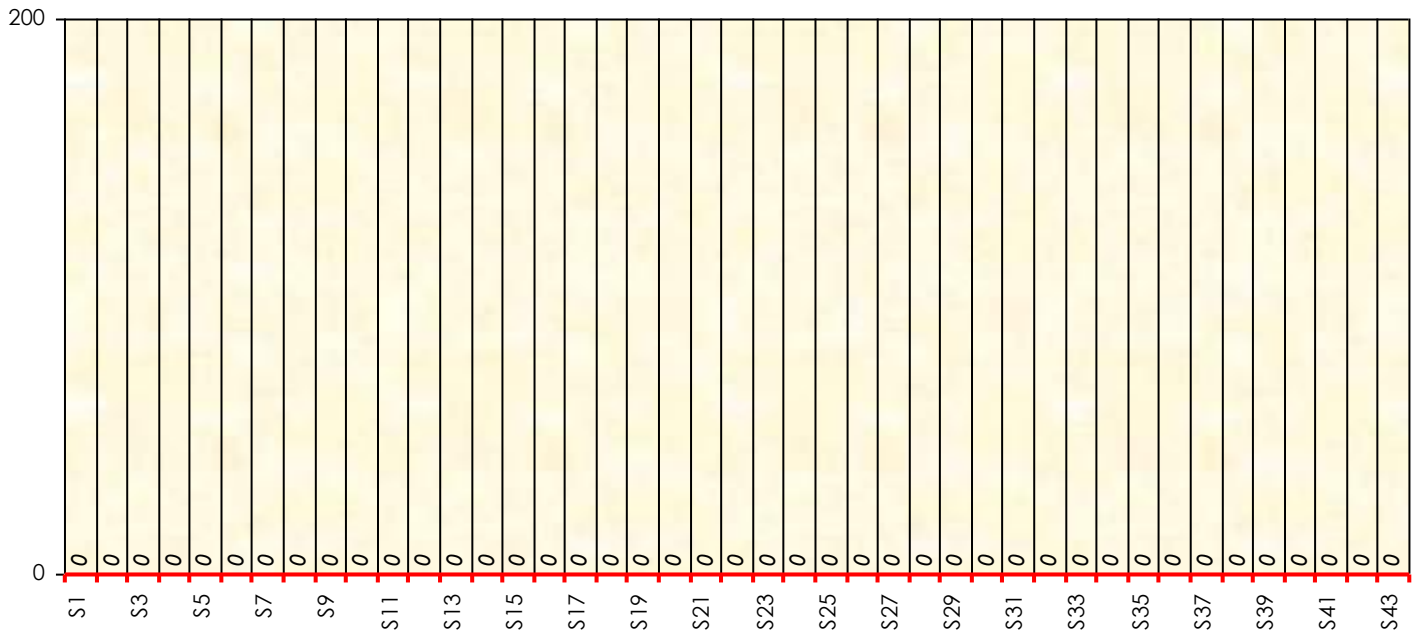

| Janvier 2026 | | | | Février 2026 | | | | Mars 2026 | | | | Avril 2026 | | | | Mai 2026 | | | | Juin 2026 | | | | | | | |
|--------------|-----|-----|-----|--------------|-----|-----|-----|-----------|-----|-----|-----|------------|-----|-----|-----|----------|-----|-----|-----|-----------|-----|-----|-----|-----|-----|-----|-----|
| S18 | S19 | S20 | S21 | S22 | S23 | S24 | S25 | S26 | S27 | S28 | S29 | S30 | S31 | S32 | S33 | S34 | S35 | S36 | S37 | S38 | S39 | S40 | S41 | S42 | S43 | S44 | S45 |

Friends Poker Club

Mise à Jour : 12/02/2026

Challenge de l'Amitié 2025/2026

Zorro

Five-Card Draw

Gains par semaines

Gain total : 0

Classement Général

| Septembre 2025 | | | | Octobre 2025 | | | | Novembre 2025 | | | | Décembre 2025 | | | | |
|----------------|----|----|----|--------------|----|----|----|---------------|-----|-----|-----|---------------|-----|-----|-----|-----|
| S1 | S2 | S3 | S4 | S5 | S6 | S7 | S8 | S9 | S10 | S11 | S12 | S13 | S14 | S15 | S16 | S17 |