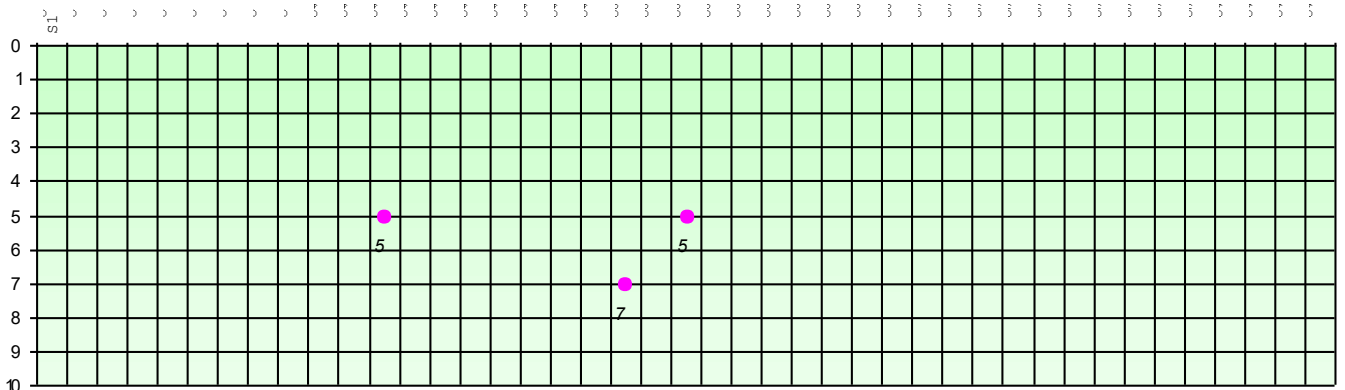

Friends Poker Club

Mise à Jour : 17/02/2026

Tour des Potes

Zorro

2025/2026

Points par Etapes

Classement par Etapes

Classement Général

Classement Général Virtuel

Friends Poker Club

Mise à Jour : 12/02/2026

Challenge de l'Amitié 2025/2026

Zorro

Sit'n Go

**P
L
A
C
E**

**P
O
I
N
T
S**